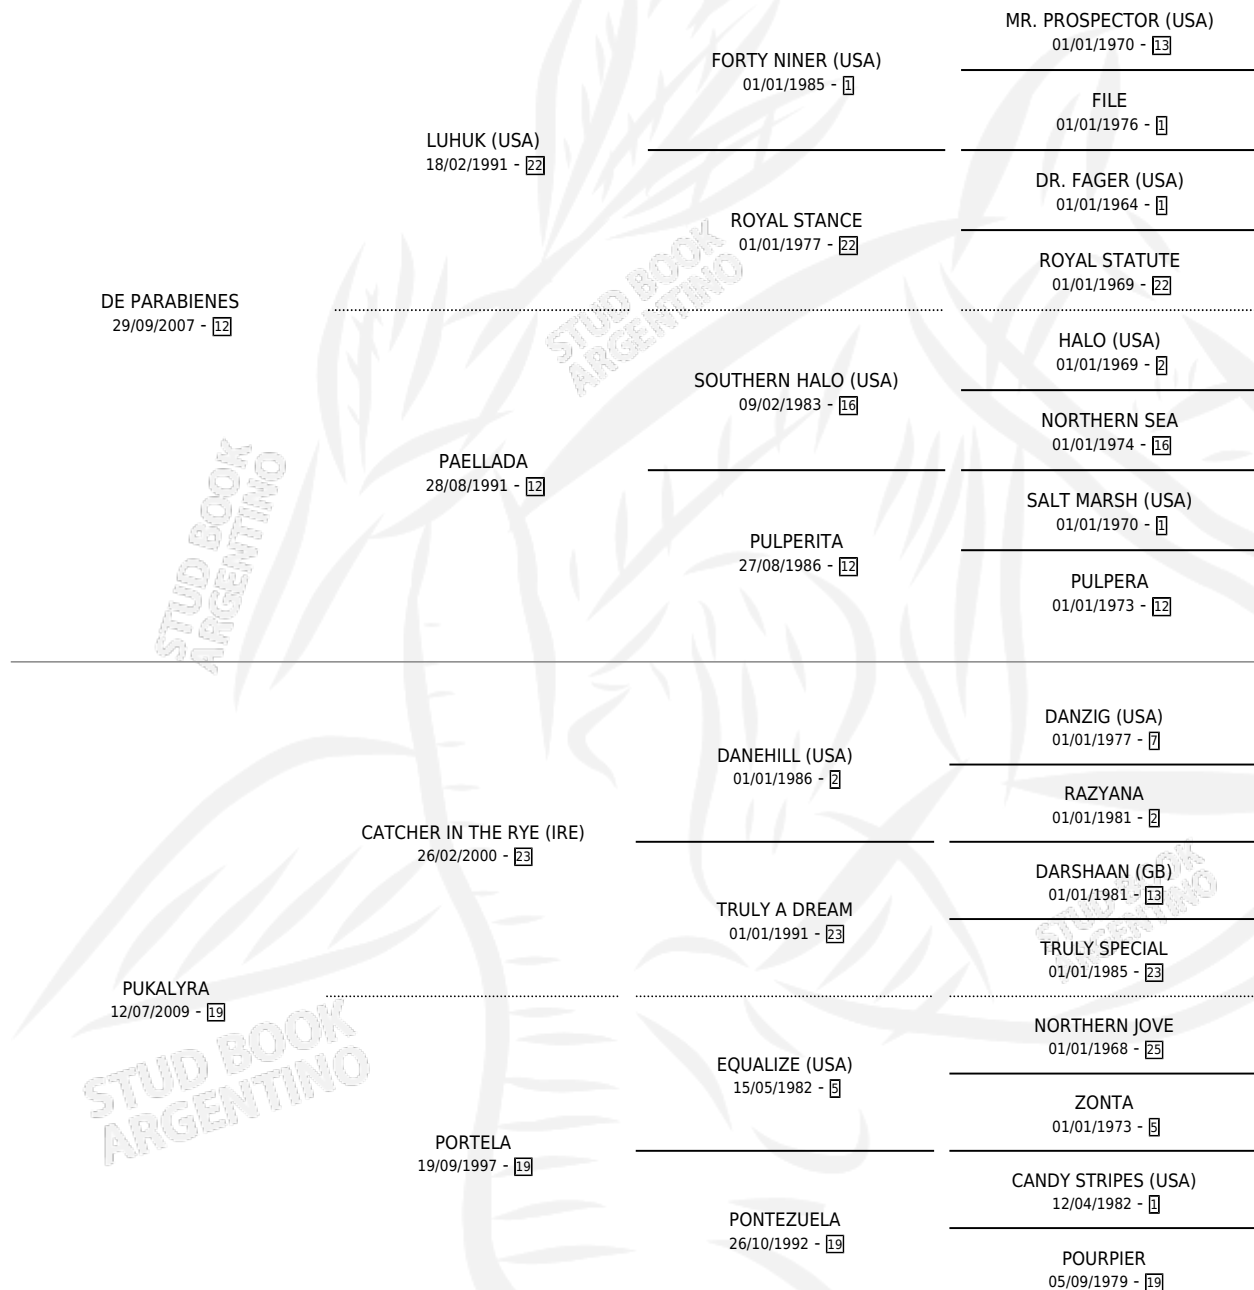

DE LUCERO

por DE PARABIENES y PUKALYRA por CATCHER IN THE RYE (IRE)

Argentina · Macho · Zaino · SP · 19/10/2021
Familia 19-c · Volumen 44

ESTADO

TIPIFICACIÓN SANGUÍNEA	X
TIPIFICACIÓN POR ADN	✓
PASAPORTE	✓
IDENTIFICACIÓN POR MICROCHIP	✓
REPRODUCTOR	X

Lugar de nacimiento: El Paraiso
Criador: Rey Manuel Salvador

PEDIGREE

DE LUCERO

Datos oficiales del Stud Book Argentino

Documento generado el 04/05/2026

studbook.org.ar