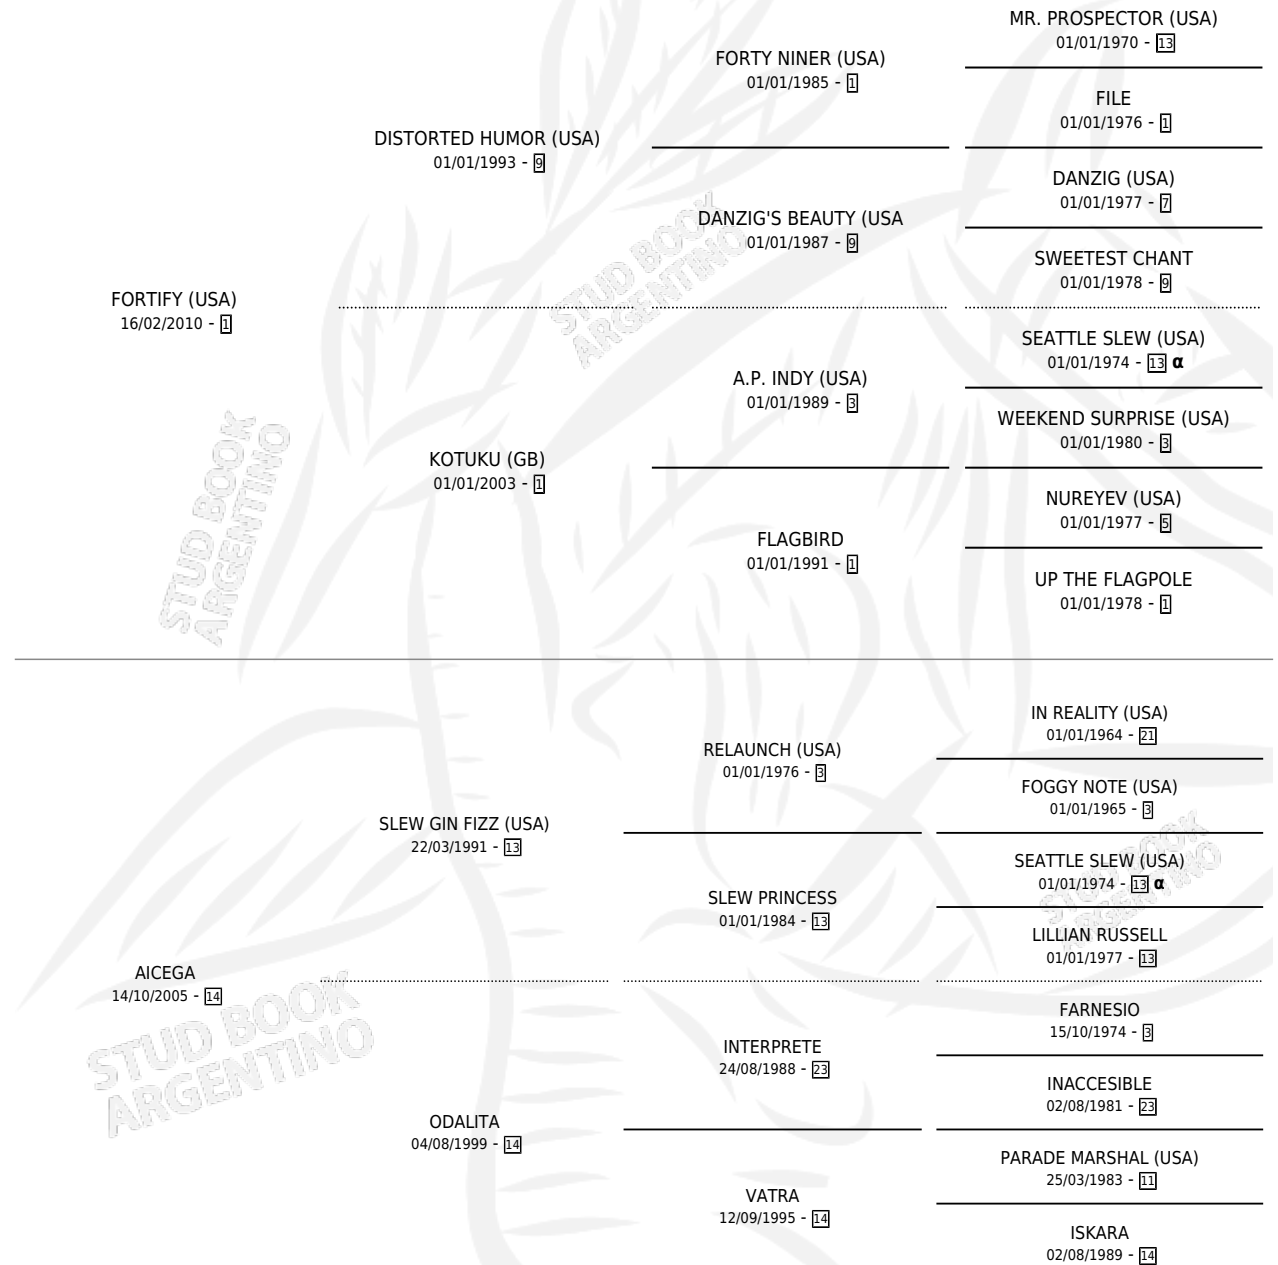

ALBIANO

por FORTIFY (USA) y AICEGA por SLEW GIN FIZZ (USA)

Argentina · Macho · Zaino · SP · 09/09/2021
Familia 14-c · Volumen 44

ESTADO

TIPIFICACIÓN SANGUÍNEA	X
TIPIFICACIÓN POR ADN	✓
PASAPORTE	✓
IDENTIFICACIÓN POR MICROCHIP	✓
REPRODUCTOR	X

Lugar de nacimiento: Vacacion

Criador: Vacacion

PEDIGREE

INBREEDING : α

CAMPAÑA

Solo carreras oficiales de Argentina

POR EDAD

EDAD	CC	1°	2°	3°	4°	5°	NP	CLC	CLG	CLCG1	CLGG1	IMPORTE	GANANCIA / CC
2 AÑOS	2	0	0	0	0	1	1	0	0	0	0	\$217,500	\$108,750
4 AÑOS	1	0	0	0	0	0	1	0	0	0	0	\$0	\$0
TOTALES	3	0	0	0	0	1	2	0	0	0	0	\$217,500	\$72,500
%		0.0%	0.0%	0.0%	0.0%	33.3%	66.7%	0.0%	0.0%	0.0%	0.0%		

No placés en La Plata, San Isidro y Palermo en 3 carreras disputadas.

POR DISTANCIA

HIPODROMO	CC	1°	2°	3°	4°	5°	NP	CLC	CLG	CLCG1	CLGG1	IMPORTE
SAN ISIDRO	1	0	0	0	0	0	1	0	0	0	0	\$0
1600 MTS	1	0	0	0	0	0	1	0	0	0	0	\$0
LA PLATA	1	0	0	0	0	1	0	0	0	0	0	\$217,500
1600 MTS	1	0	0	0	0	1	0	0	0	0	0	\$217,500
PALERMO	1	0	0	0	0	0	1	0	0	0	0	\$0
1600 MTS	1	0	0	0	0	0	1	0	0	0	0	\$0