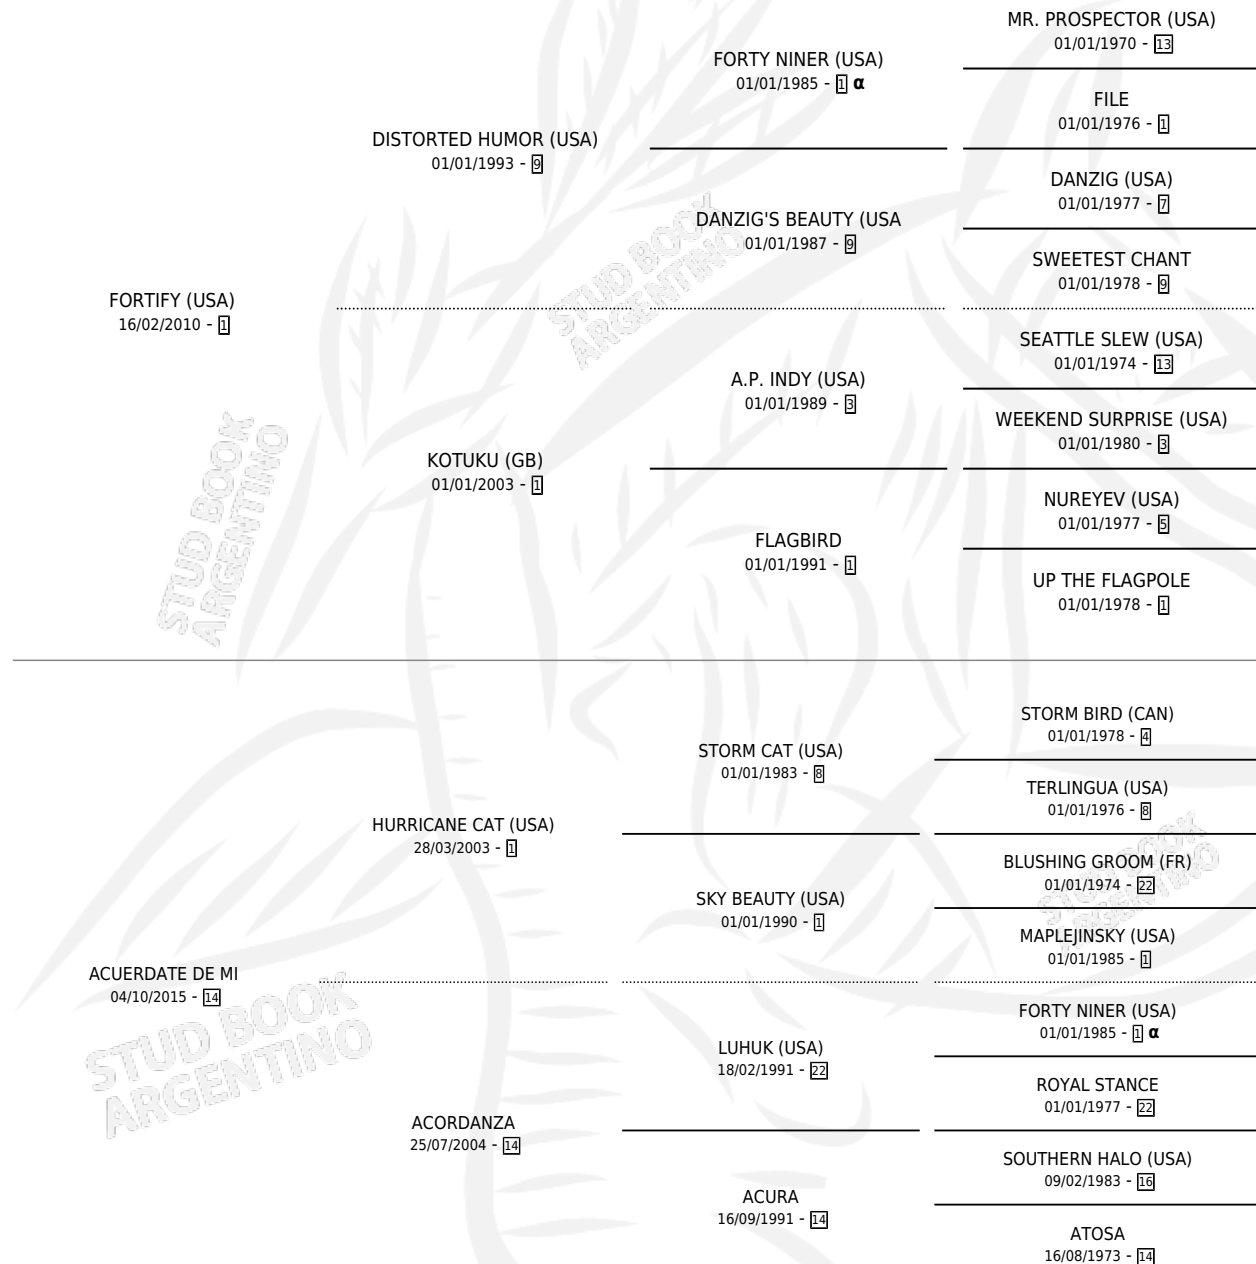

AÑO SABATICO

por **FORTIFY (USA)** y **ACUERDATE DE MI** por **HURRICANE CAT (USA)**

Argentina · Macho · Zaino · SP · 14/09/2021
Familia 14-c · Volumen 44

ESTADO

TIPIFICACIÓN SANGUÍNEA	X
TIPIFICACIÓN POR ADN	✓
PASAPORTE	✓
IDENTIFICACIÓN POR MICROCHIP	✓
REPRODUCTOR	X

Lugar de nacimiento: Vacacion

Criador: Vacacion

PEDIGREE

INBREEDING : α

CAMPAÑA

Solo carreras oficiales de Argentina

POR EDAD

EDAD	CC	1°	2°	3°	4°	5°	NP	CLC	CLG	CLCG1	CLGG1	IMPORTE	GANANCIA / CC
3 AÑOS	4	0	0	0	0	1	3	0	0	0	0	\$300,000	\$75,000
TOTALES	4	0	0	0	0	1	3	0	0	0	0	\$300,000	\$75,000
%		0.0%	0.0%	0.0%	0.0%	25.0%	75.0%	0.0%	0.0%	0.0%	0.0%		

No placés en Palermo y San Isidro en 4 carreras disputadas.

POR DISTANCIA

HIPODROMO	CC	1°	2°	3°	4°	5°	NP	CLC	CLG	CLCG1	CLGG1	IMPORTE
SAN ISIDRO	2	0	0	0	0	0	2	0	0	0	0	\$0
1200 MTS	1	0	0	0	0	0	1	0	0	0	0	\$0
1600 MTS	1	0	0	0	0	0	1	0	0	0	0	\$0
PALERMO	2	0	0	0	0	1	1	0	0	0	0	\$300,000
1400 MTS	1	0	0	0	0	0	1	0	0	0	0	\$100,000
1200 MTS	1	0	0	0	0	1	0	0	0	0	0	\$200,000