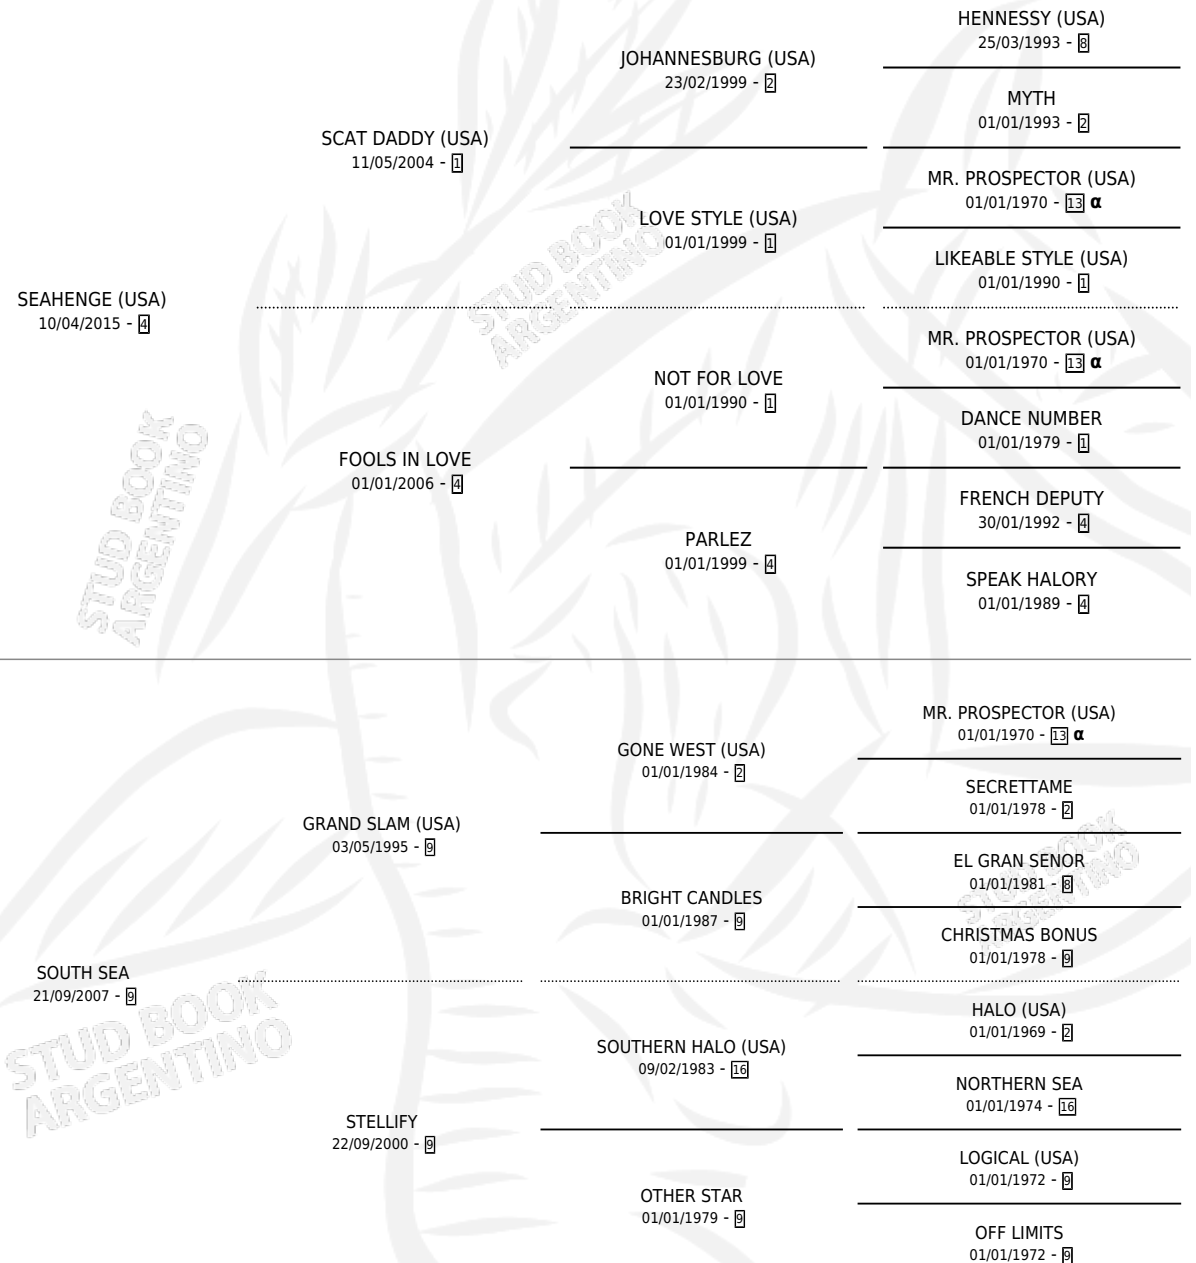

SACRISTA

por **SEAHENGE (USA)** y **SOUTH SEA** por **GRAND SLAM (USA)**

Argentina · Macho · Zaino Negro · SP · 18/09/2021
Familia 9-g · Volumen 44

ESTADO

TIPIFICACIÓN SANGUÍNEA	X
TIPIFICACIÓN POR ADN	✓
PASAPORTE	✓
IDENTIFICACIÓN POR MICROCHIP	✓
REPRODUCTOR	X

Lugar de nacimiento: Vacacion

Criador: Vacacion

PEDIGREE

INBREEDING : α

EXPORTACIÓN / IMPORTACIÓN

FECHA	MOVIMIENTO	PAÍS
18/04/2024	EXPORTADO	URUGUAY

SACRISTA

Datos oficiales del Stud Book Argentino