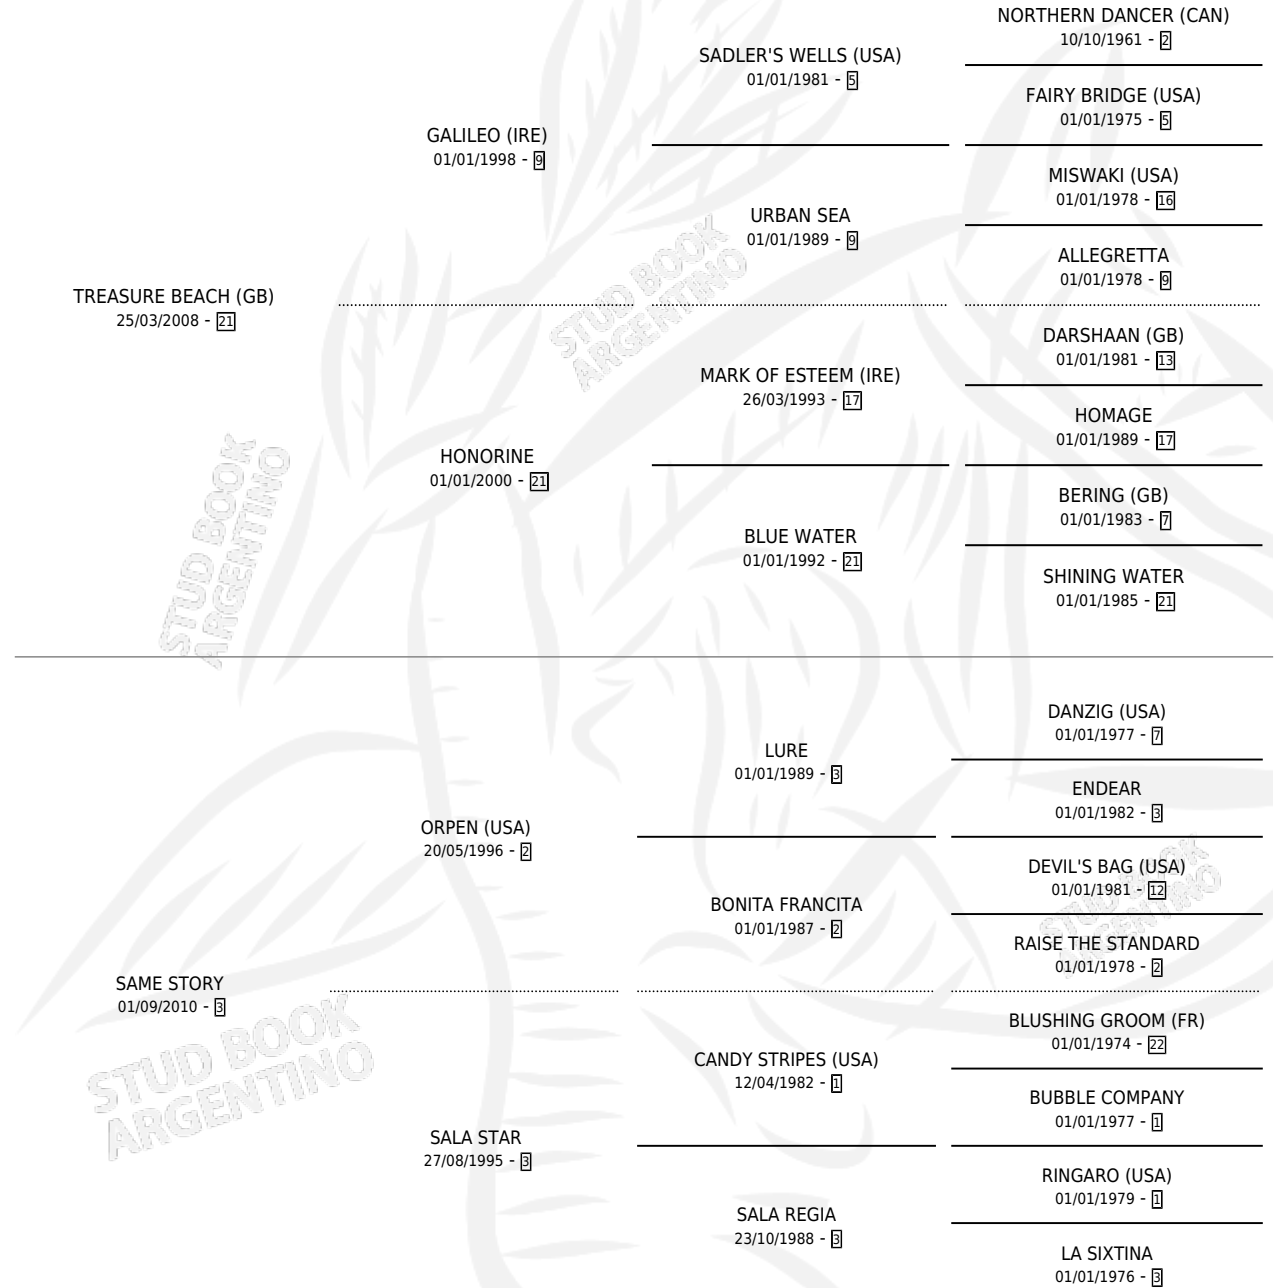

SAME TREASURE

por **TREASURE BEACH (GB)** y **SAME STORY** por **ORPEN (USA)**

Argentina · Hembra · Zaino · SP · 23/09/2021
Familia 3-b · Volumen 44

ESTADO

TIPIFICACIÓN SANGUÍNEA	X
TIPIFICACIÓN POR ADN	✓
PASAPORTE	✓
IDENTIFICACIÓN POR MICROCHIP	✓
REPRODUCTOR	X

Lugar de nacimiento: Orilla Del Monte

Criador: Orilla Del Monte

PEDIGREE