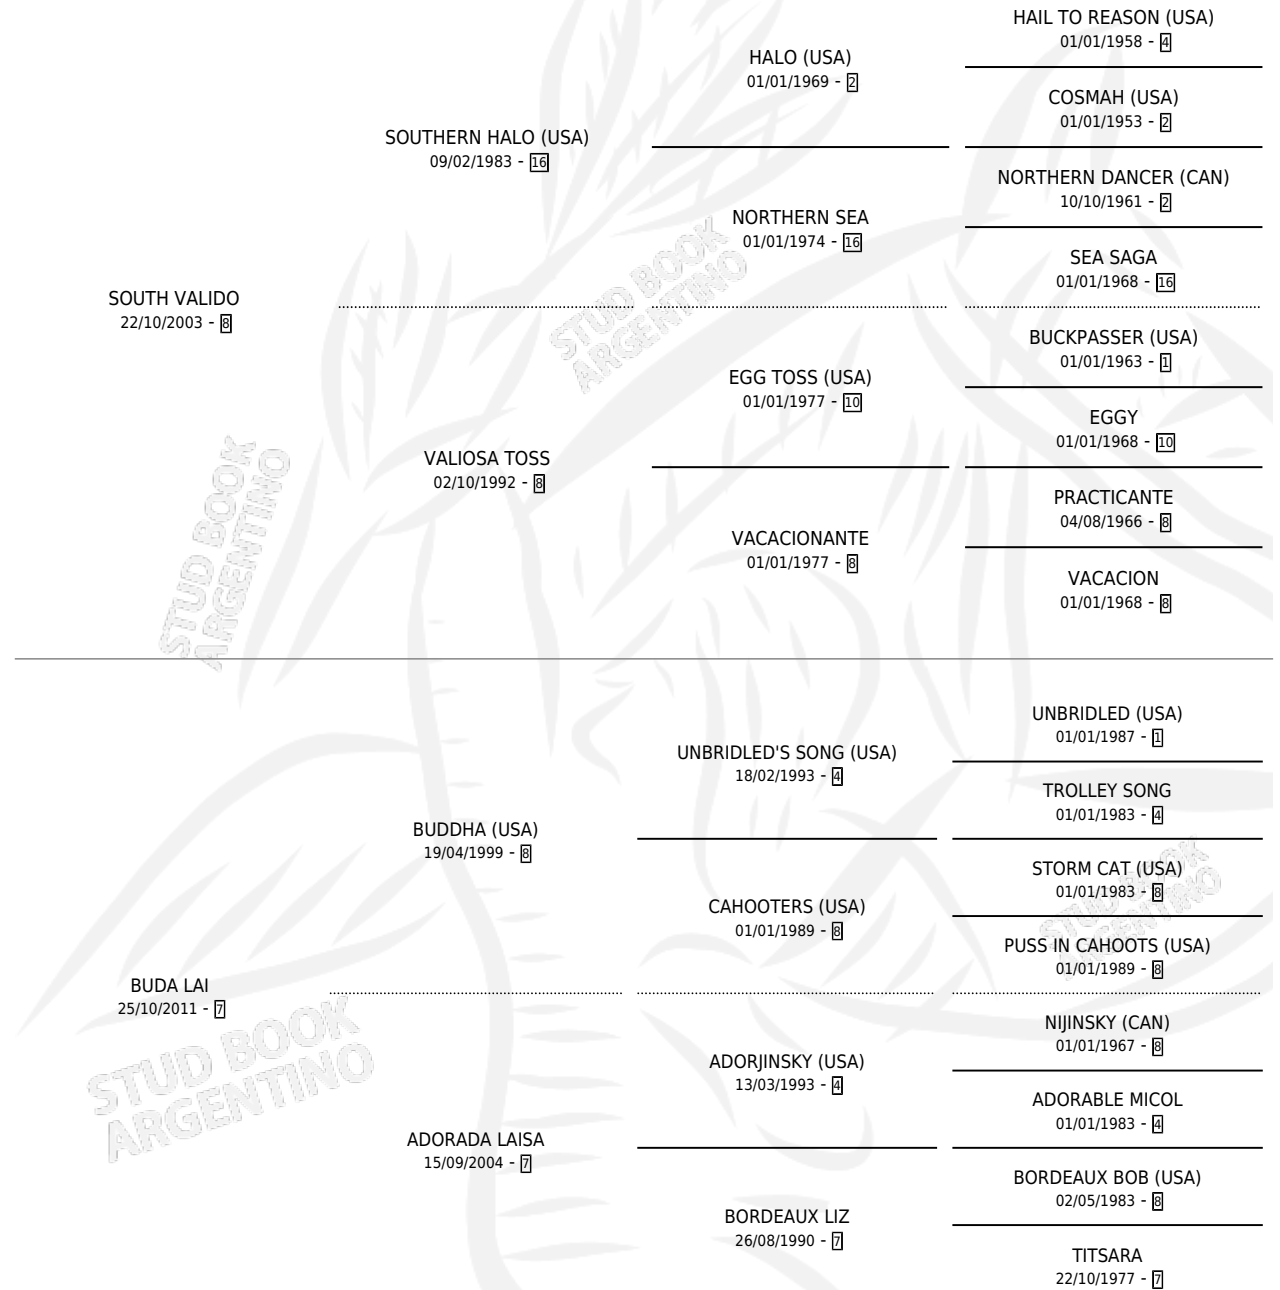

INDIO VALIDO

por SOUTH VALIDO y BUDA LAI por BUDDHA (USA)

Argentina · Macho · Zaino · SP · 28/10/2021
Familia 7 · Volumen 44

ESTADO

TIPIFICACIÓN SANGUÍNEA	X
TIPIFICACIÓN POR ADN	✓
PASAPORTE	✓
IDENTIFICACIÓN POR MICROCHIP	✓
REPRODUCTOR	X

Lugar de nacimiento: Trebol Rojo
Criador: Gainle Jose Maria

PEDIGREE