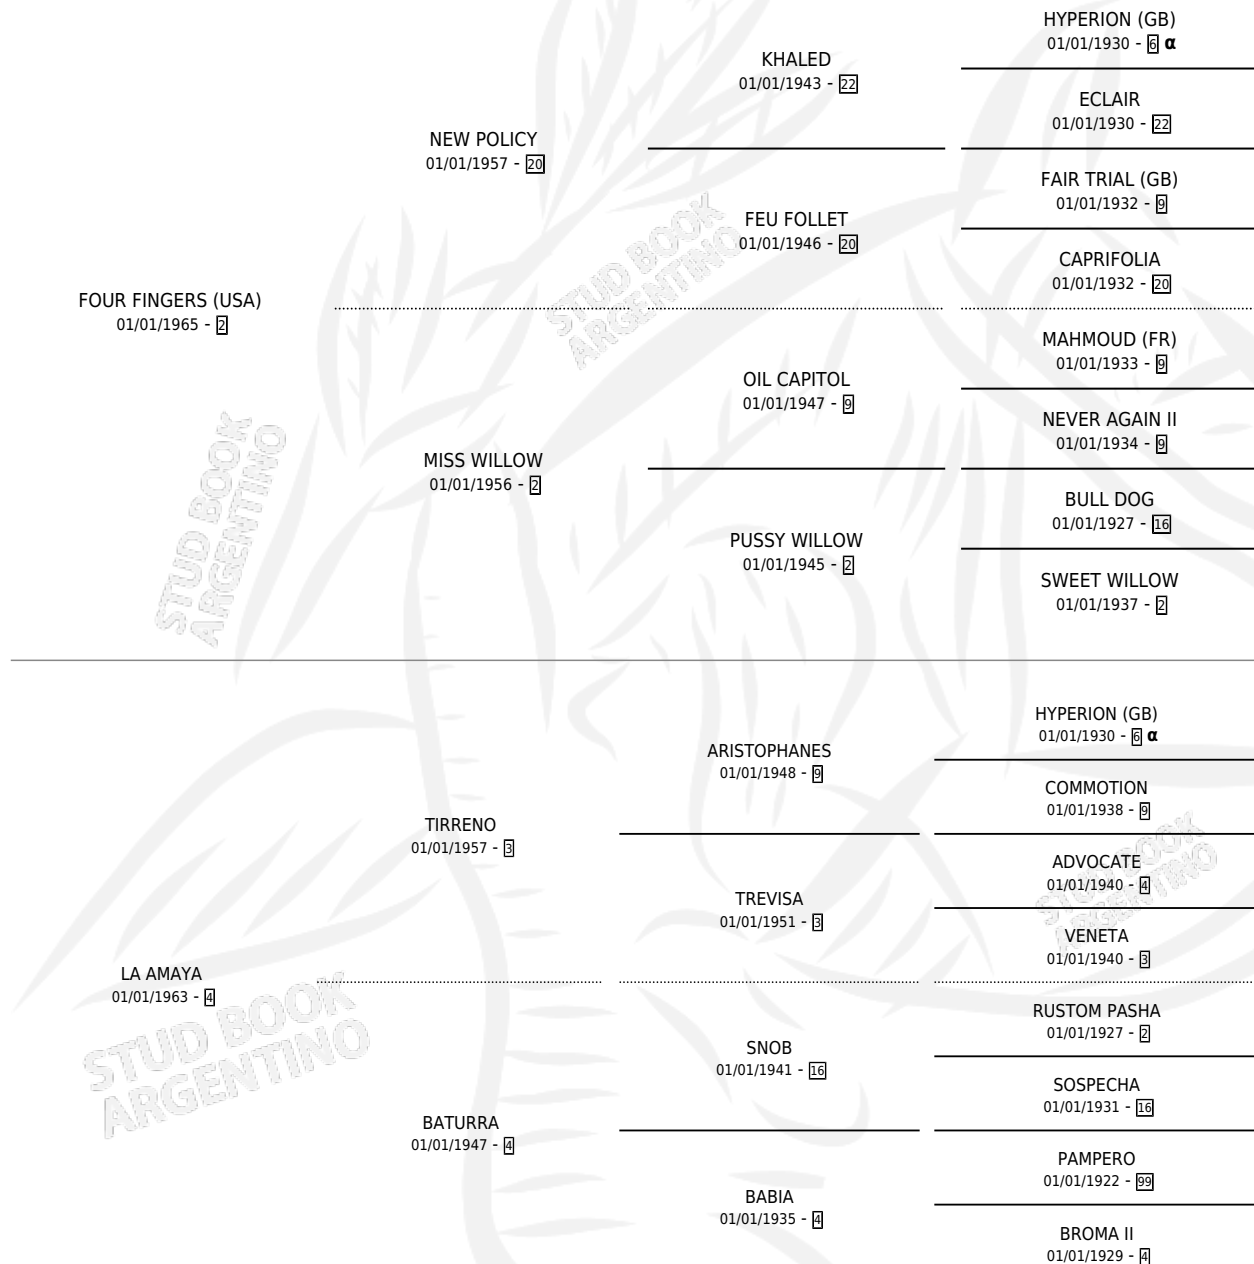

CLARA MORENA

por **FOUR FINGERS (USA)** y **LA AMAYA** por **TIRRENO**

Argentina · Hembra · Zaino Negro · SP · 01/01/1978
Familia 4-b · Volumen 30

ESTADO

TIPIFICACIÓN SANGUÍNEA	X
TIPIFICACIÓN POR ADN	X
PASAPORTE	X
IDENTIFICACIÓN POR MICROCHIP	X
REPRODUCTOR	✓

Lugar de nacimiento: Campo particular

Criador: Alborada

~

HIJOS

	MACHOS	HEMBRAS
6 NACIERON	5	1
4 CORRIERON	3	1
2 GANARON	1	1
0 GANADORES CL	0 GANADORES GR	0 GANADORES G1

PEDIGREE

INBREEDING : α

S

cimientos 6 / Efectividad 60.00%

PADRILLO	PRODUCTO	CRIADOR	1ER SERVICIO	ÚLTIMO SERVICIO
MAS VALIENTE	Ø		25/10/1991	27/10/1991
MAS VALIENTE	FRACULPEN (H Z, 22/09/1991) •MURIÓ EL 10/08/2007•	ALBORADA	19/10/1990	21/10/1990
CHATELET	EL AGRANDADO (M Z, 07/10/1990)	ALBORADA	30/09/1989	12/11/1989
VALBAULD	Ø		09/10/1988	30/10/1988
PARIS	IMPUESTO (M Z, 30/09/1988)	ALBORADA	27/08/1987	13/10/1987
PARIS	Ø		13/11/1986	13/11/1986
PARIS	FELIPILLO (M ZN, 04/11/1986)	SIN DATO	27/11/1985	29/11/1985
PARIS	IMANOL (M Z, 29/10/1984) •MURIÓ EL 28/09/1986•	SIN DATO		
PARIS	IÑIGO (M ZN, 26/10/1985)	SIN DATO		
QUIBERON	Ø			