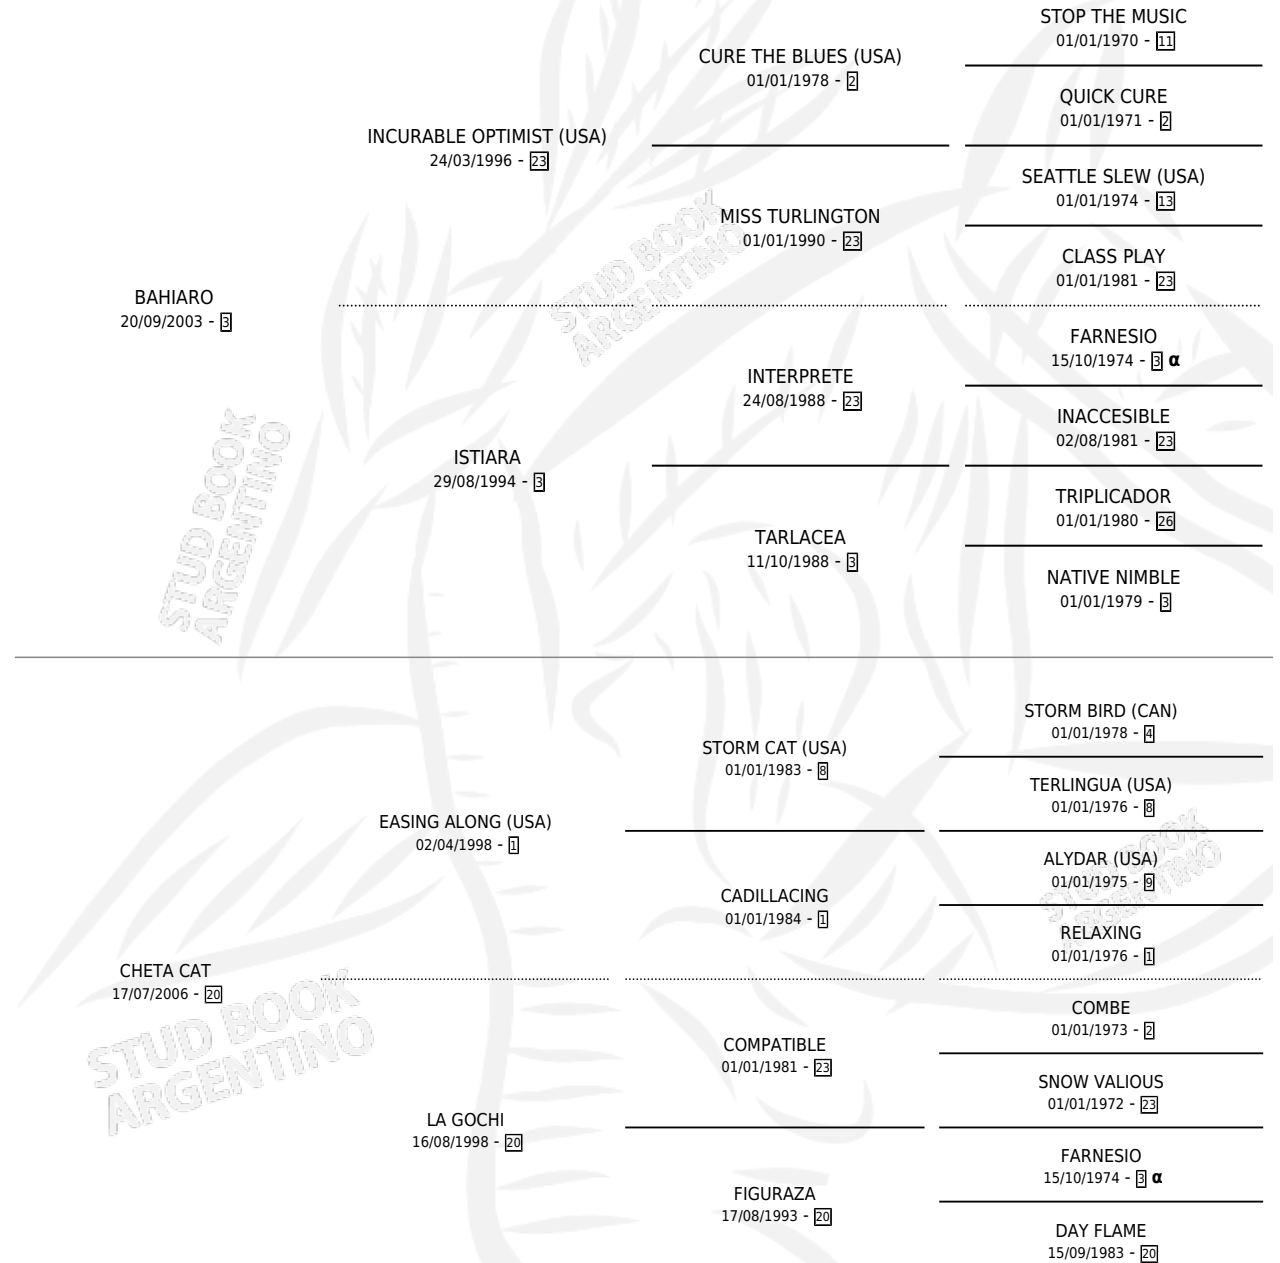

# AMIGO TRUE

por **BAHIARO** y **CHETA CAT** por **EASING ALONG (USA)**

Argentina · Macho · Zaino · SP · 05/08/2021  
Familia 20-d · Volumen 44

## ESTADO

TIPIFICACIÓN SANGUÍNEA	X
TIPIFICACIÓN POR ADN	X
PASAPORTE	X
IDENTIFICACIÓN POR MICROCHIP	X
REPRODUCTOR	X

**Lugar de nacimiento:** Andalucía  
**Criador:** Lopez Emiliano

## PEDIGREE

INBREEDING : α