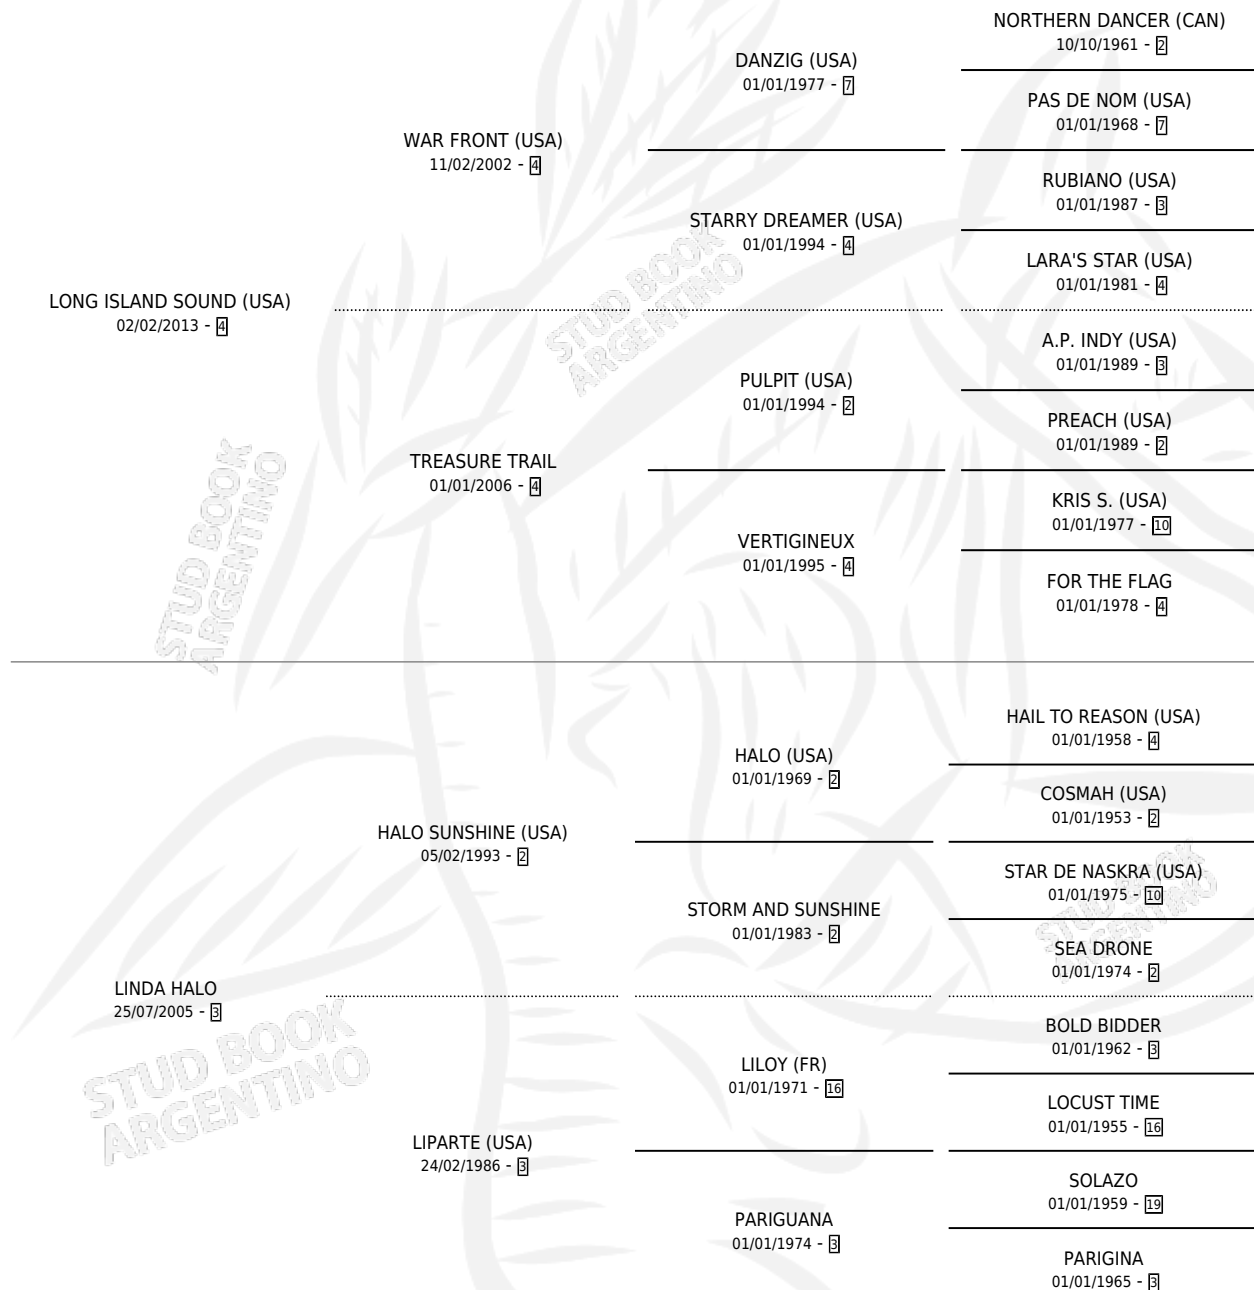

LINDA LIS

por **LONG ISLAND SOUND (USA)** y **LINDA HALO** por **HALO SUNSHINE (USA)**

Argentina · Hembra · Zaino · SP · 30/09/2021
Familia 3-h · Volumen 44

ESTADO

TIPIFICACIÓN SANGUÍNEA	X
TIPIFICACIÓN POR ADN	✓
PASAPORTE	✓
IDENTIFICACIÓN POR MICROCHIP	✓
REPRODUCTOR	X

Lugar de nacimiento: La Nobleza
Criador: La Nobleza

PEDIGREE