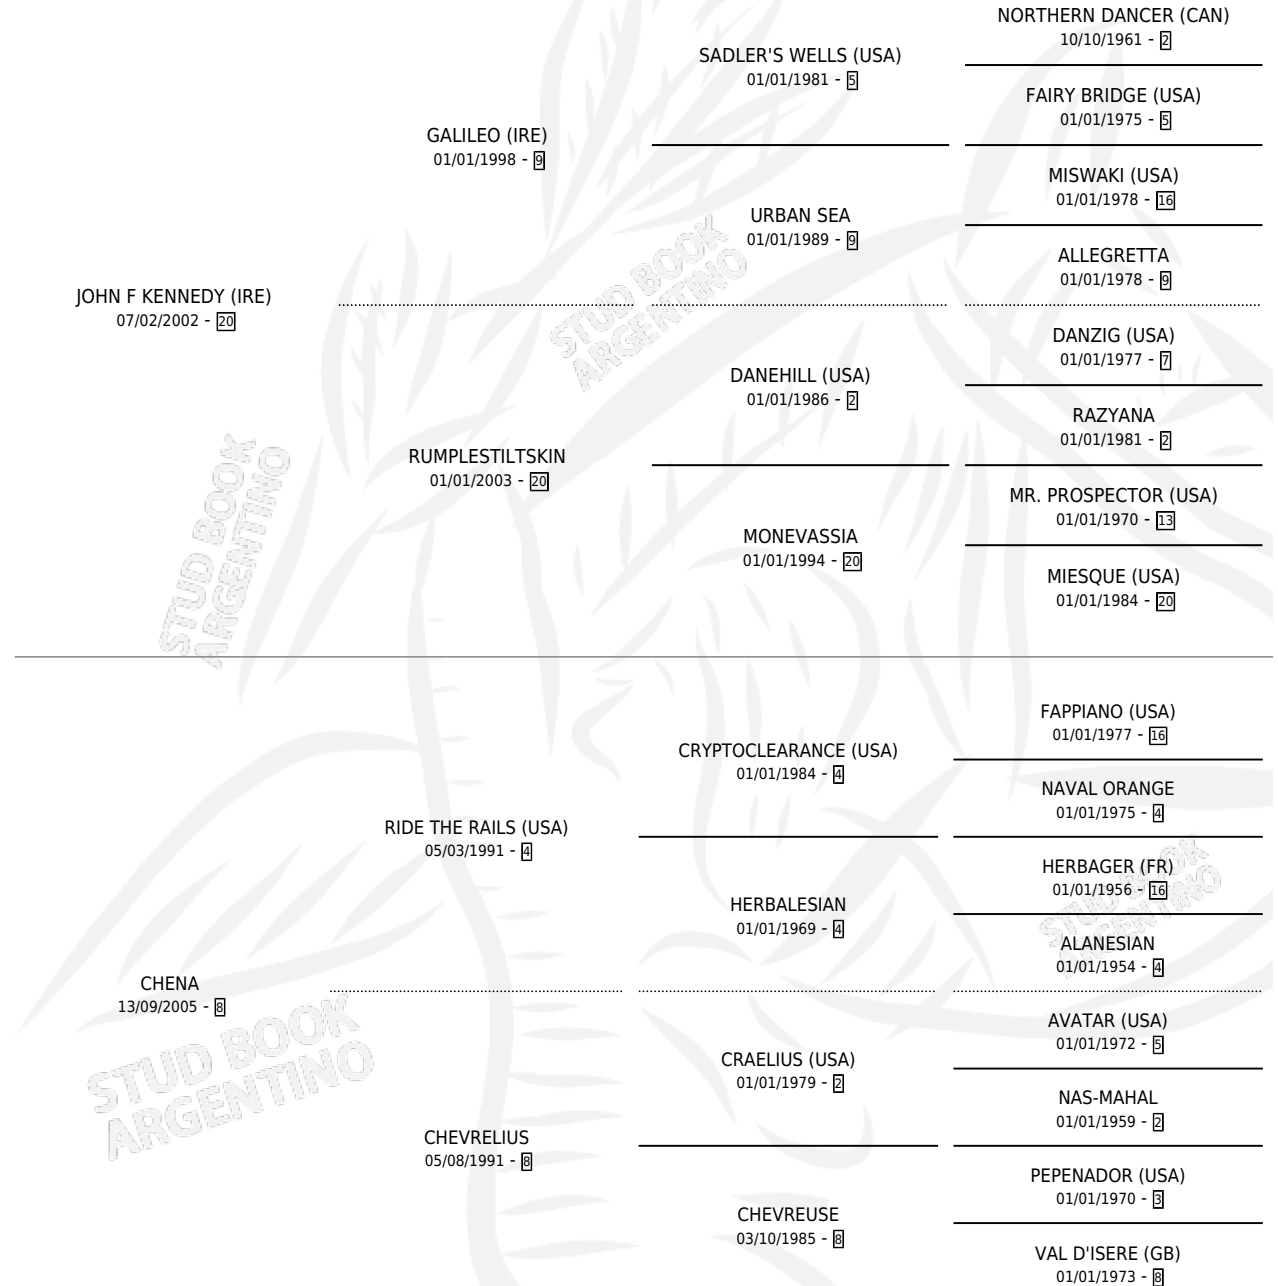

CHE JOHN

por JOHN F KENNEDY (IRE) y CHENA por RIDE THE RAILS (USA)

Argentina · Macho · Zaino Doradillo · SP · 29/09/2021
Familia 8-c · Volumen 44

ESTADO

TIPIFICACIÓN SANGUÍNEA	X
TIPIFICACIÓN POR ADN	✓
PASAPORTE	✓
IDENTIFICACIÓN POR MICROCHIP	✓
REPRODUCTOR	X

Lugar de nacimiento: La Nobleza

Criador: La Nobleza

PEDIGREE