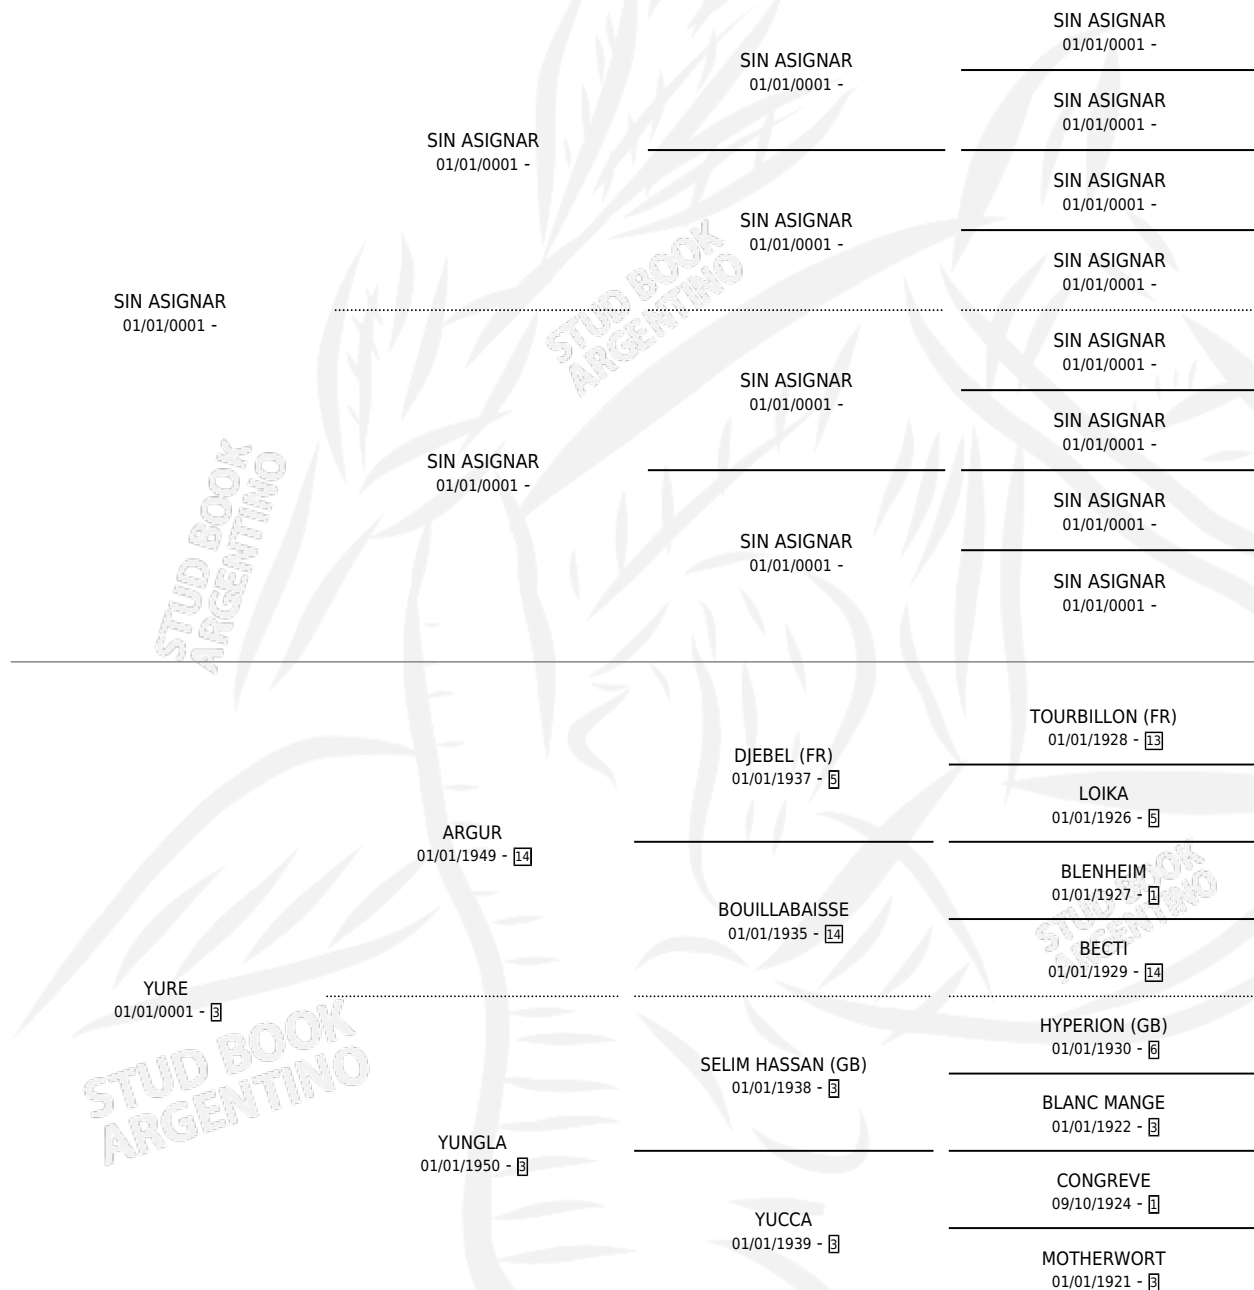

# YACORA

por SIN ASIGNAR y YURE por ARGUR

Argentina · Hembra · Alazan · SP · 01/01/1964  
Familia 3 · Volumen 25

## ESTADO

TIPIFICACIÓN SANGUÍNEA	X
TIPIFICACIÓN POR ADN	X
PASAPORTE	X
IDENTIFICACIÓN POR MICROCHIP	X
REPRODUCTOR	✓

**Lugar de nacimiento:** Campo particular

**Criador:** Sin dato

~

## HIJOS

	MACHOS	HEMBRAS
4 NACIERON	0	4
1 CORRIERON	0	1
1 GANARON	0	1
<b>0</b> GANADORES CL	<b>0</b> GANADORES GR	<b>0</b> GANADORES G1

## PEDIGREE

S

mientos **1** / Efectividad **50.00%**

PADRILLO	PRODUCTO	CRIADOR	1ER SERVICIO	ÚLTIMO SERVICIO
LATIN TOUCH (USA)	LATIN DOUR (H A, 12/11/1984)	SIN DATO		
LATIN TOUCH (USA)	Ø			

**YACORA**

**Datos oficiales del Stud Book Argentino**