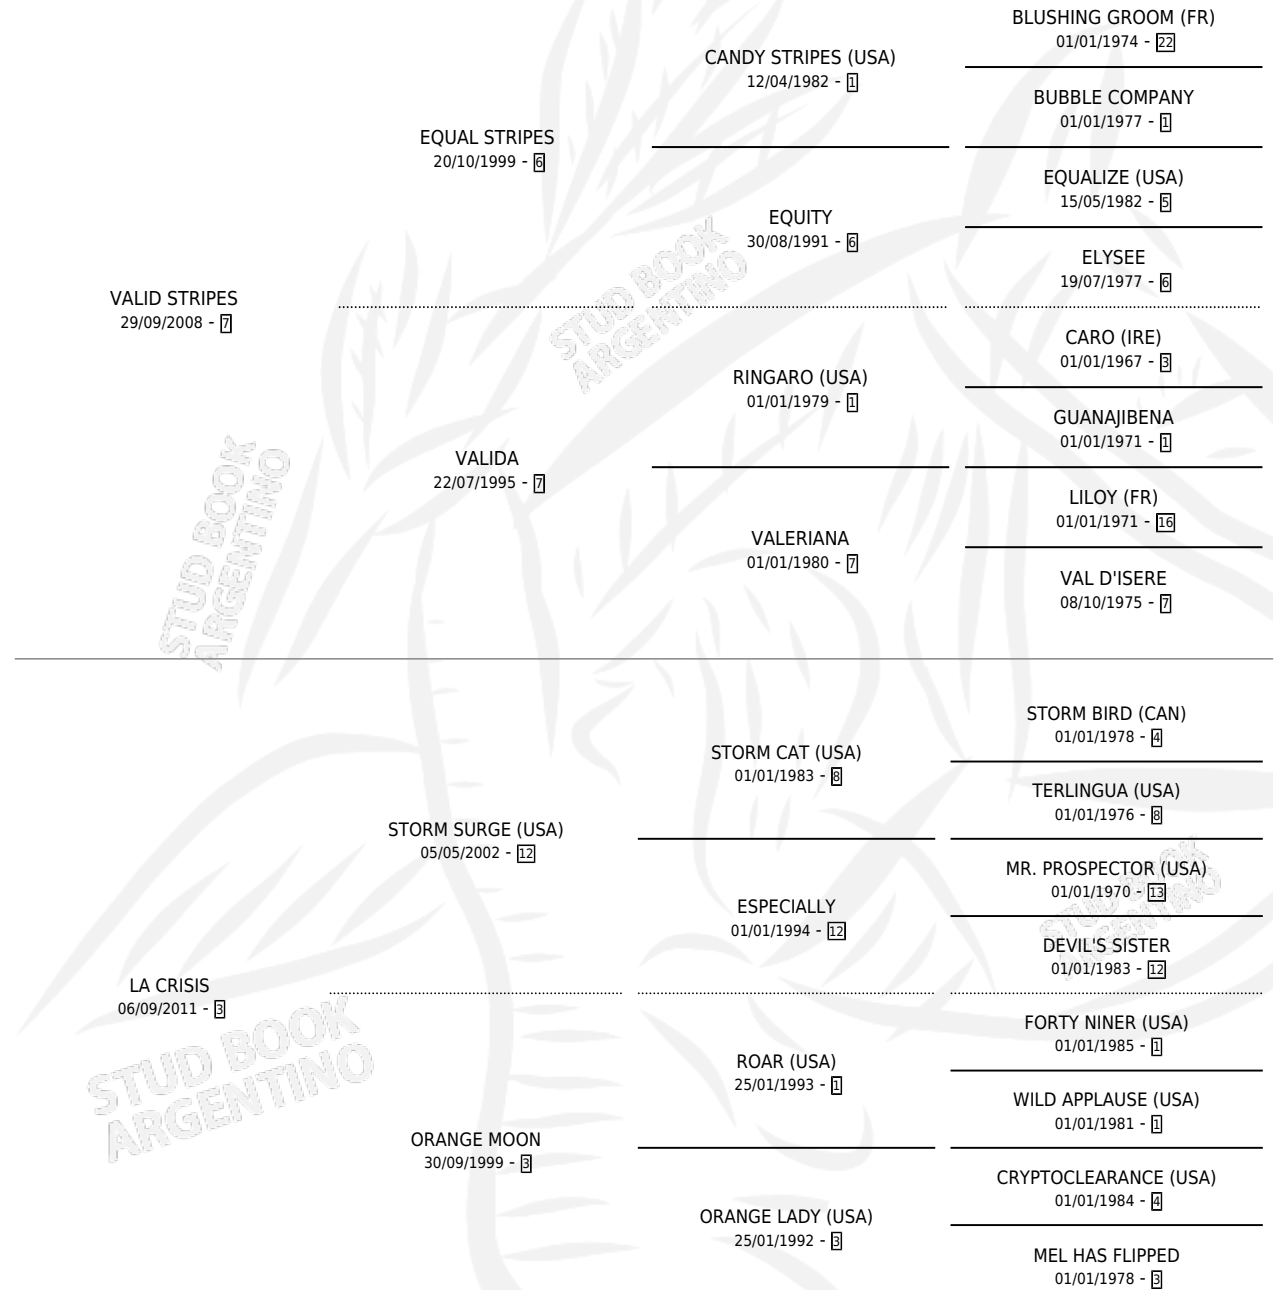

SEXY MOVE

por **VALID STRIPES** y **LA CRISIS** por **STORM SURGE (USA)**

Argentina · Hembra · Zaino · SP · 30/09/2021
Familia 3 · Volumen 44

ESTADO

TIPIFICACIÓN SANGUÍNEA	X
TIPIFICACIÓN POR ADN	✓
PASAPORTE	✓
IDENTIFICACIÓN POR MICROCHIP	✓
REPRODUCTOR	X

Lugar de nacimiento: Don Yayo

Criador: Don Yayo

PEDIGREE

CAMPAÑA

Solo carreras oficiales de Argentina

POR EDAD

EDAD	CC	1°	2°	3°	4°	5°	NP	CLC	CLG	CLCG1	CLGG1	IMPORTE	GANANCIA / CC
2 AÑOS	1	0	0	0	0	0	1	0	0	0	0	\$0	\$0
3 AÑOS	8	0	0	1	1	1	5	0	0	0	0	\$1,657,550	\$207,194
4 AÑOS	1	0	0	0	0	0	1	0	0	0	0	\$73,750	\$73,750
TOTALES	10	0	0	1	1	1	7	0	0	0	0	\$1,731,300	\$173,130
%		0.0%	0.0%	10.0%	10.0%	10.0%	70.0%	0.0%	0.0%	0.0%	0.0%		

Placés en La Plata en 10 carreras disputadas.

POR DISTANCIA

HIPODROMO	CC	1°	2°	3°	4°	5°	NP	CLC	CLG	CLCG1	CLGG1	IMPORTE
LA PLATA	9	0	0	1	1	1	5	0	0	0	0	\$1,631,300
1500 MTS	2	0	0	0	0	0	1	0	0	0	0	\$73,750
1400 MTS	5	0	0	1	0	1	3	0	0	0	0	\$1,104,250
1600 MTS	2	0	0	0	1	0	1	0	0	0	0	\$453,300
PALERMO	1	0	0	0	0	0	1	0	0	0	0	\$100,000
1400 MTS	1	0	0	0	0	0	1	0	0	0	0	\$100,000