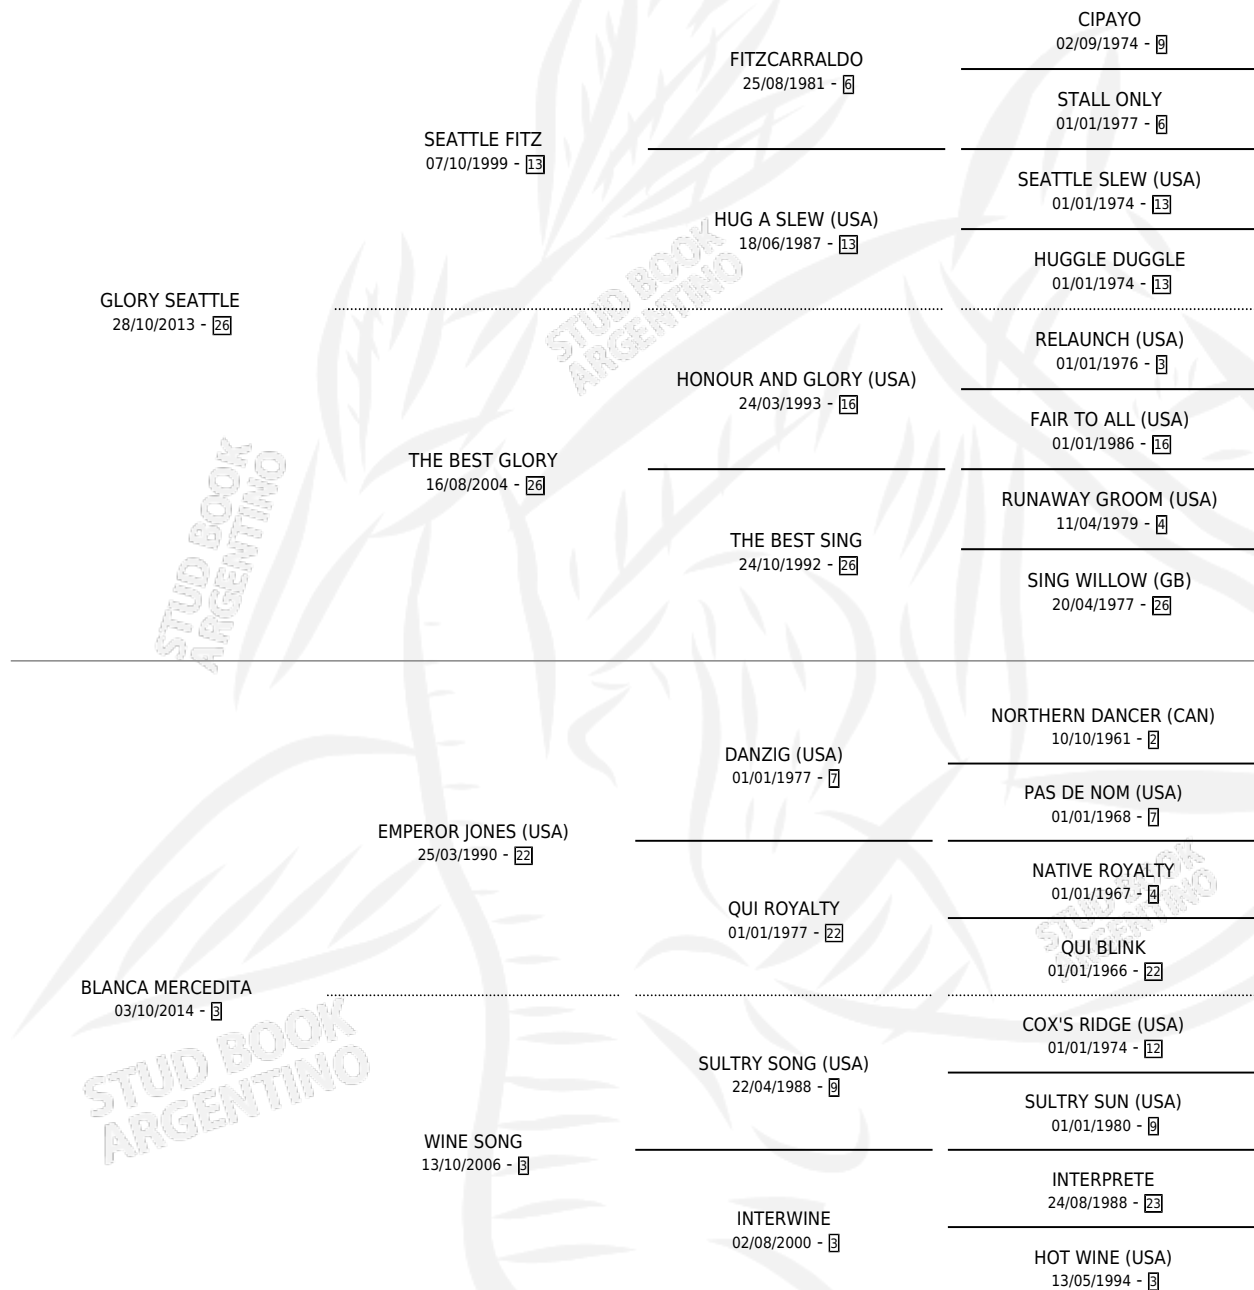

EMPEROR SEATTLE

por **GLORY SEATTLE** y **BLANCA MERCEDITA** por
EMPEROR JONES (USA)

Argentina · Macho · Zaino · SP · 01/10/2021
Familia 3-m · Volumen 44

ESTADO

TIPIFICACIÓN SANGUÍNEA	X
TIPIFICACIÓN POR ADN	✓
PASAPORTE	✓
IDENTIFICACIÓN POR MICROCHIP	✓
REPRODUCTOR	X

Lugar de nacimiento: Ojos Azules
Criador: Torrant Leonel Conrado

PEDIGREE