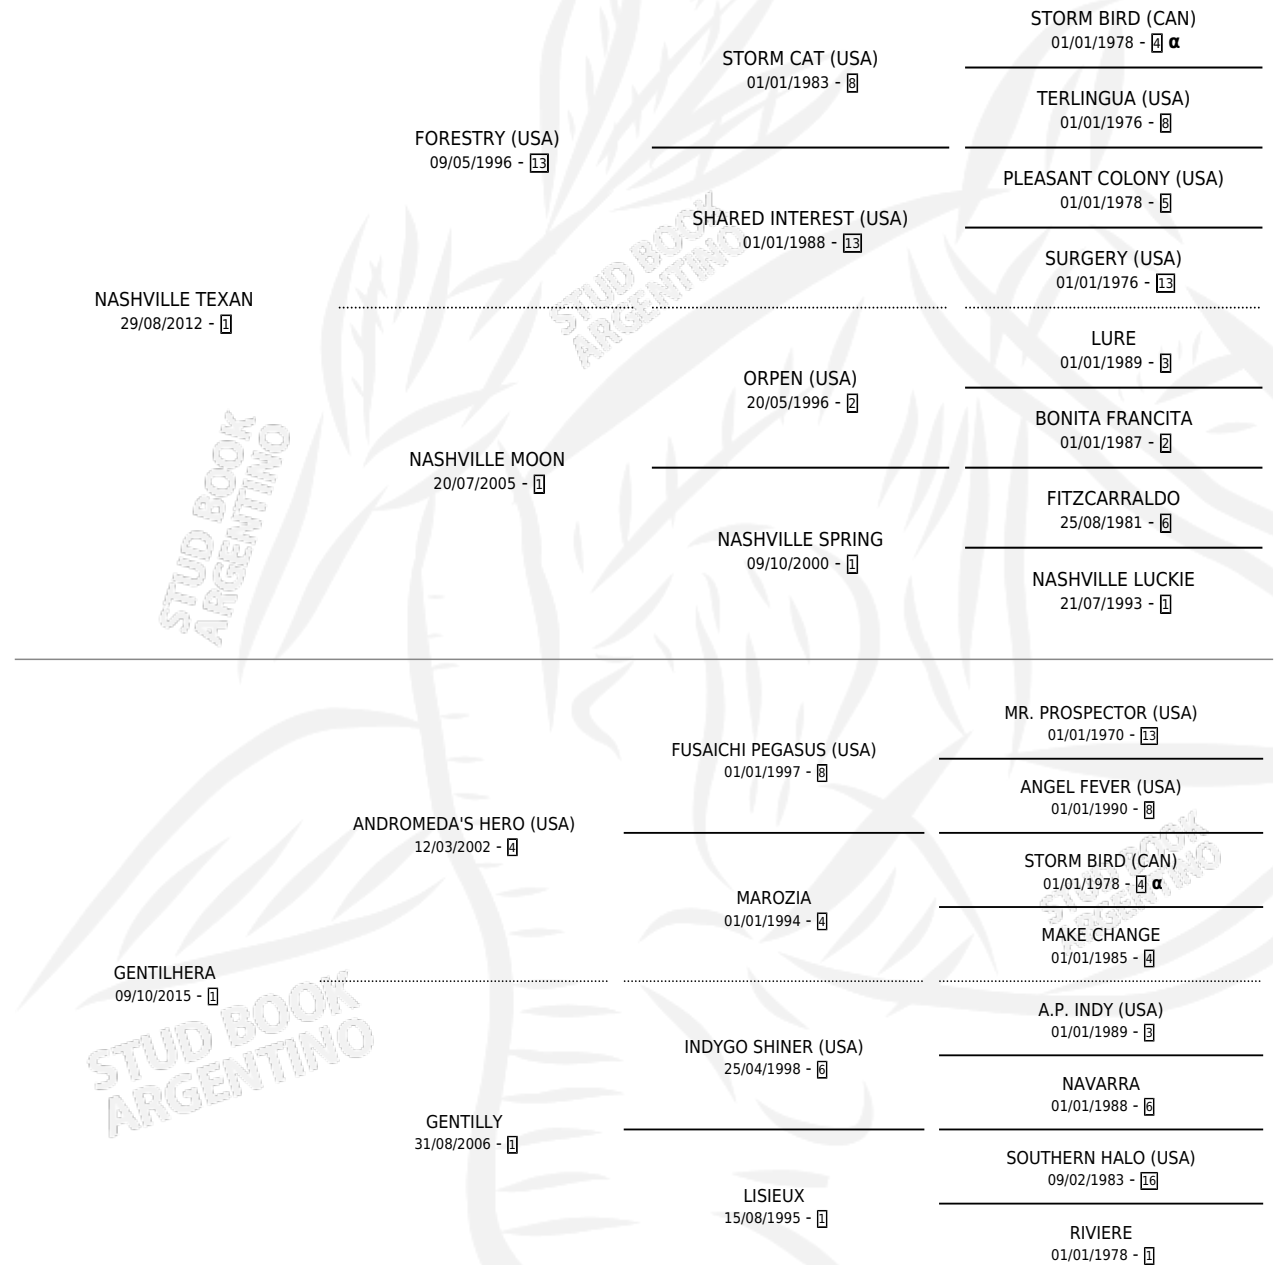

GENTIL TEXANA

por NASHVILLE TEXAN y GENTILHERA por
ANDROMEDA'S HERO (USA)

Argentina · Hembra · Alazan · SP · 06/10/2021
Familia 1-w · Volumen 44

ESTADO

TIPIFICACIÓN SANGUÍNEA	X
TIPIFICACIÓN POR ADN	✓
PASAPORTE	✓
IDENTIFICACIÓN POR MICROCHIP	✓
REPRODUCTOR	X

Lugar de nacimiento: Masama
Criador: Masama

PEDIGREE

INBREEDING : α