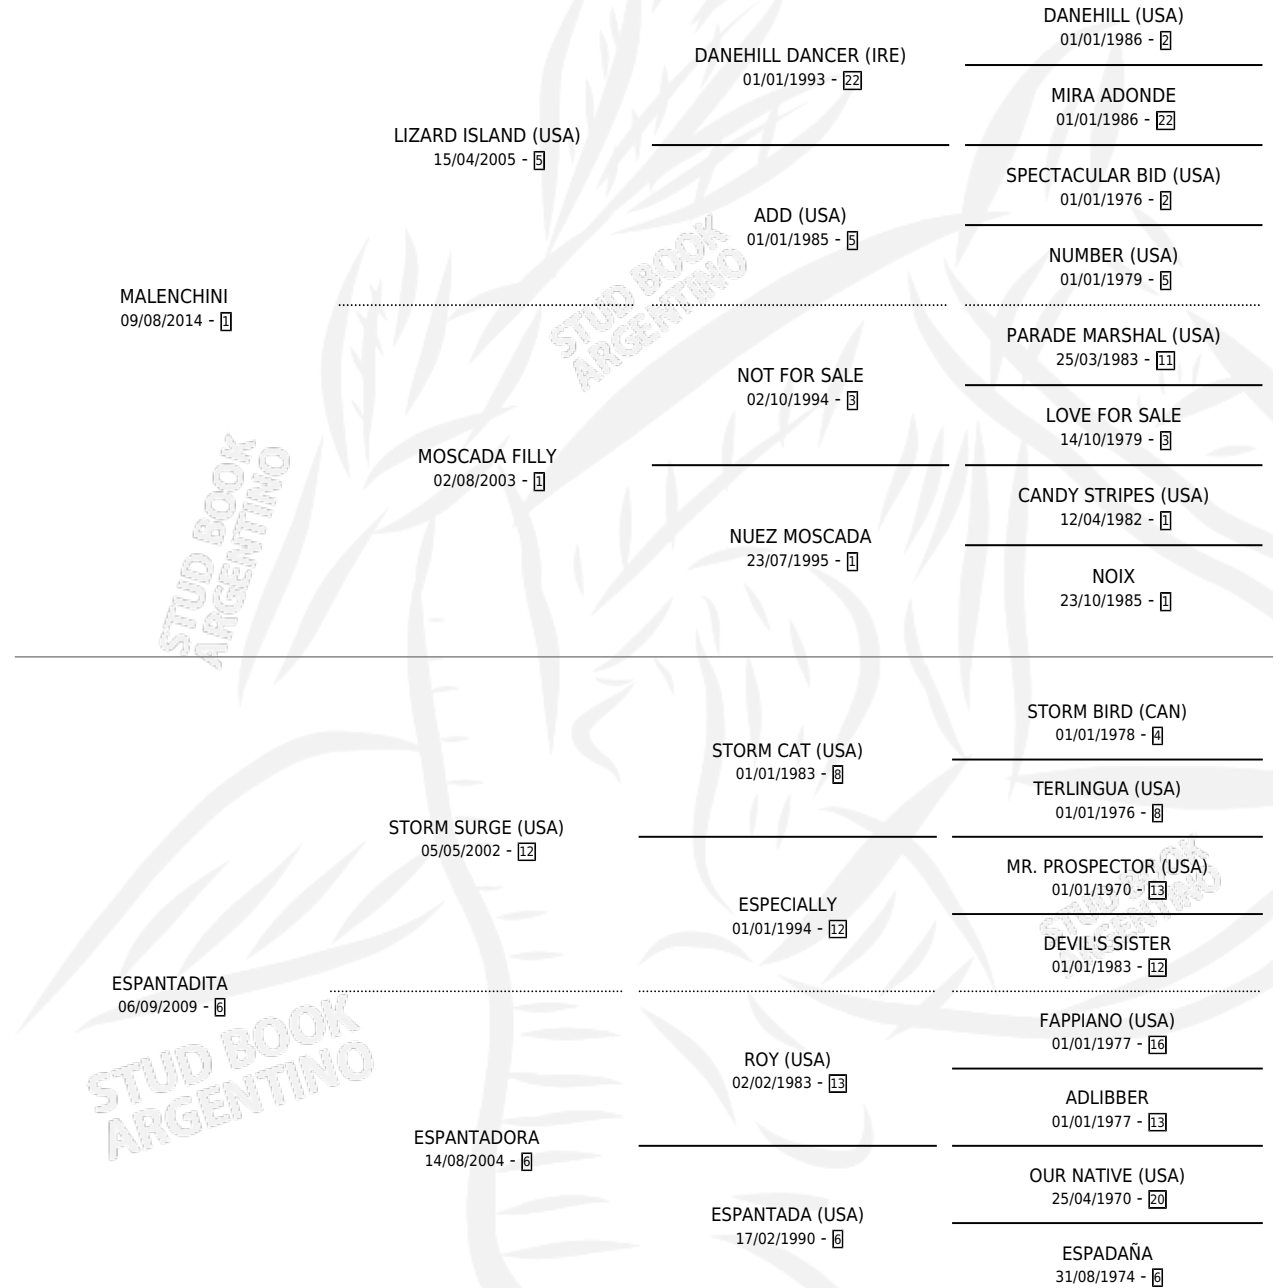

SURGE CHINI

por MALENCINI y ESPANTADITA por STORM SURGE (USA)

Argentina · Macho · Alazan · SP · 26/09/2021
Familia 6-f · Volumen 44

ESTADO

TIPIFICACIÓN SANGUÍNEA	X
TIPIFICACIÓN POR ADN	X
PASAPORTE	X
IDENTIFICACIÓN POR MICROCHIP	✓
REPRODUCTOR	X

Lugar de nacimiento: Masama
Criador: Masama

PEDIGREE