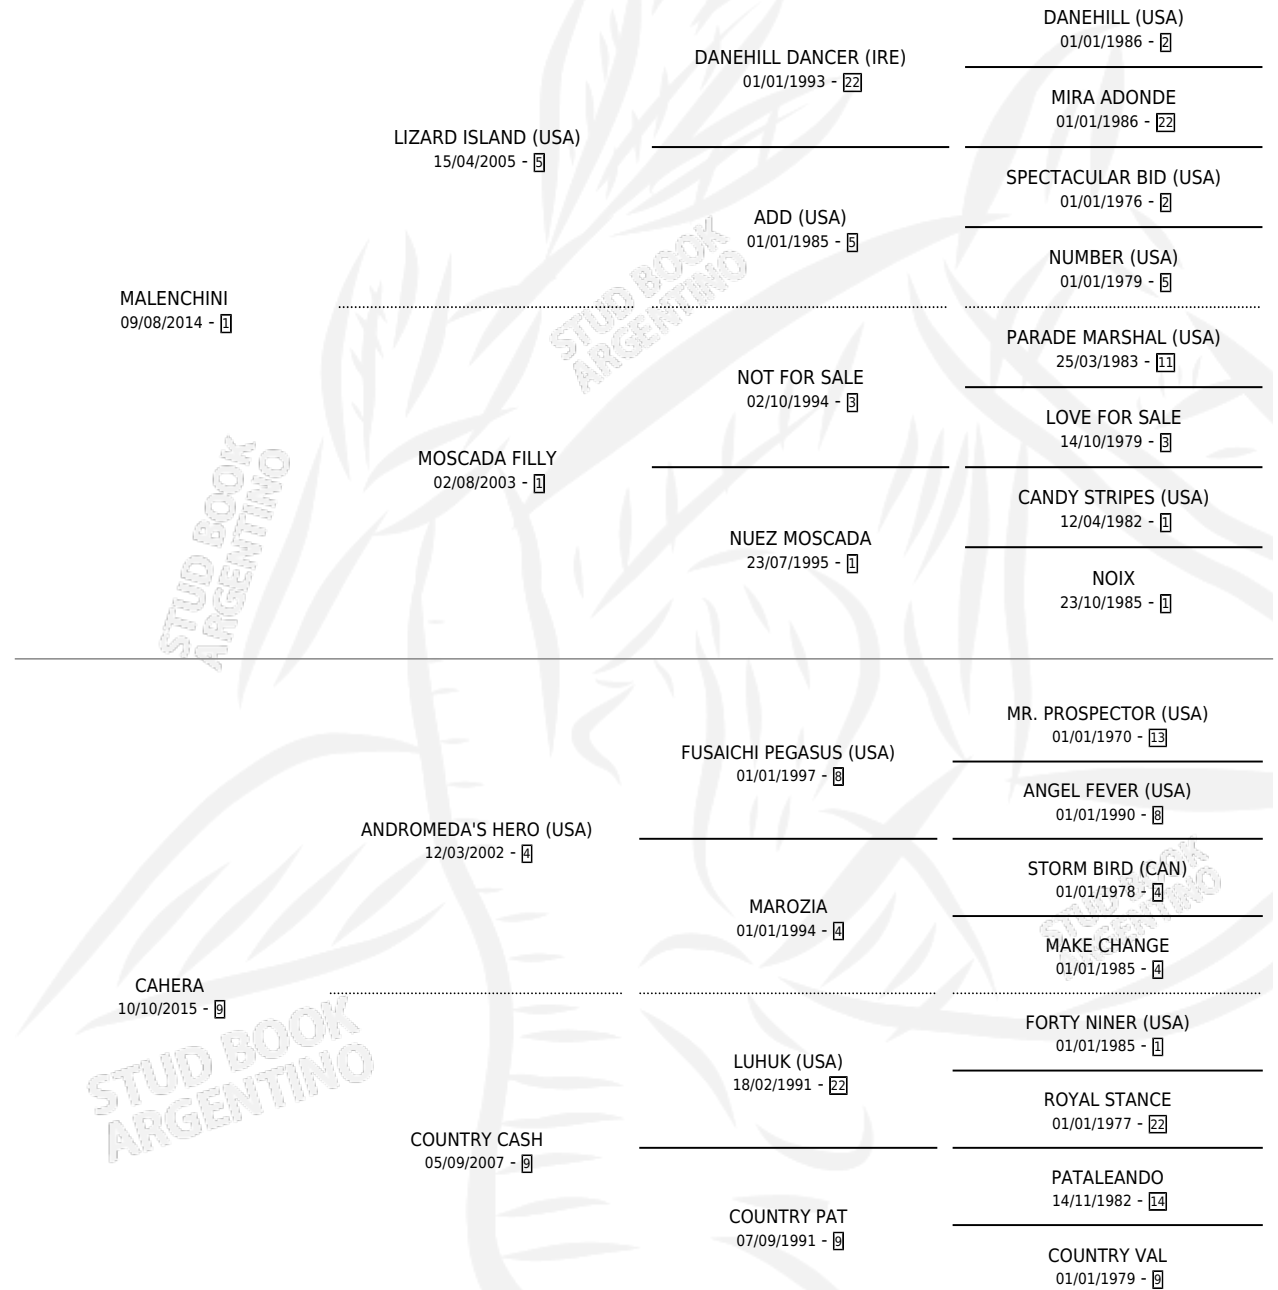

CAHETILLA

por MALENCINI y CAHERA por ANDROMEDA'S HERO (USA)

Argentina · Hembra · Alazan · SP · 20/10/2021
Familia 9-b · Volumen 44

ESTADO

TIPIFICACIÓN SANGUÍNEA	X
TIPIFICACIÓN POR ADN	✓
PASAPORTE	✓
IDENTIFICACIÓN POR MICROCHIP	✓
REPRODUCTOR	X

Lugar de nacimiento: Masama
Criador: Masama

PEDIGREE

CAMPAÑA

Solo carreras oficiales de Argentina

POR EDAD

EDAD	CC	1°	2°	3°	4°	5°	NP	CLC	CLG	CLCG1	CLGG1	IMPORTE	GANANCIA / CC
4 AÑOS	1	0	0	0	0	0	1	0	0	0	0	\$0	\$0
TOTALES	1	0	0	0	0	0	1	0	0	0	0	\$0	\$0
%		0.0%	0.0%	0.0%	0.0%	0.0%	100%	0.0%	0.0%	0.0%	0.0%		