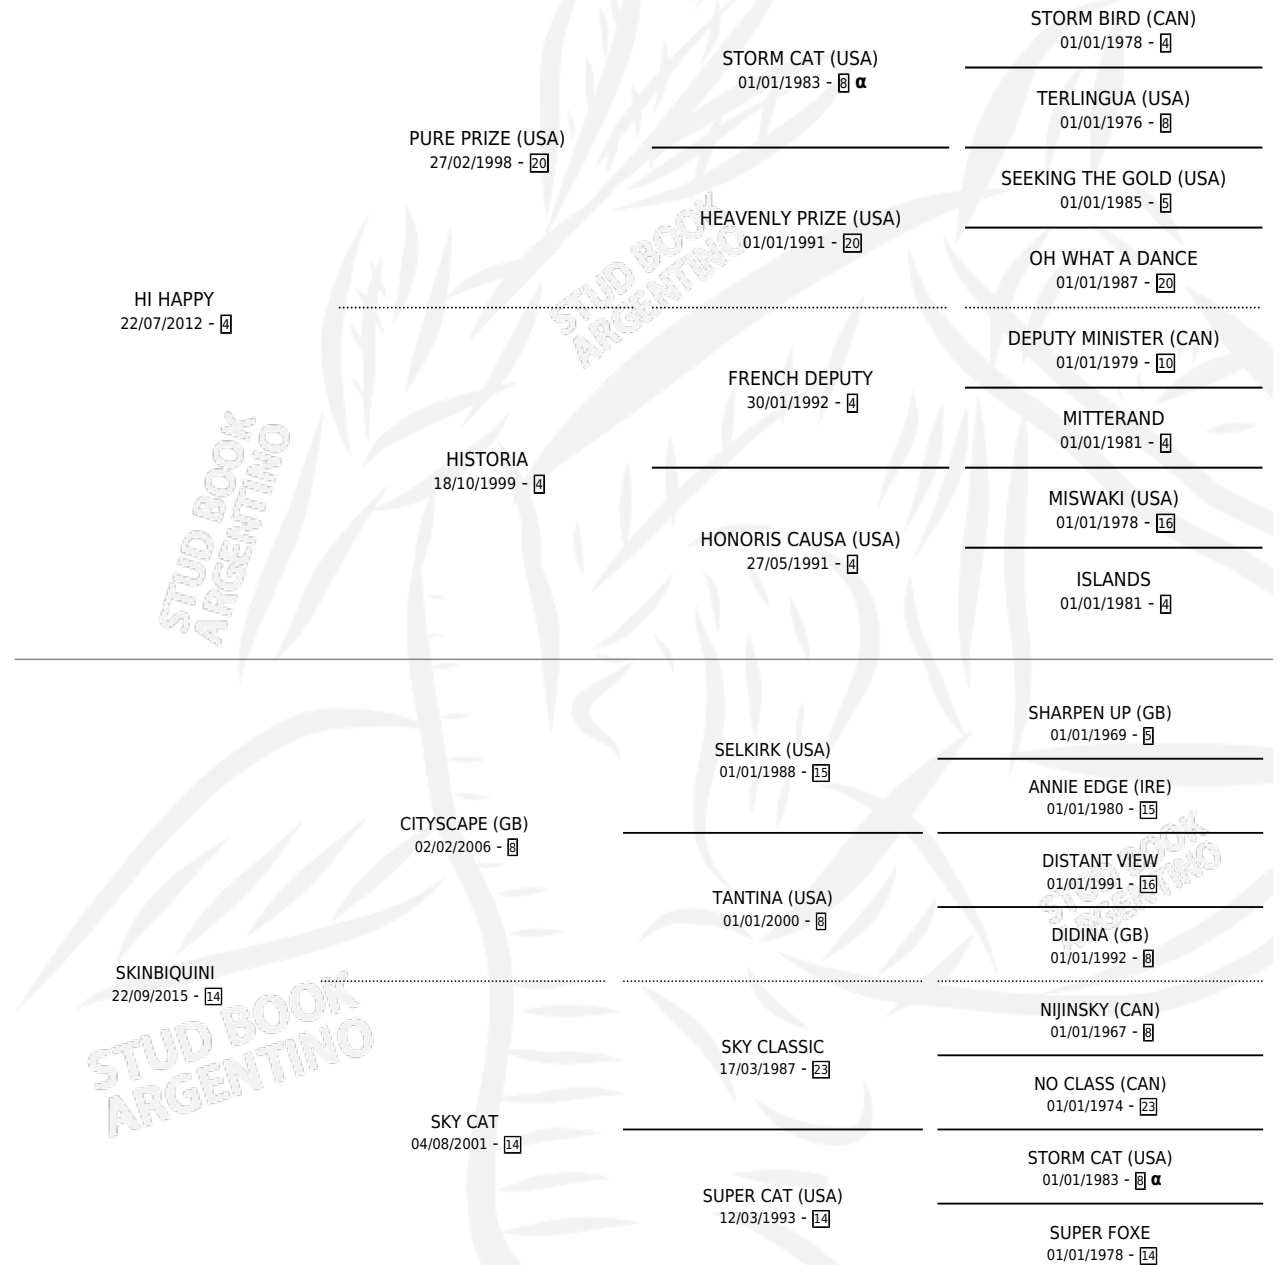

# HI SKY

por HI HAPPY y SKINBIQUINI por CITYSCAPE (GB)

Argentina · Hembra · Alazan · SP · 30/08/2021  
Familia 14-c · Volumen 44

## ESTADO

TIPIFICACIÓN SANGUÍNEA	X
TIPIFICACIÓN POR ADN	✓
PASAPORTE	✓
IDENTIFICACIÓN POR MICROCHIP	✓
REPRODUCTOR	✓

**Lugar de nacimiento:** La Providencia

**Criador:** La Providencia

## PEDIGREE

INBREEDING : α