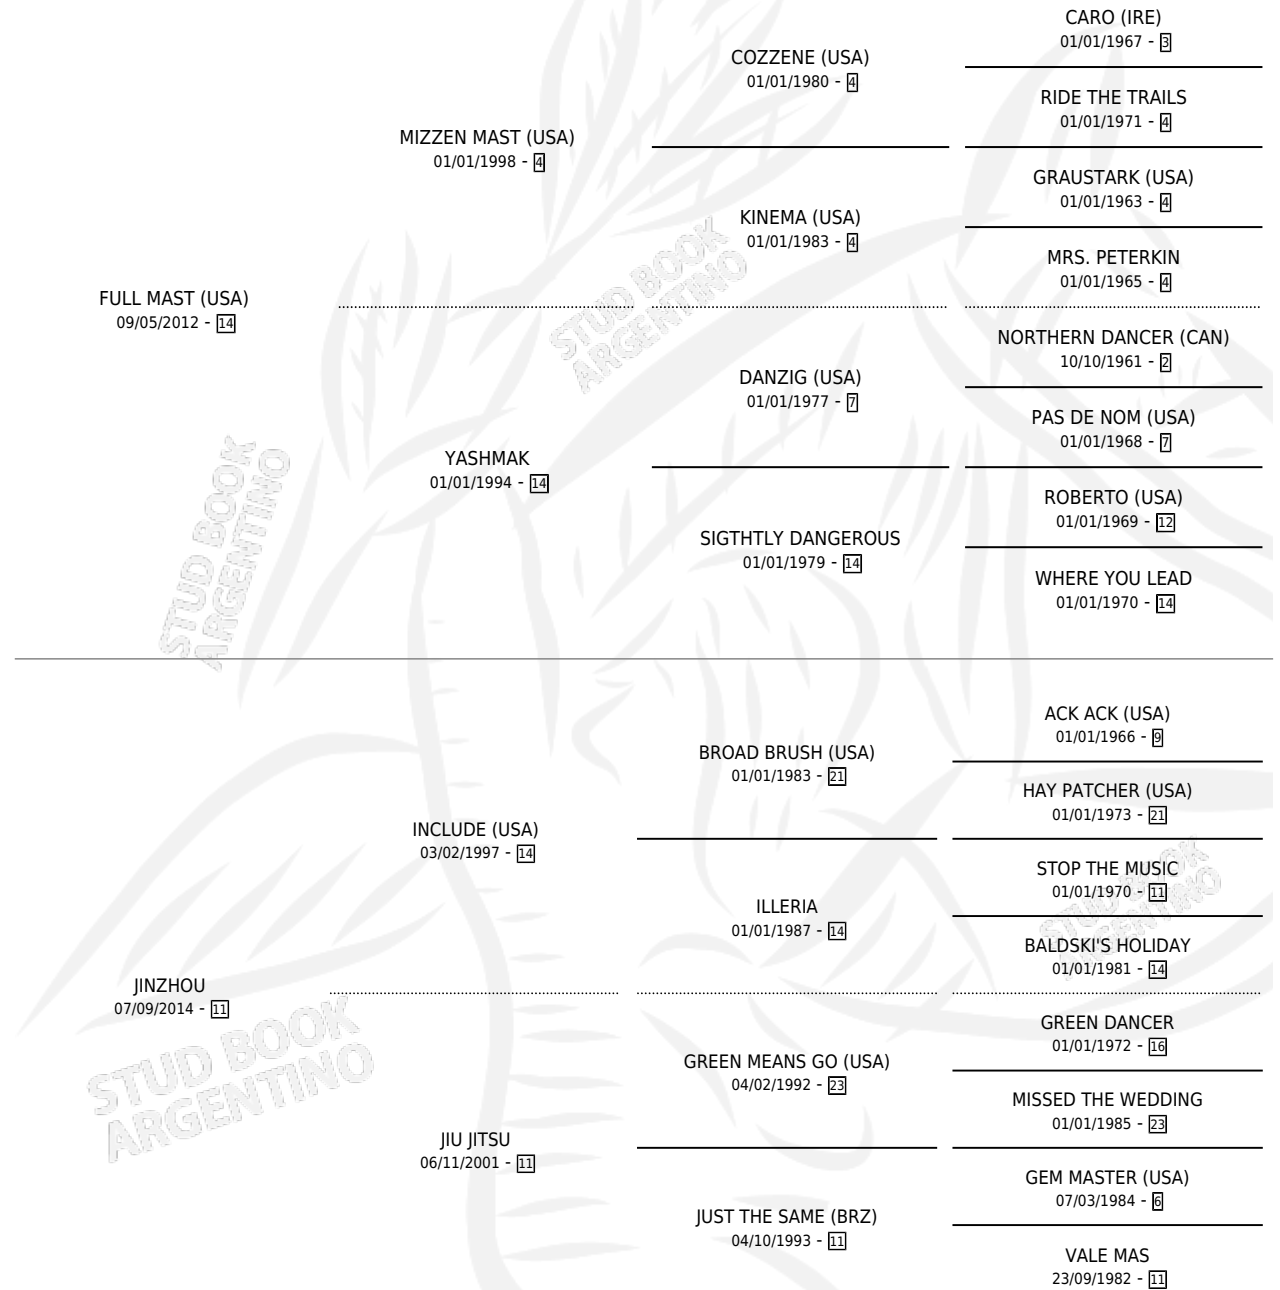

JIN JIN

por FULL MAST (USA) y JINZHOU por INCLUDE (USA)

Argentina · Hembra · Zaino Colorado · SP · 21/09/2021
Familia 11-f · Volumen 44

ESTADO

TIPIFICACIÓN SANGUÍNEA	X
TIPIFICACIÓN POR ADN	✓
PASAPORTE	✓
IDENTIFICACIÓN POR MICROCHIP	✓
REPRODUCTOR	✓

Lugar de nacimiento: La Providencia

Criador: La Providencia

PEDIGREE

CAMPAÑA

Solo carreras oficiales de Argentina

POR EDAD

EDAD	CC	1°	2°	3°	4°	5°	NP	CLC	CLG	CLCG1	CLGG1	IMPORTE	GANANCIA / CC
2 AÑOS	5	2	0	2	0	0	1	5	2	1	0	\$5,053,000	\$1,010,600
3 AÑOS	7	2	2	1	0	1	1	7	2	1	0	\$20,576,000	\$2,939,429
TOTALES	12	4	2	3	0	1	2	12	4	2	0	\$25,629,000	\$2,135,750
%		33.3%	16.7%	25.0%	0.0%	8.3%	16.7%	100%	33.3%	16.7%	0.0%		