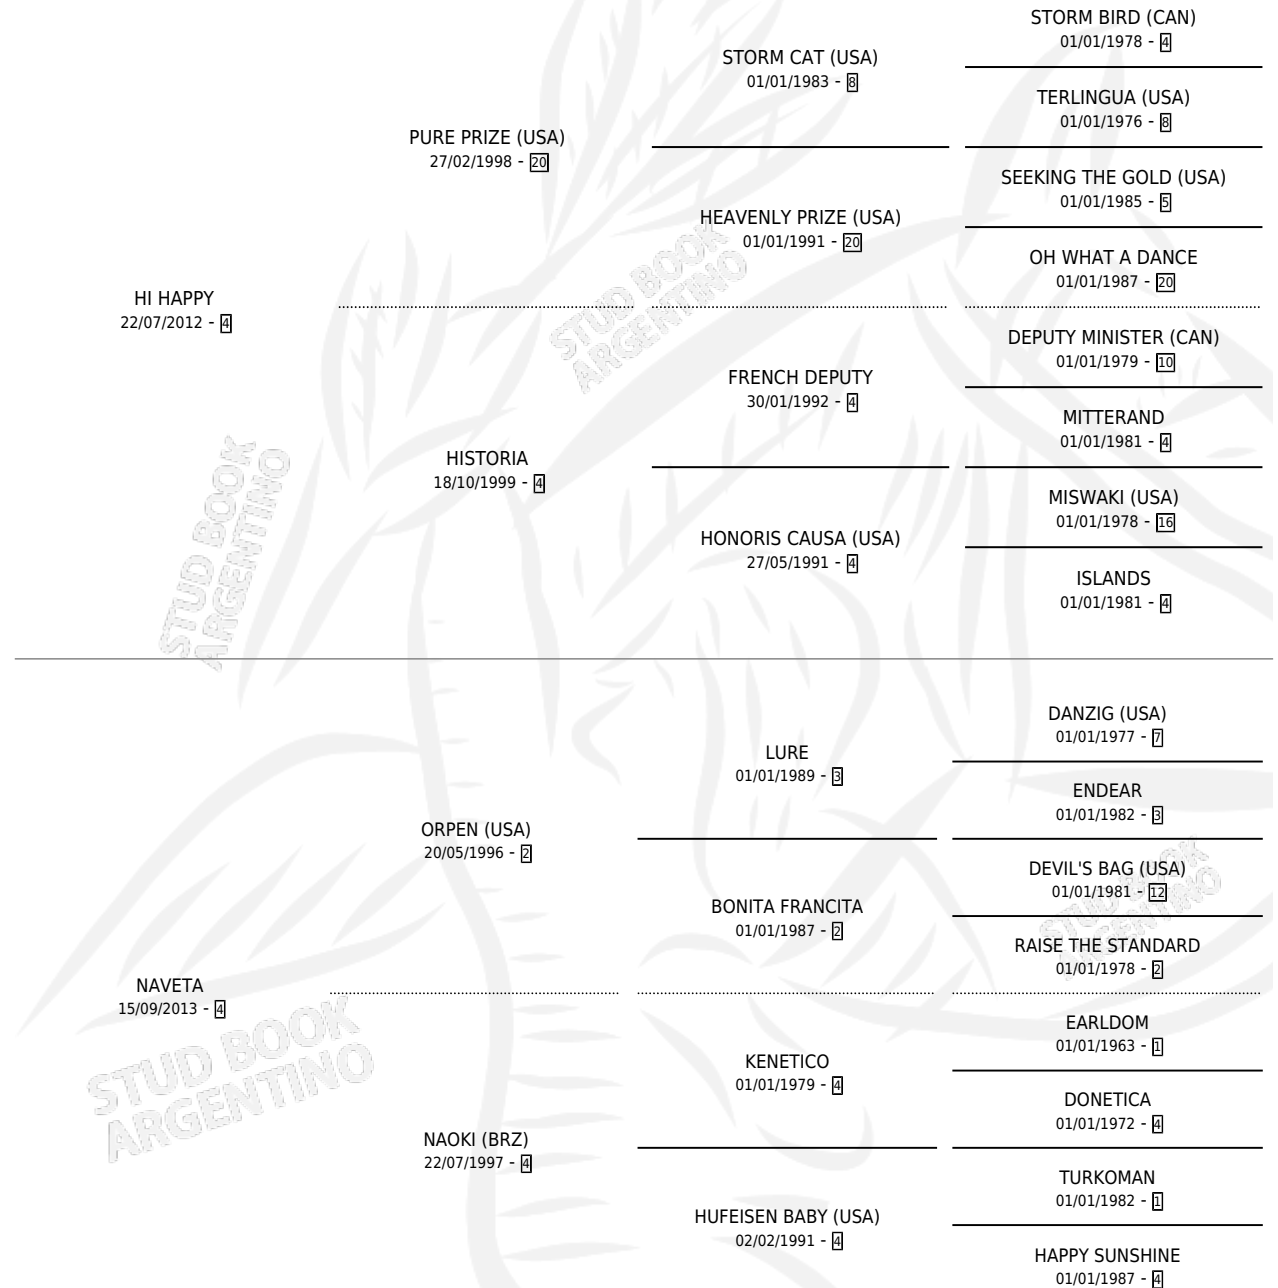

HI NAVY

por HI HAPPY y NAVETA por ORPEN (USA)

Argentina · Macho · Alazan · SP · 21/10/2021
Familia 4-r · Volumen 44

ESTADO

TIPIFICACIÓN SANGUÍNEA	X
TIPIFICACIÓN POR ADN	✓
PASAPORTE	✓
IDENTIFICACIÓN POR MICROCHIP	✓
REPRODUCTOR	X

Lugar de nacimiento: La Providencia

Criador: La Providencia

PEDIGREE

CAMPAÑA

Solo carreras oficiales de Argentina

POR EDAD

EDAD	CC	1°	2°	3°	4°	5°	NP	CLC	CLG	CLCG1	CLGG1	IMPORTE	GANANCIA / CC
4 AÑOS	3	0	0	0	1	0	2	0	0	0	0	\$380,000	\$126,667
TOTALES	3	0	0	0	1	0	2	0	0	0	0	\$380,000	\$126,667
%		0.0%	0.0%	0.0%	33.3%	0.0%	66.7%	0.0%	0.0%	0.0%	0.0%		