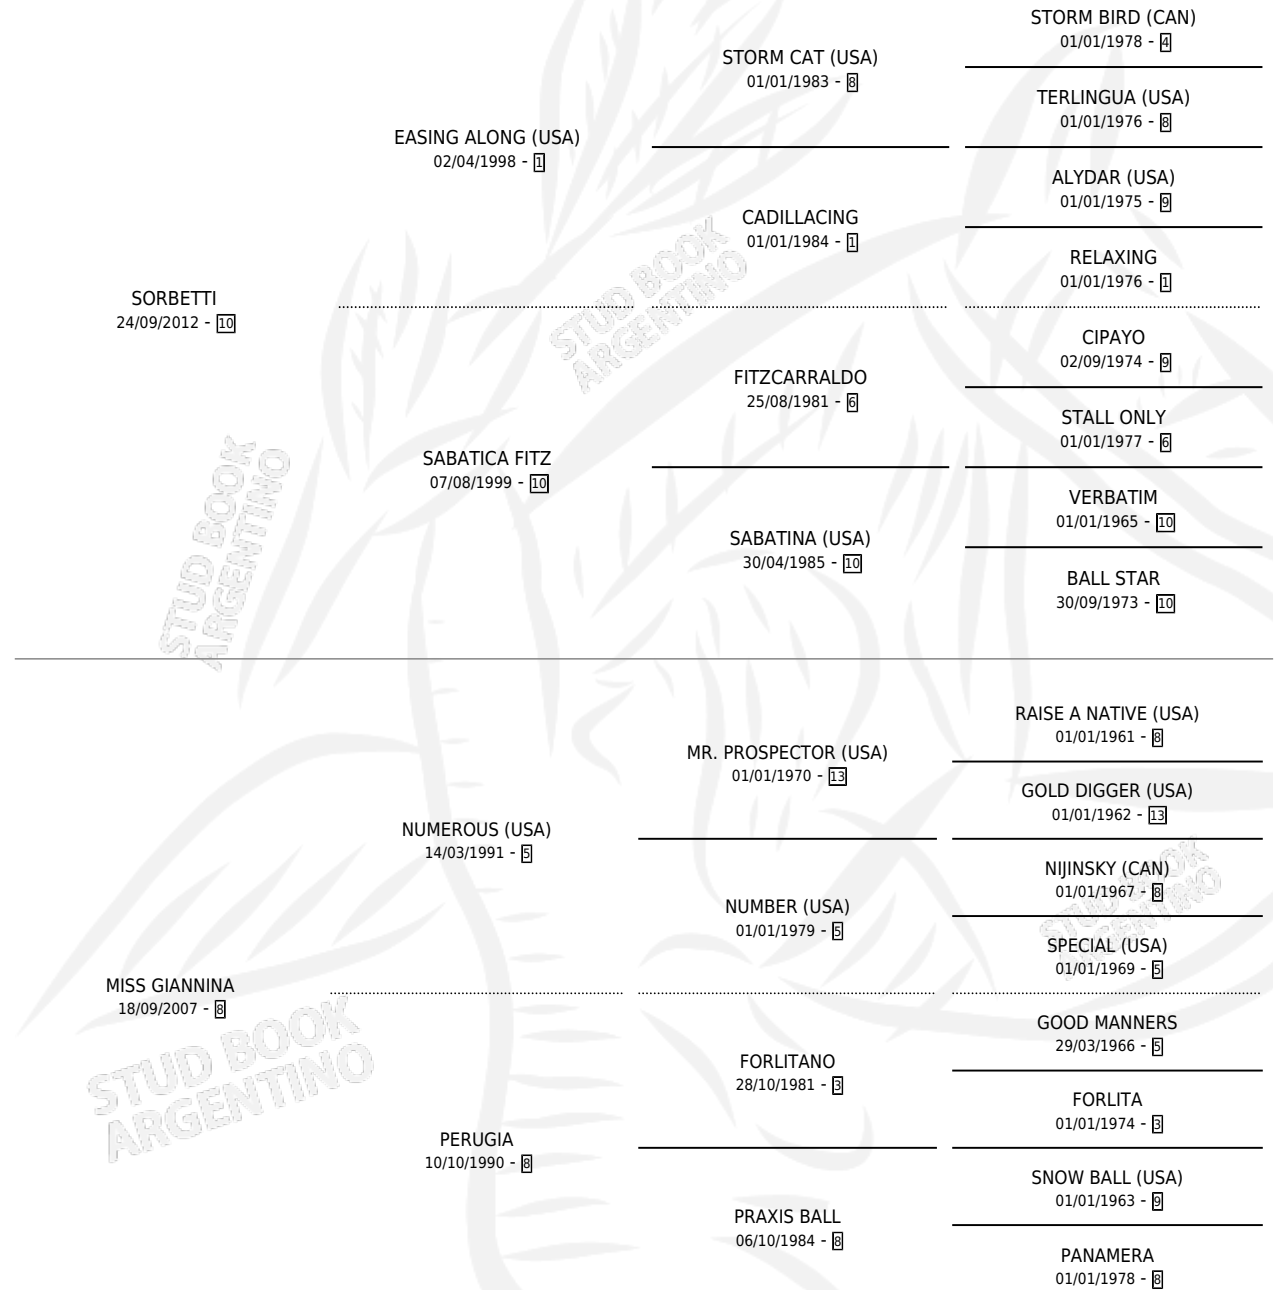

FELURICA

por **SORBETTI** y **MISS GIANNINA** por **NUMEROUS (USA)**

Argentina · Hembra · Alazan · SP · 12/10/2021
Familia 8-k · Volumen 44

ESTADO

TIPIFICACIÓN SANGUÍNEA	X
TIPIFICACIÓN POR ADN	X
PASAPORTE	X
IDENTIFICACIÓN POR MICROCHIP	X
REPRODUCTOR	X

Lugar de nacimiento: Altos Del Salado

Criador: Germann Carlos

PEDIGREE

FELURICA

Datos oficiales del Stud Book Argentino

Documento generado el 10/05/2026

studbook.org.ar