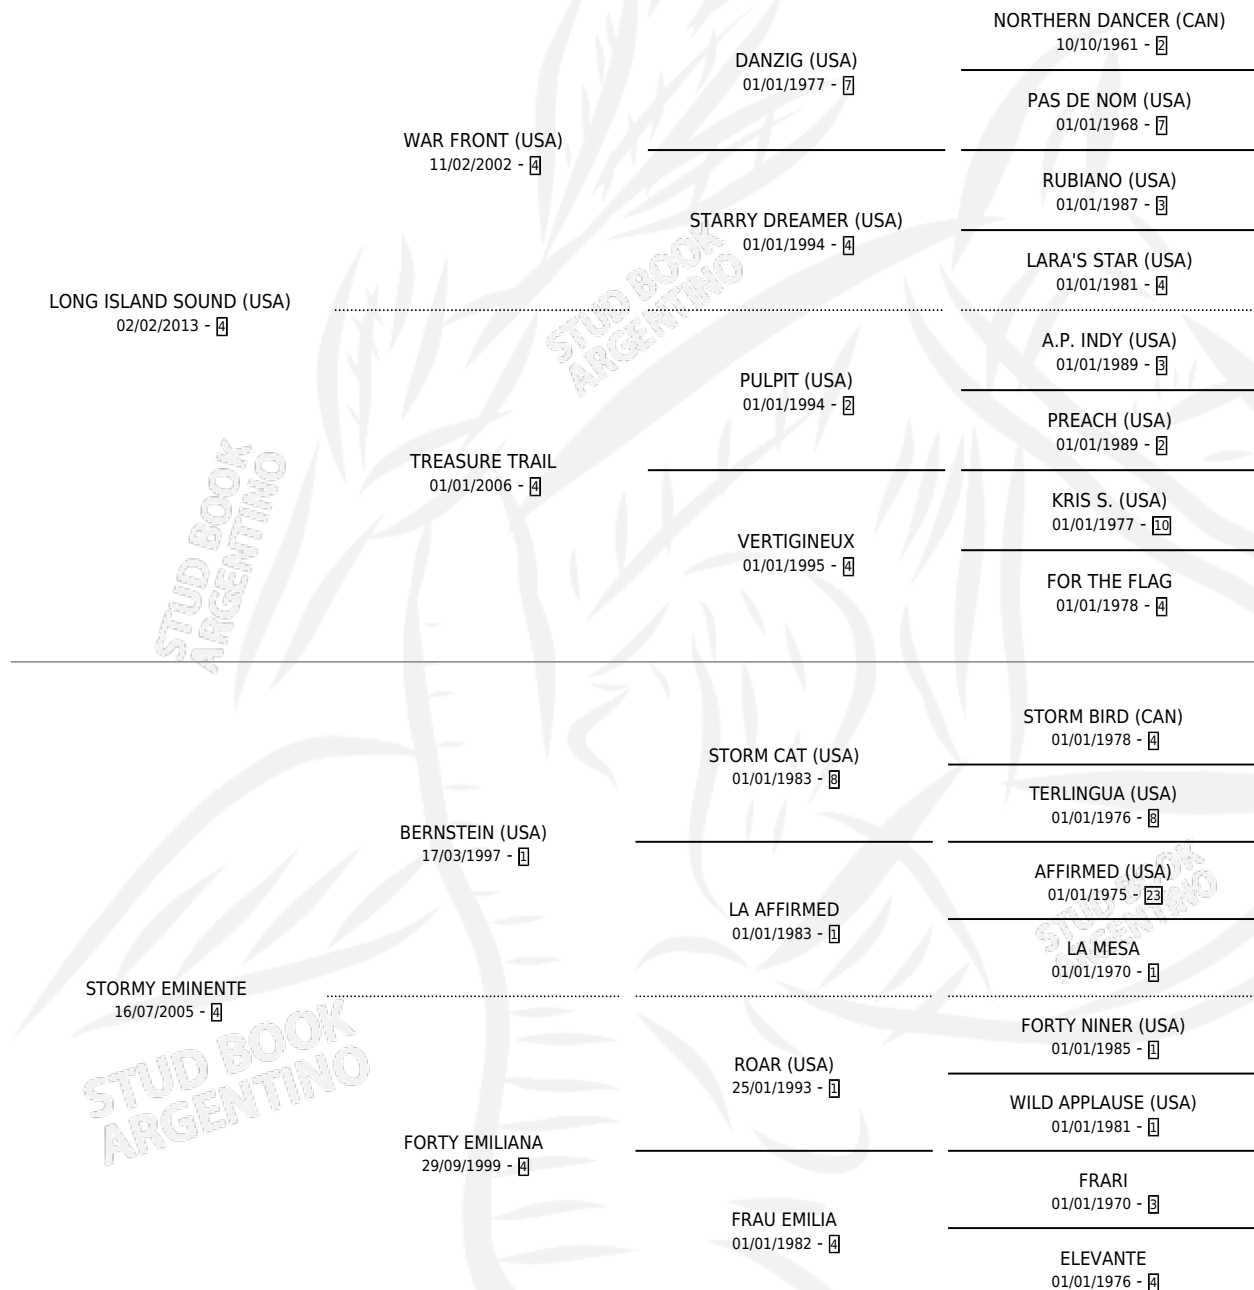

BEAUTY AND KIND

por **LONG ISLAND SOUND (USA)** y **STORMY EMINENTE**
por **BERNSTEIN (USA)**

Argentina · Hembra · Zaino · SP · 13/10/2021
Familia 4-k · Volumen 44

ESTADO

TIPIFICACIÓN SANGUÍNEA	X
TIPIFICACIÓN POR ADN	✓
PASAPORTE	✓
IDENTIFICACIÓN POR MICROCHIP	✓
REPRODUCTOR	X

Lugar de nacimiento: El Gusy
Criador: El Gusy

PEDIGREE