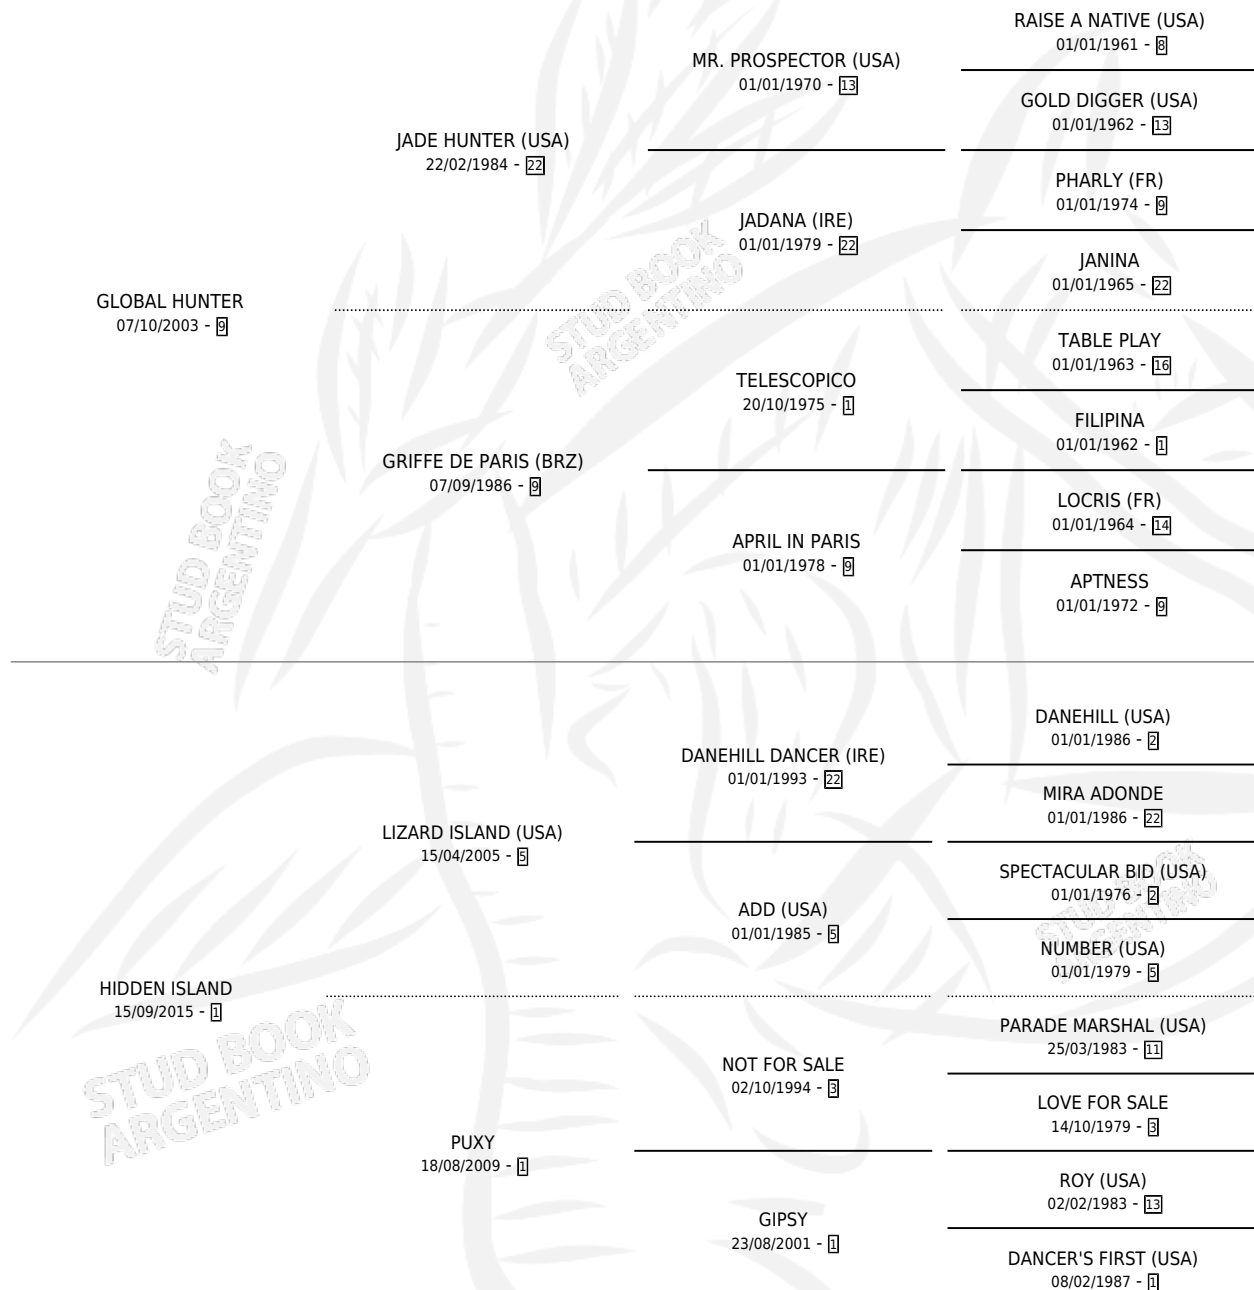

PHI PHI ISLAND

por GLOBAL HUNTER y HIDDEN ISLAND por LIZARD ISLAND (USA)

Argentina · Macho · Alazan · SP · 02/10/2021
Familia 1-b · Volumen 44

ESTADO

TIPIFICACIÓN SANGUÍNEA	X
TIPIFICACIÓN POR ADN	✓
PASAPORTE	✓
IDENTIFICACIÓN POR MICROCHIP	✓
REPRODUCTOR	X

Lugar de nacimiento: El Gusy

Criador: El Gusy

PEDIGREE

CAMPAÑA

Solo carreras oficiales de Argentina

POR EDAD

EDAD	CC	1°	2°	3°	4°	5°	NP	CLC	CLG	CLCG1	CLGG1	IMPORTE	GANANCIA / CC
3 AÑOS	5	0	0	0	1	1	3	0	0	0	0	\$695,200	\$139,040
TOTALES	5	0	0	0	1	1	3	0	0	0	0	\$695,200	\$139,040
%		0.0%	0.0%	0.0%	20.0%	20.0%	60.0%	0.0%	0.0%	0.0%	0.0%		