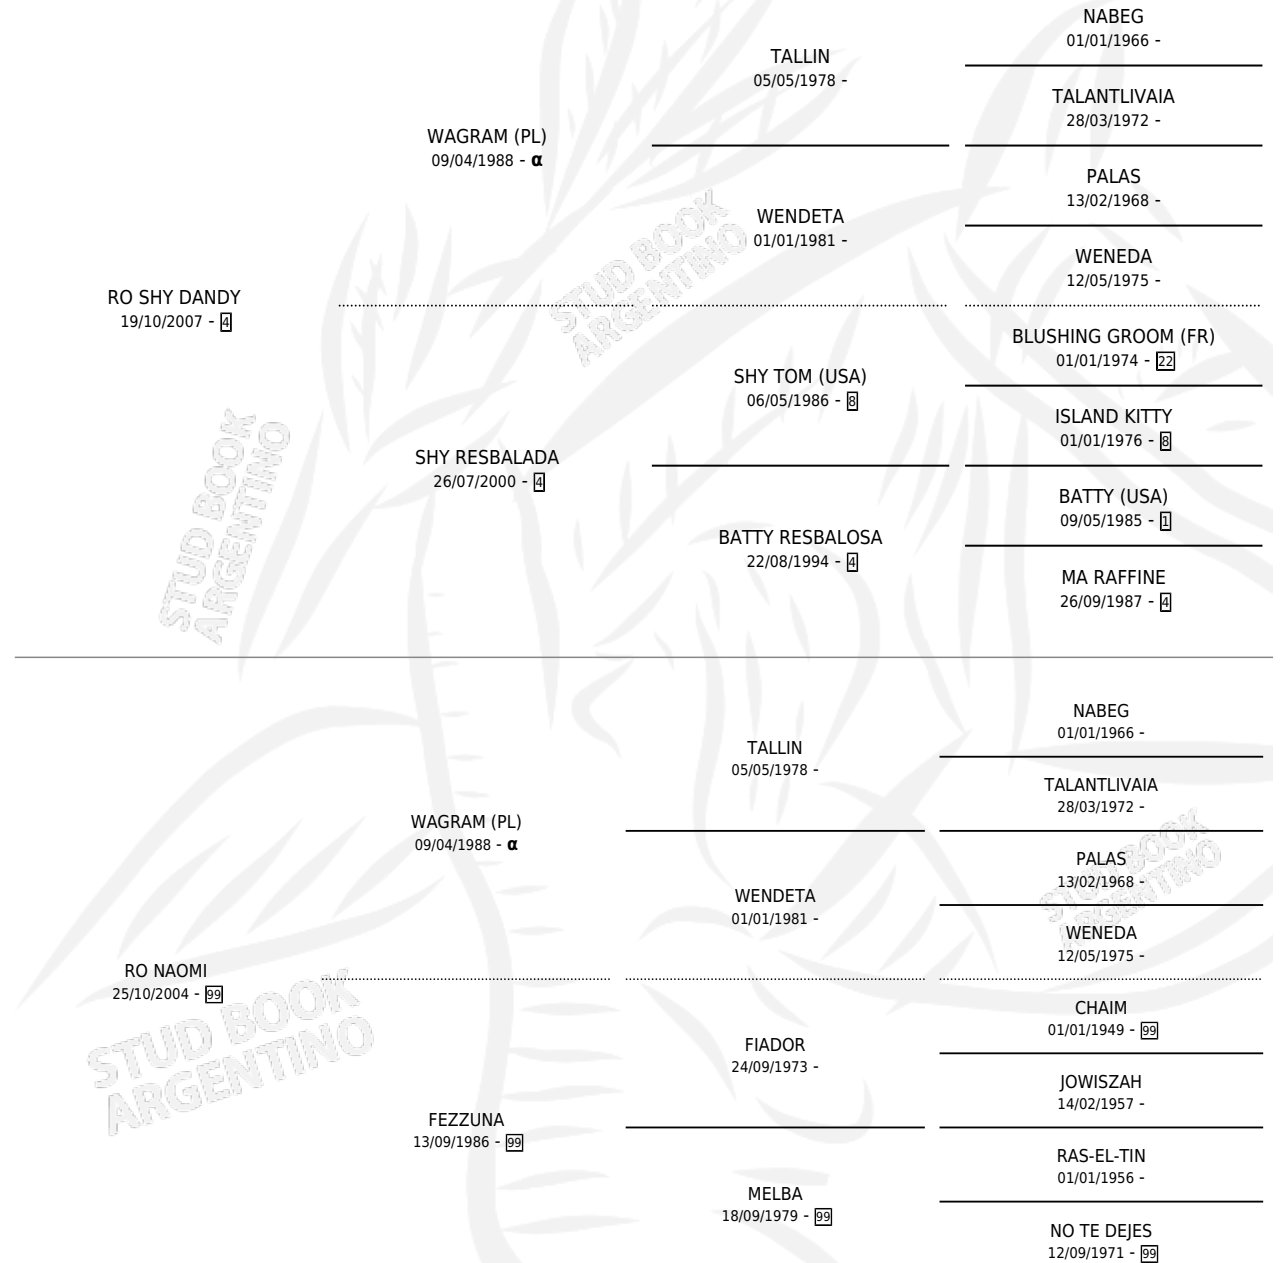

RO HIDALGO

por RO SHY DANDY y RO NAOMI por WAGRAM (PL)

Argentina · Macho · Zaino · AA · 28/10/2021
Familia 99 · Volumen 44

ESTADO

TIPIFICACIÓN SANGUÍNEA	X
TIPIFICACIÓN POR ADN	✓
PASAPORTE	✓
IDENTIFICACIÓN POR MICROCHIP	✓
REPRODUCTOR	X

Lugar de nacimiento: Los Estribos

Criador: Los Estribos

PEDIGREE

INBREEDING : α

RO HIDALGO

Datos oficiales del Stud Book Argentino

Documento generado el 09/05/2026

studbook.org.ar