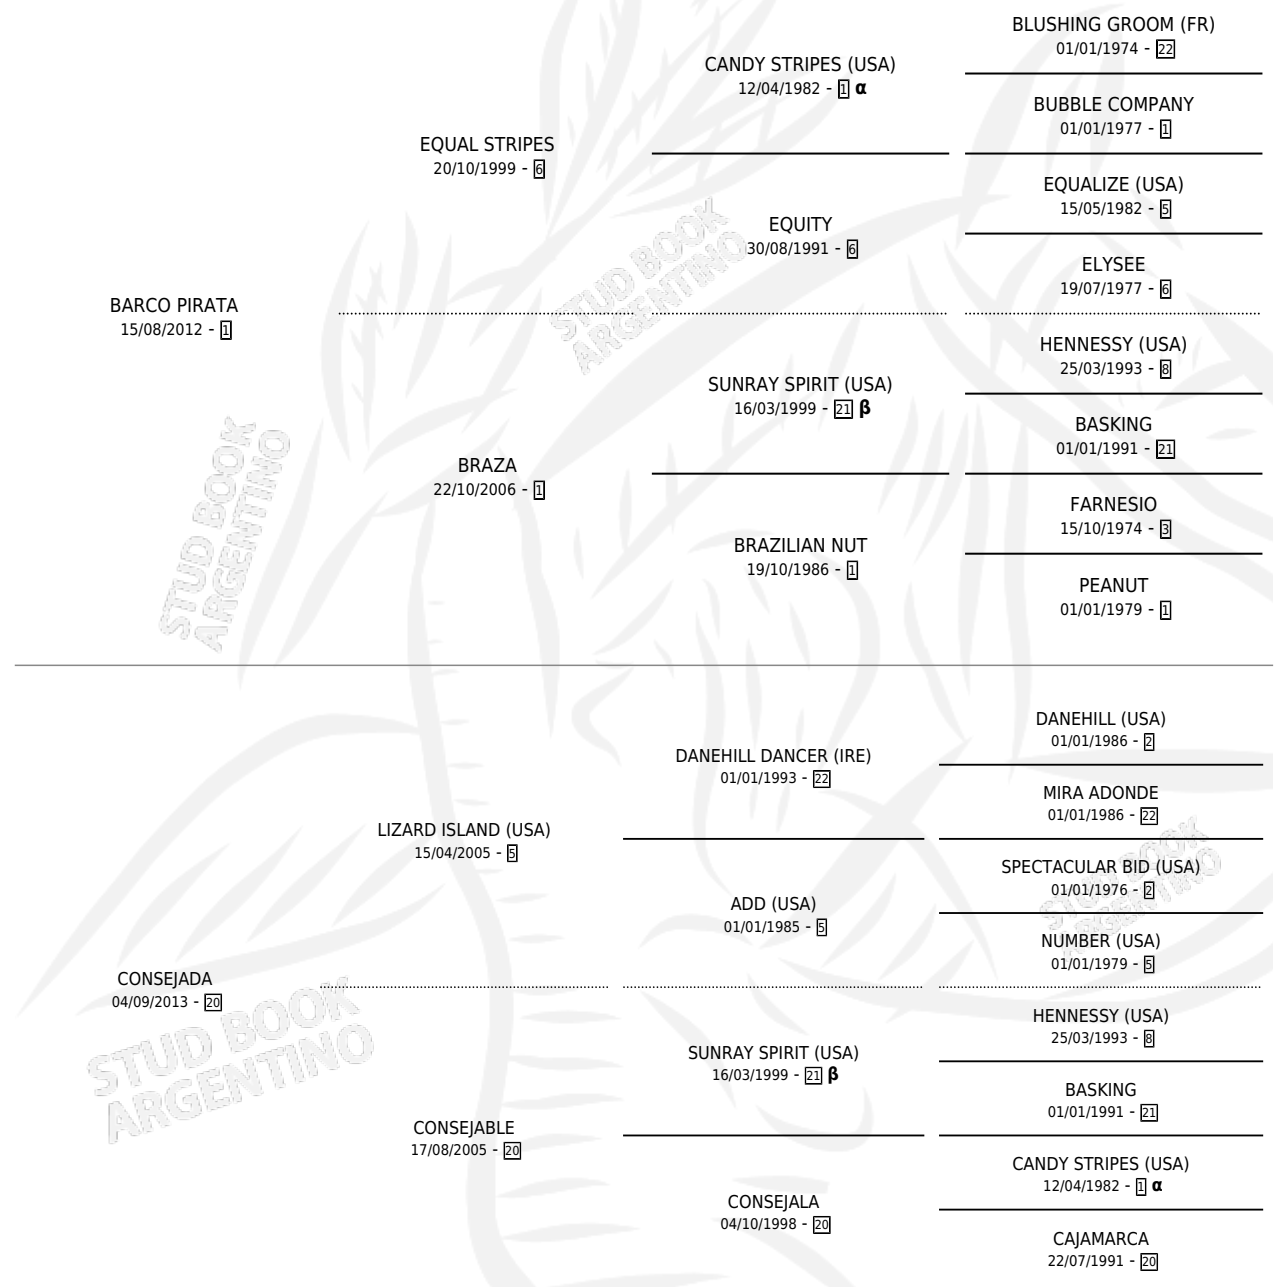

LIZARD SPIRIT

por **BARCO PIRATA** y **CONSEJADA** por **LIZARD ISLAND (USA)**

Argentina · Macho · Alazan · SP · 27/09/2021
Familia 20 · Volumen 44

ESTADO

TIPIFICACIÓN SANGUÍNEA	X
TIPIFICACIÓN POR ADN	X
PASAPORTE	X
IDENTIFICACIÓN POR MICROCHIP	✓
REPRODUCTOR	X

Lugar de nacimiento: Costa Del Rio
Criador: Gagliano Marta Graciela

PEDIGREE

INBREEDING : **α,β**

LIZARD SPIRIT

Datos oficiales del Stud Book Argentino

Documento generado el 10/05/2026

studbook.org.ar