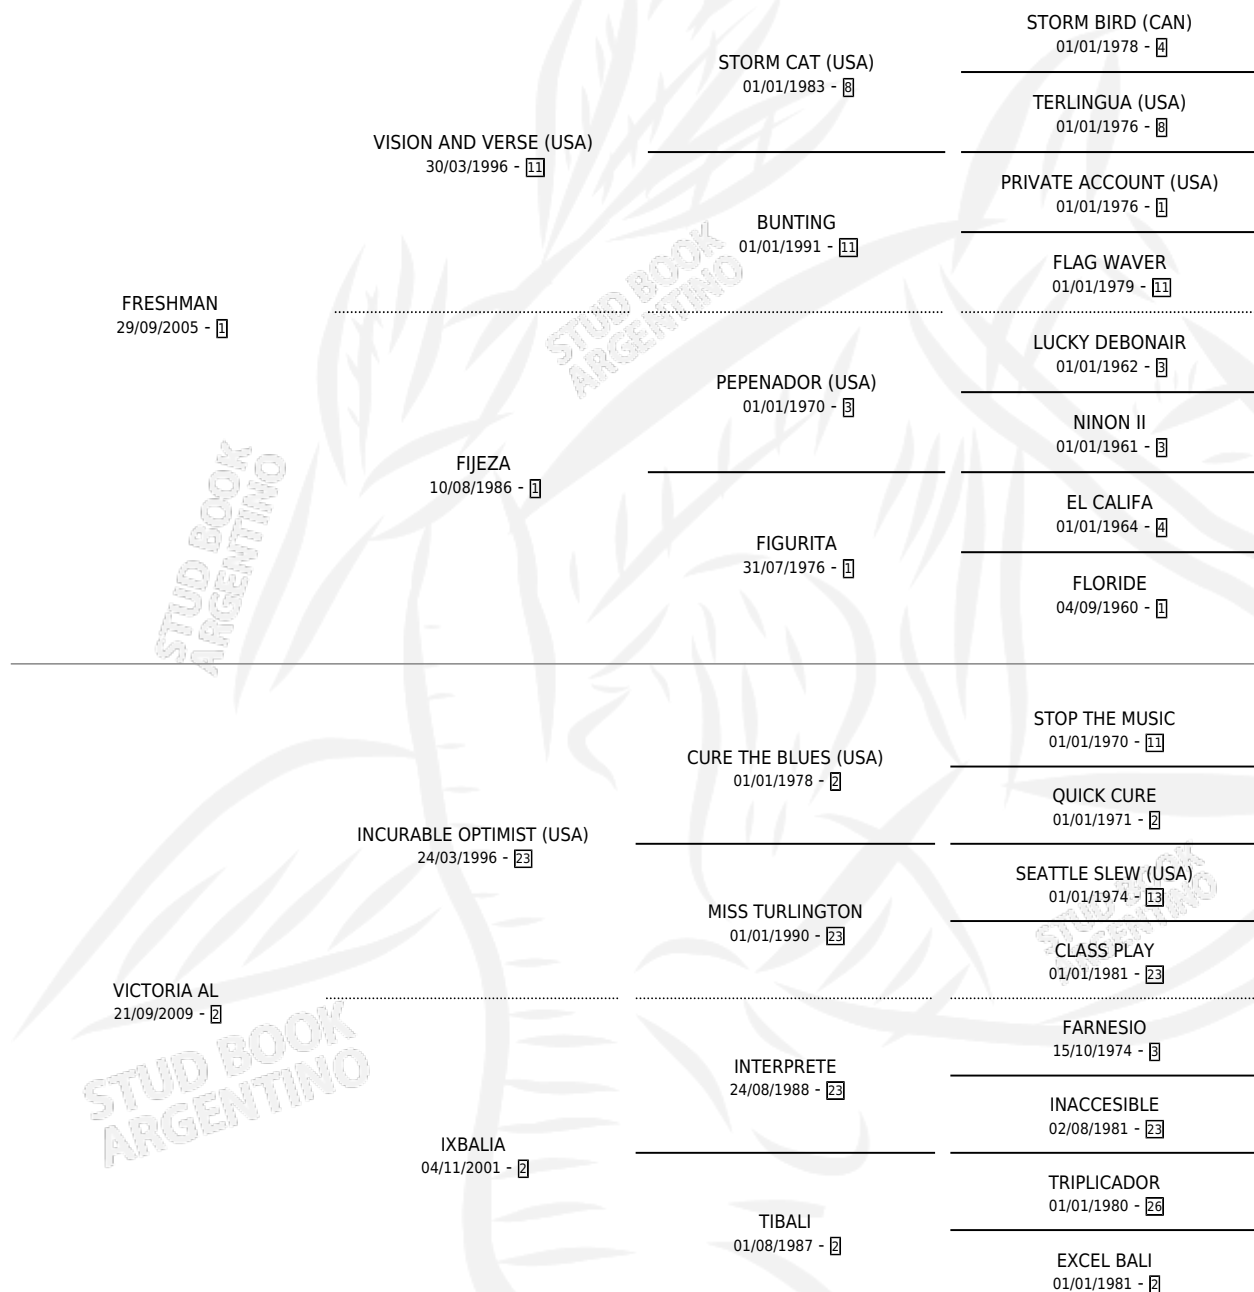

VIKY AL

por **FRESHMAN** y **VICTORIA AL** por **INCURABLE OPTIMIST (USA)**

Argentina · Hembra · Zaino Colorado · SP · 29/09/2021
Familia 2-h · Volumen 44

ESTADO

TIPIFICACIÓN SANGUÍNEA	X
TIPIFICACIÓN POR ADN	X
PASAPORTE	X
IDENTIFICACIÓN POR MICROCHIP	X
REPRODUCTOR	X

Lugar de nacimiento: Chenaut

Criador: Testa Edgardo Ernesto y Testa Hugo Alberto

PEDIGREE

VIKY AL

Datos oficiales del Stud Book Argentino

Documento generado el 06/05/2026

studbook.org.ar