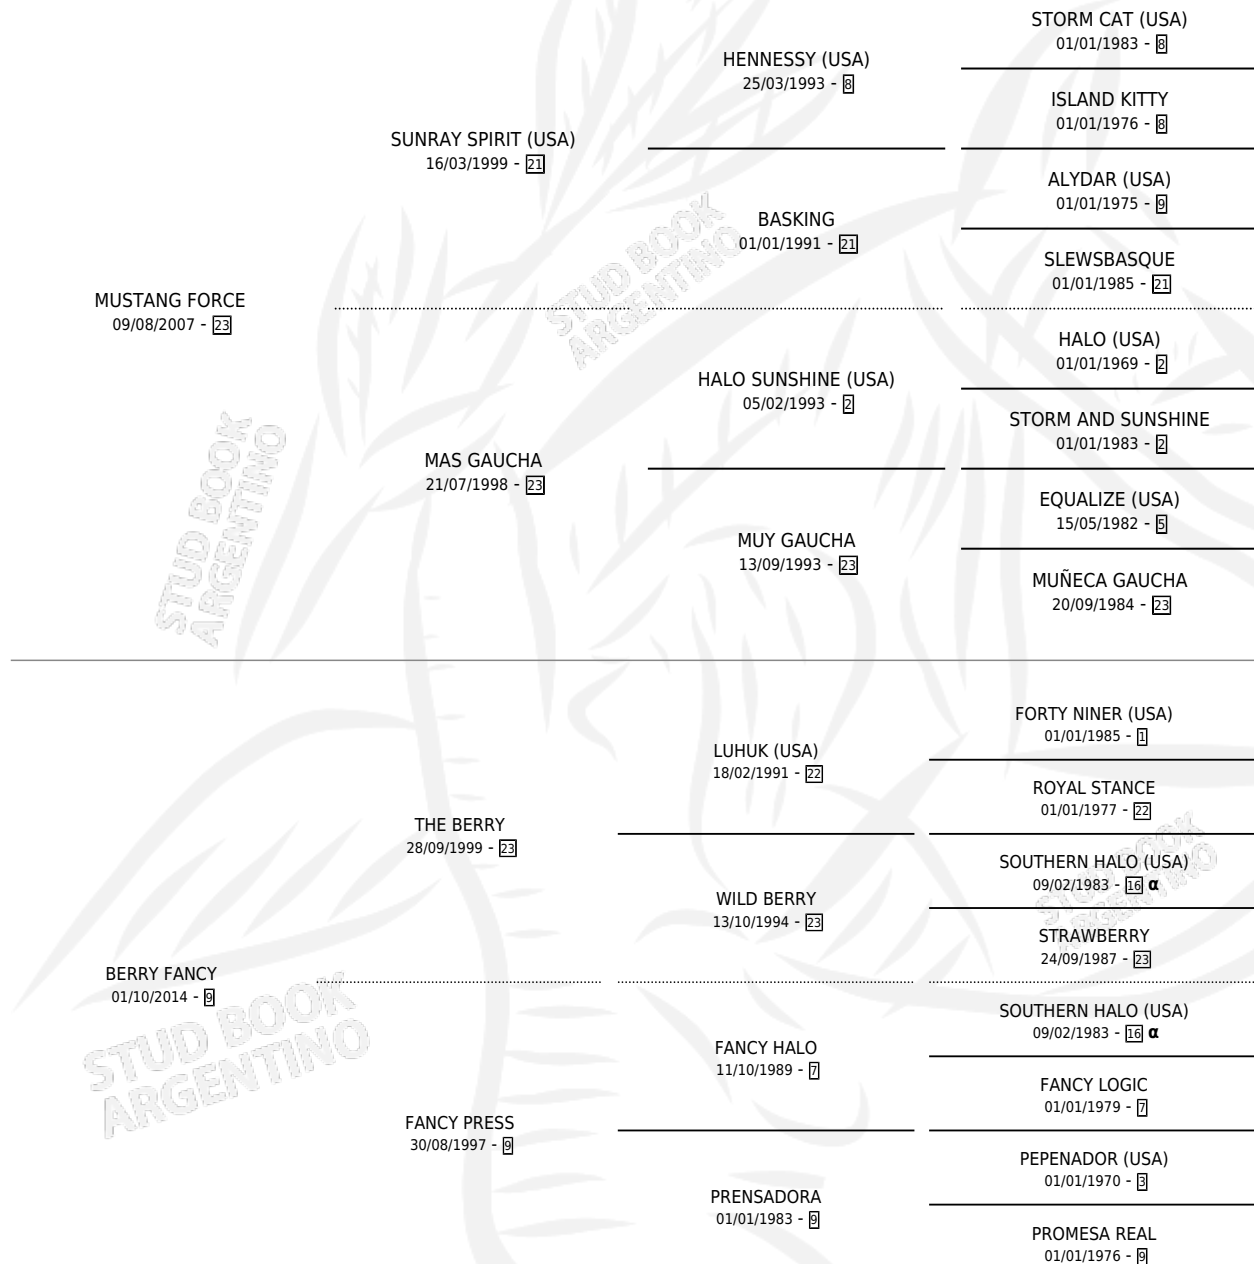

BERRY FORCE

por **MUSTANG FORCE** y **BERRY FANCY** por **THE BERRY**

Argentina · Macho · Alazan · SP · 05/09/2021
Familia 9-g · Volumen 44

ESTADO

TIPIFICACIÓN SANGUÍNEA	X
TIPIFICACIÓN POR ADN	✓
PASAPORTE	✓
IDENTIFICACIÓN POR MICROCHIP	✓
REPRODUCTOR	X

Lugar de nacimiento: Santa Lucia
Criador: Santa Lucia

PEDIGREE

INBREEDING : α

BERRY FORCE

Datos oficiales del Stud Book Argentino

Documento generado el 09/06/2026

studbook.org.ar