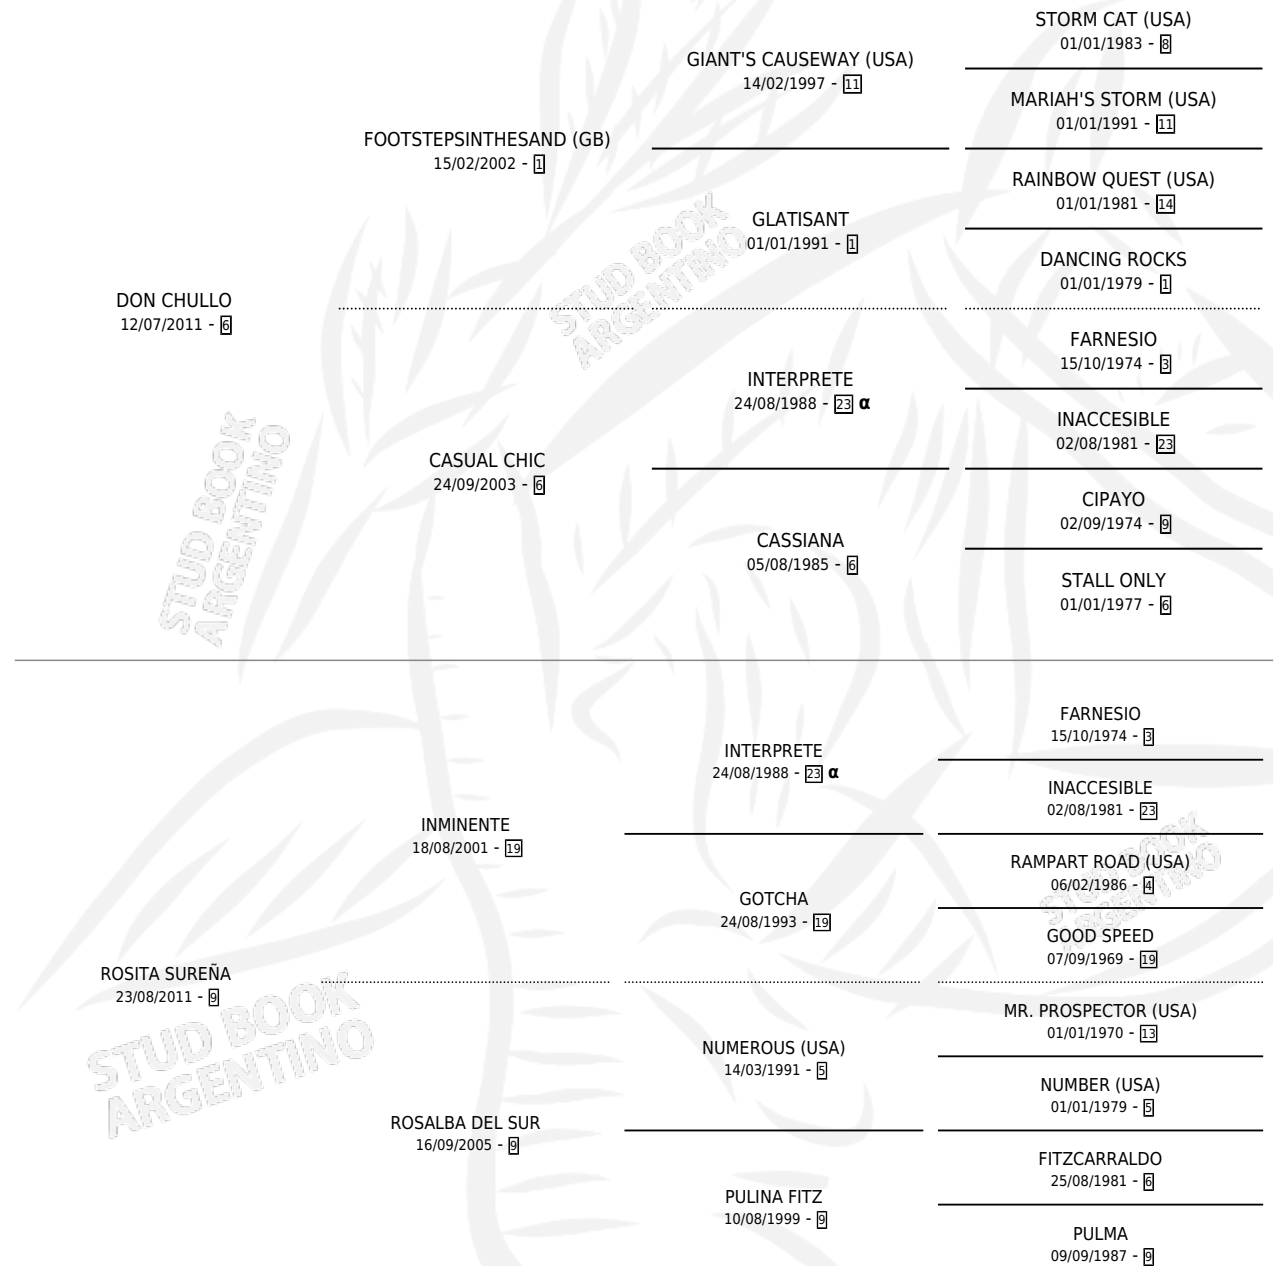

ROSETA SUREÑA

por DON CHULLO y ROSITA SUREÑA por INMINENTE

Argentina · Hembra · Zaino Doradillo · SP · 23/10/2021
Familia 9-g · Volumen 44

ESTADO

TIPIFICACIÓN SANGUÍNEA	X
TIPIFICACIÓN POR ADN	✓
PASAPORTE	✓
IDENTIFICACIÓN POR MICROCHIP	✓
REPRODUCTOR	X

Lugar de nacimiento: El Trebol

Criador: El Trebol

PEDIGREE

INBREEDING : α

CAMPAÑA

Solo carreras oficiales de Argentina

POR EDAD

EDAD	CC	1°	2°	3°	4°	5°	NP	CLC	CLG	CLCG1	CLGG1	IMPORTE	GANANCIA / CC
4 AÑOS	2	0	0	0	0	0	2	0	0	0	0	\$300,000	\$150,000
TOTALES	2	0	0	0	0	0	2	0	0	0	0	\$300,000	\$150,000
%		0.0%	0.0%	0.0%	0.0%	0.0%	100%	0.0%	0.0%	0.0%	0.0%		