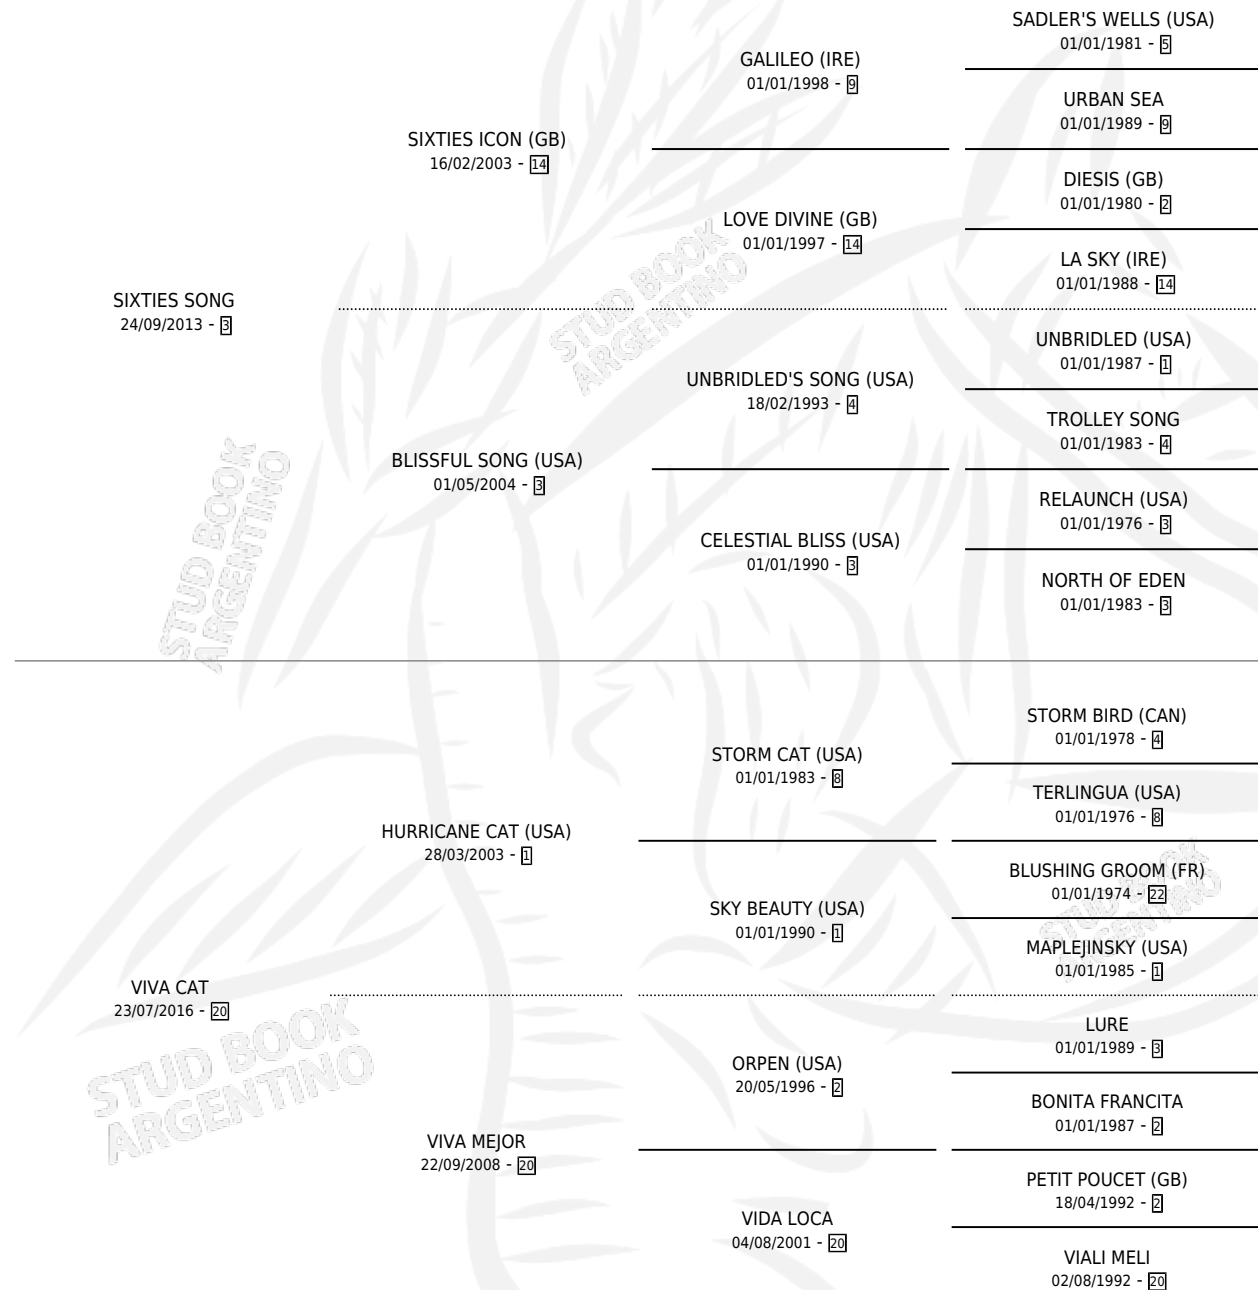

UNA CANCION DE AMOR

por SIXTIES SONG y VIVA CAT por HURRICANE CAT
(USA)

Argentina · Hembra · Zaino · SP · 01/10/2021
Familia 20-c · Volumen 44

ESTADO

TIPIFICACIÓN SANGUÍNEA	X
TIPIFICACIÓN POR ADN	✓
PASAPORTE	✓
IDENTIFICACIÓN POR MICROCHIP	✓
REPRODUCTOR	X

Lugar de nacimiento: L Y R

Criador: L Y R

PEDIGREE