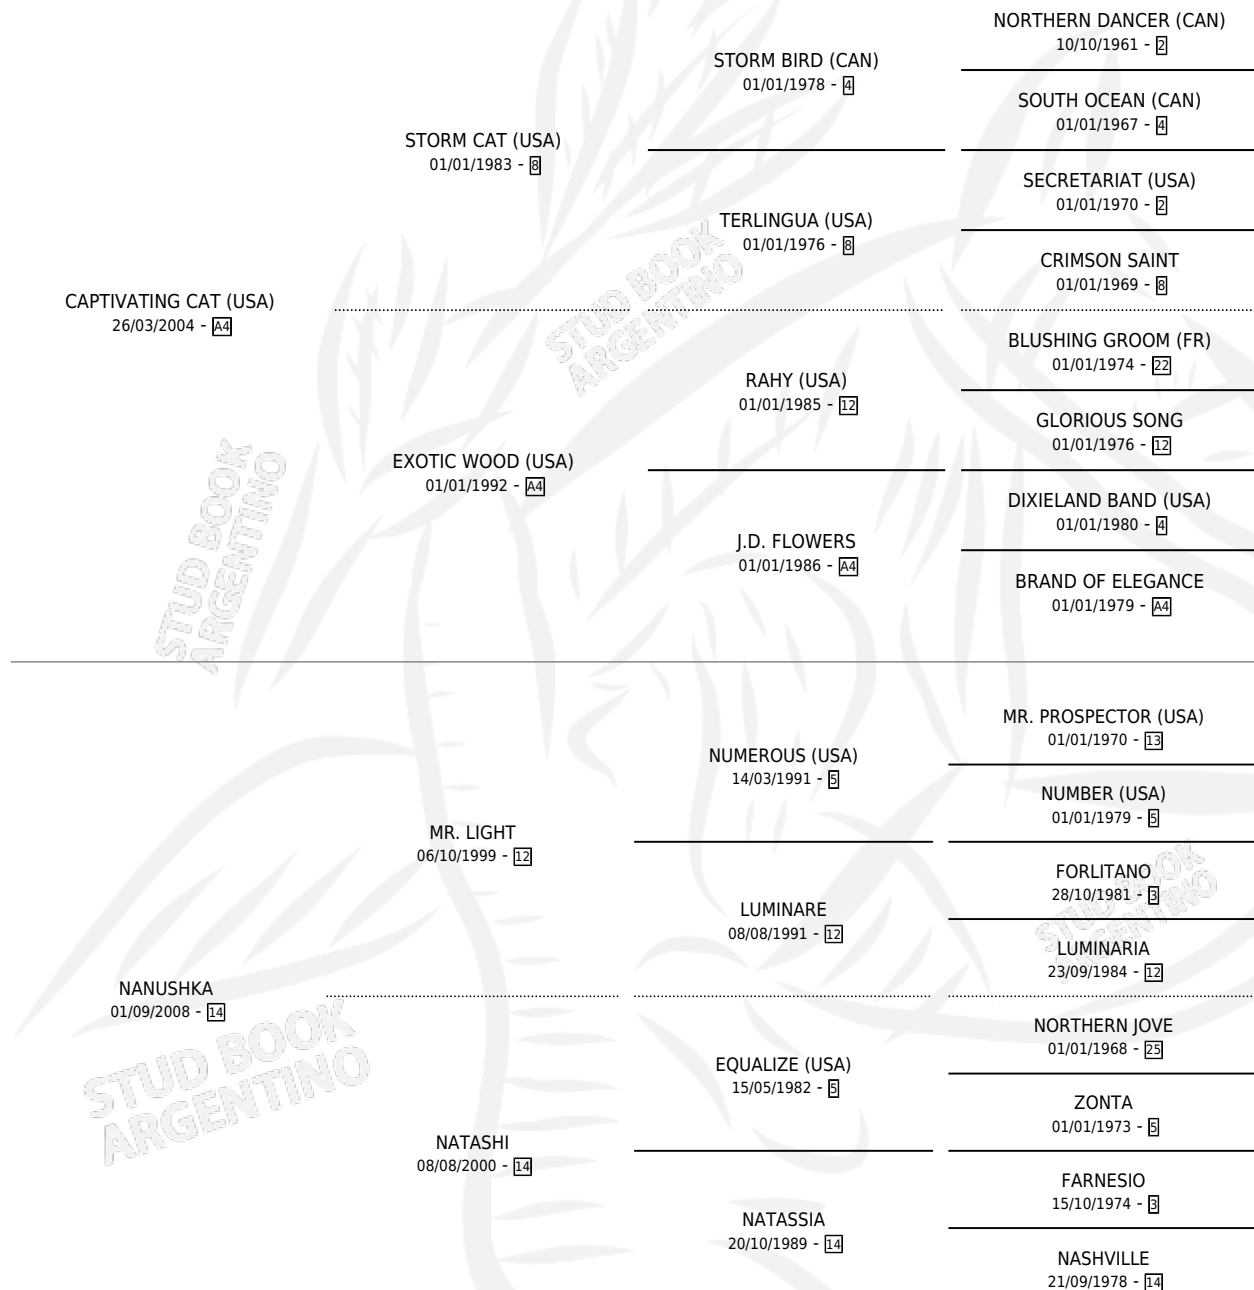

DOMINGO CAP

por **CAPTIVATING CAT (USA)** y **NANUSHKA** por **MR. LIGHT**

Argentina · Macho · Alazan · SP · 08/10/2021
Familia 14 · Volumen 44

ESTADO

TIPIFICACIÓN SANGUÍNEA	X
TIPIFICACIÓN POR ADN	✓
PASAPORTE	X
IDENTIFICACIÓN POR MICROCHIP	✓
REPRODUCTOR	X

Lugar de nacimiento: Don Federico
Criador: Ledezma Pedro Ignacio

PEDIGREE

DOMINGO CAP

Datos oficiales del Stud Book Argentino

Documento generado el 04/05/2026

studbook.org.ar