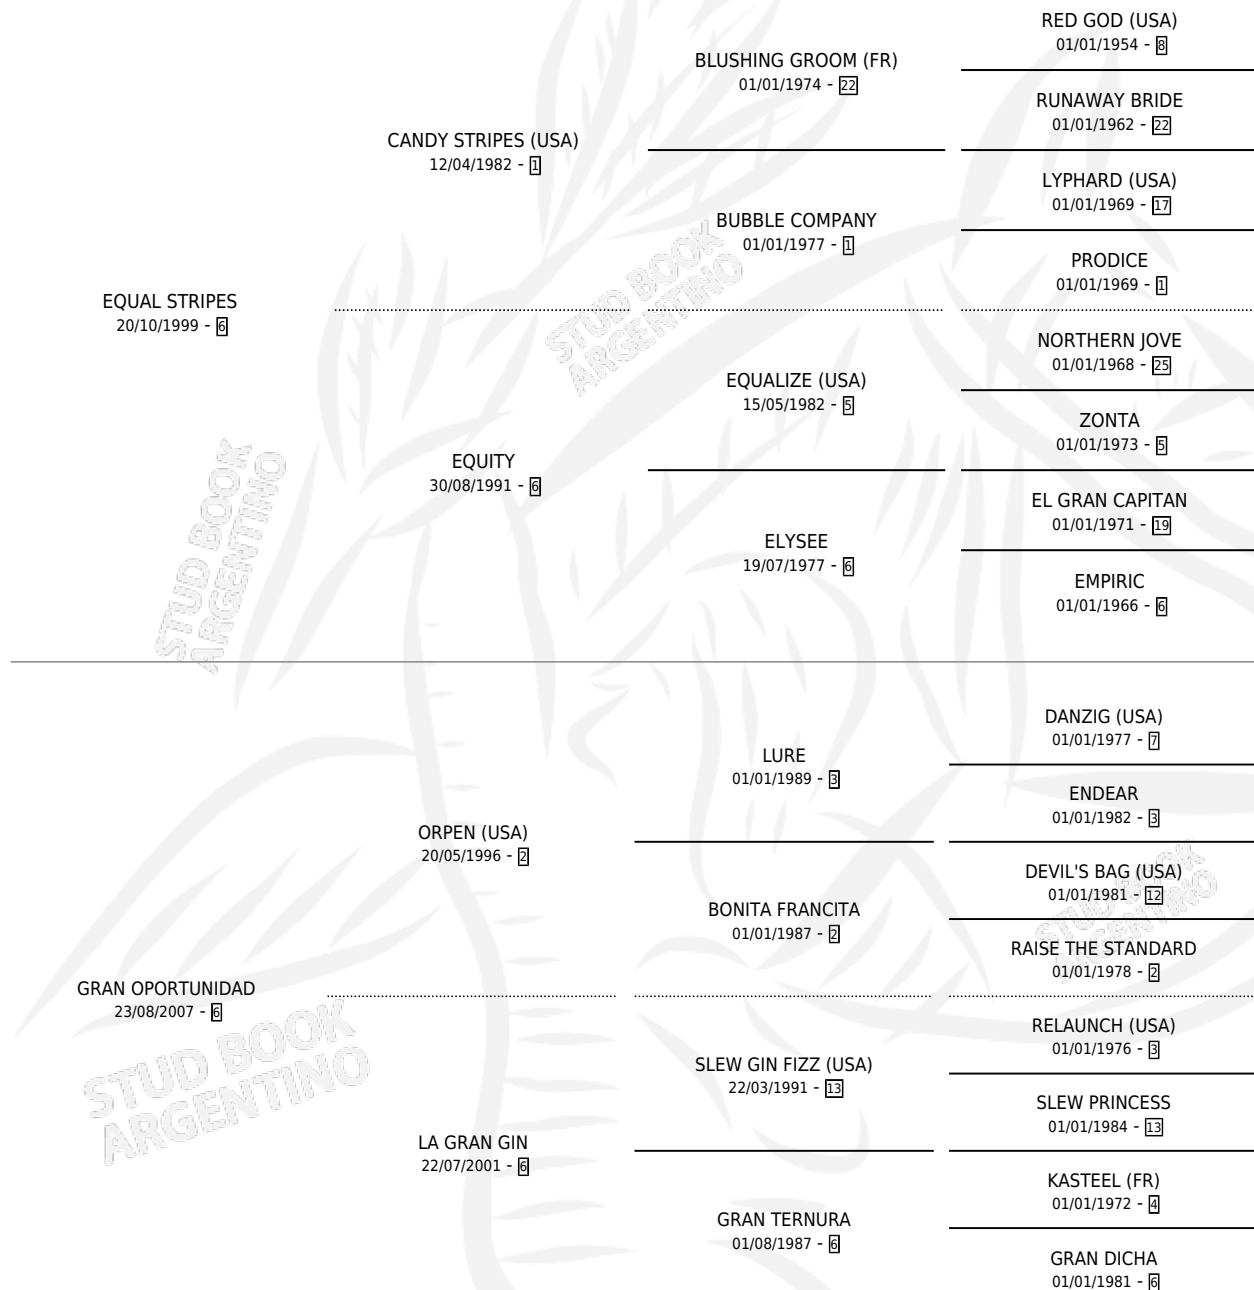

BIG EQUAL

por **EQUAL STRIPES** y **GRAN OPORTUNIDAD** por **ORPEN** (USA)

Argentina · Hembra · Zaino · SP · 25/10/2021
Familia 6-f · Volumen 44

ESTADO

TIPIFICACIÓN SANGUÍNEA	X
TIPIFICACIÓN POR ADN	✓
PASAPORTE	✓
IDENTIFICACIÓN POR MICROCHIP	✓
REPRODUCTOR	✓

Lugar de nacimiento: L Y R

Criador: L Y R

PEDIGREE

S

mientos 0 / Efectividad 0.00%

PADRILLO

PRODUCTO

CRIADOR

1ER SERVICIO

ÚLTIMO SERVICIO

TREASURE BEACH (GB)

∅

12/08/2025

12/08/2025

BIG EQUAL

Datos oficiales del Stud Book Argentino