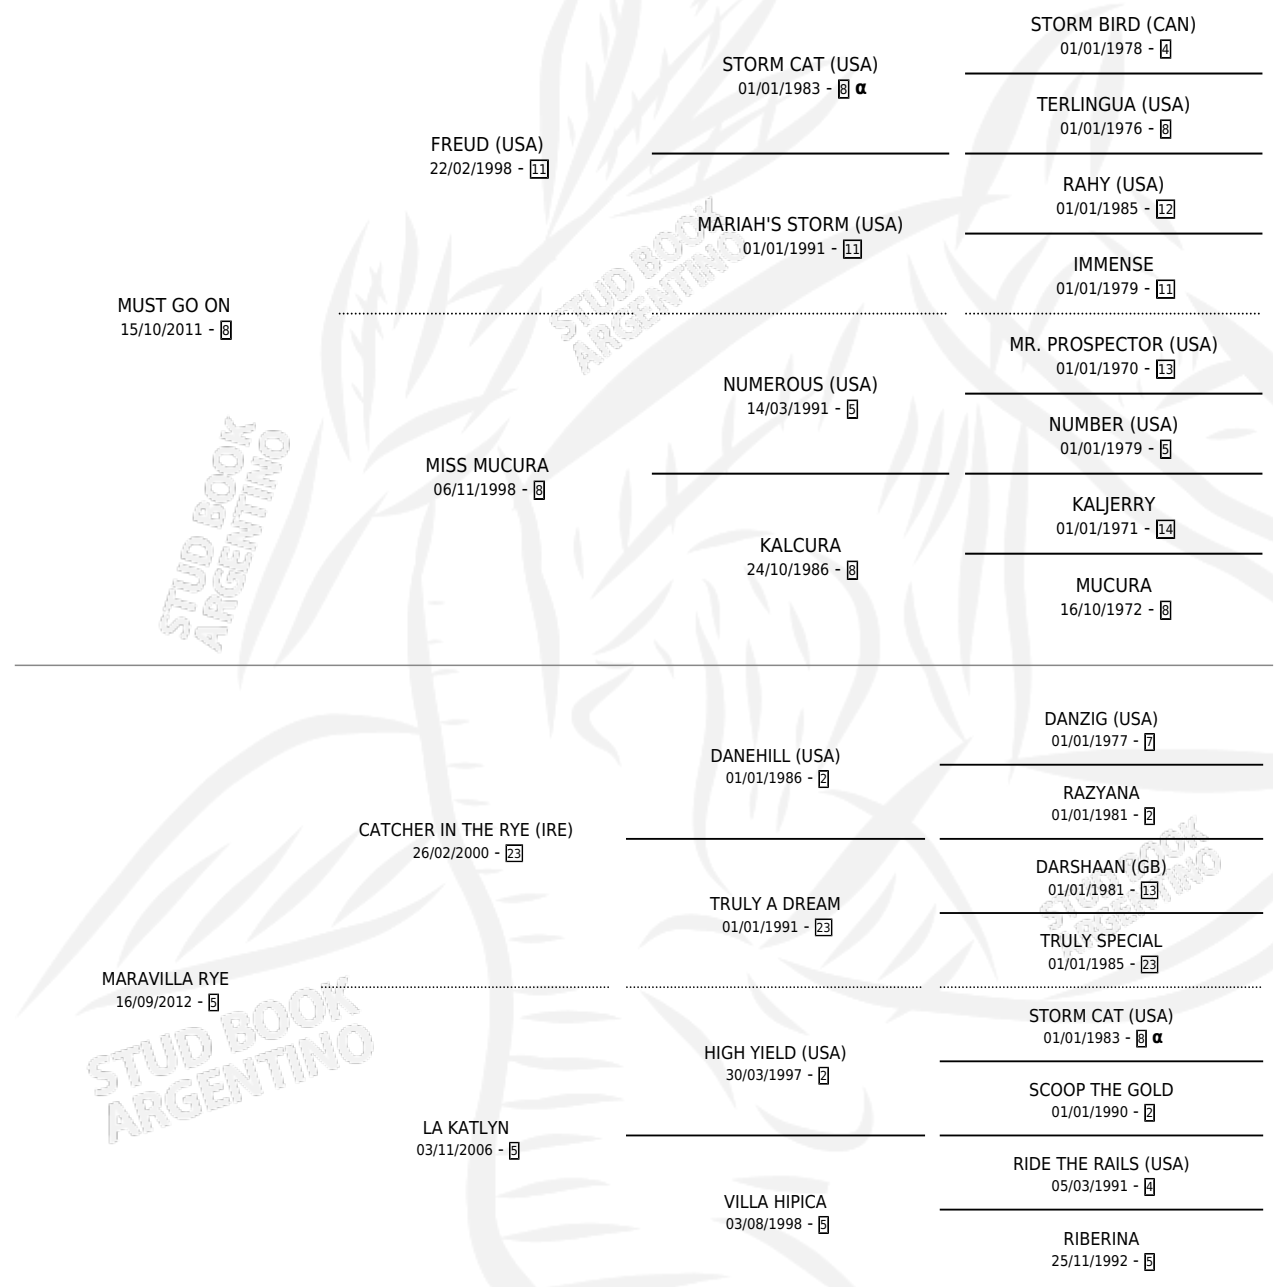

FARROKH BULSARA

por **MUST GO ON** y **MARAVILLA RYE** por **CATCHER IN THE RYE (IRE)**

Argentina · Macho · Zaino · SP · 06/10/2021
Familia 5-f · Volumen 44

ESTADO

TIPIFICACIÓN SANGUÍNEA	X
TIPIFICACIÓN POR ADN	✓
PASAPORTE	✓
IDENTIFICACIÓN POR MICROCHIP	✓
REPRODUCTOR	X

Lugar de nacimiento: La Gringa
Criador: La Gringa

PEDIGREE

INBREEDING : α

CAMPAÑA

Solo carreras oficiales de Argentina

POR EDAD

EDAD	CC	1°	2°	3°	4°	5°	NP	CLC	CLG	CLCG1	CLGG1	IMPORTE	GANANCIA / CC
3 AÑOS	1	0	0	0	0	0	1	0	0	0	0	\$0	\$0
4 AÑOS	1	0	0	0	0	0	1	0	0	0	0	\$100,000	\$100,000
TOTALES	2	0	0	0	0	0	2	0	0	0	0	\$100,000	\$50,000
%		0.0%	0.0%	0.0%	0.0%	0.0%	100%	0.0%	0.0%	0.0%	0.0%		