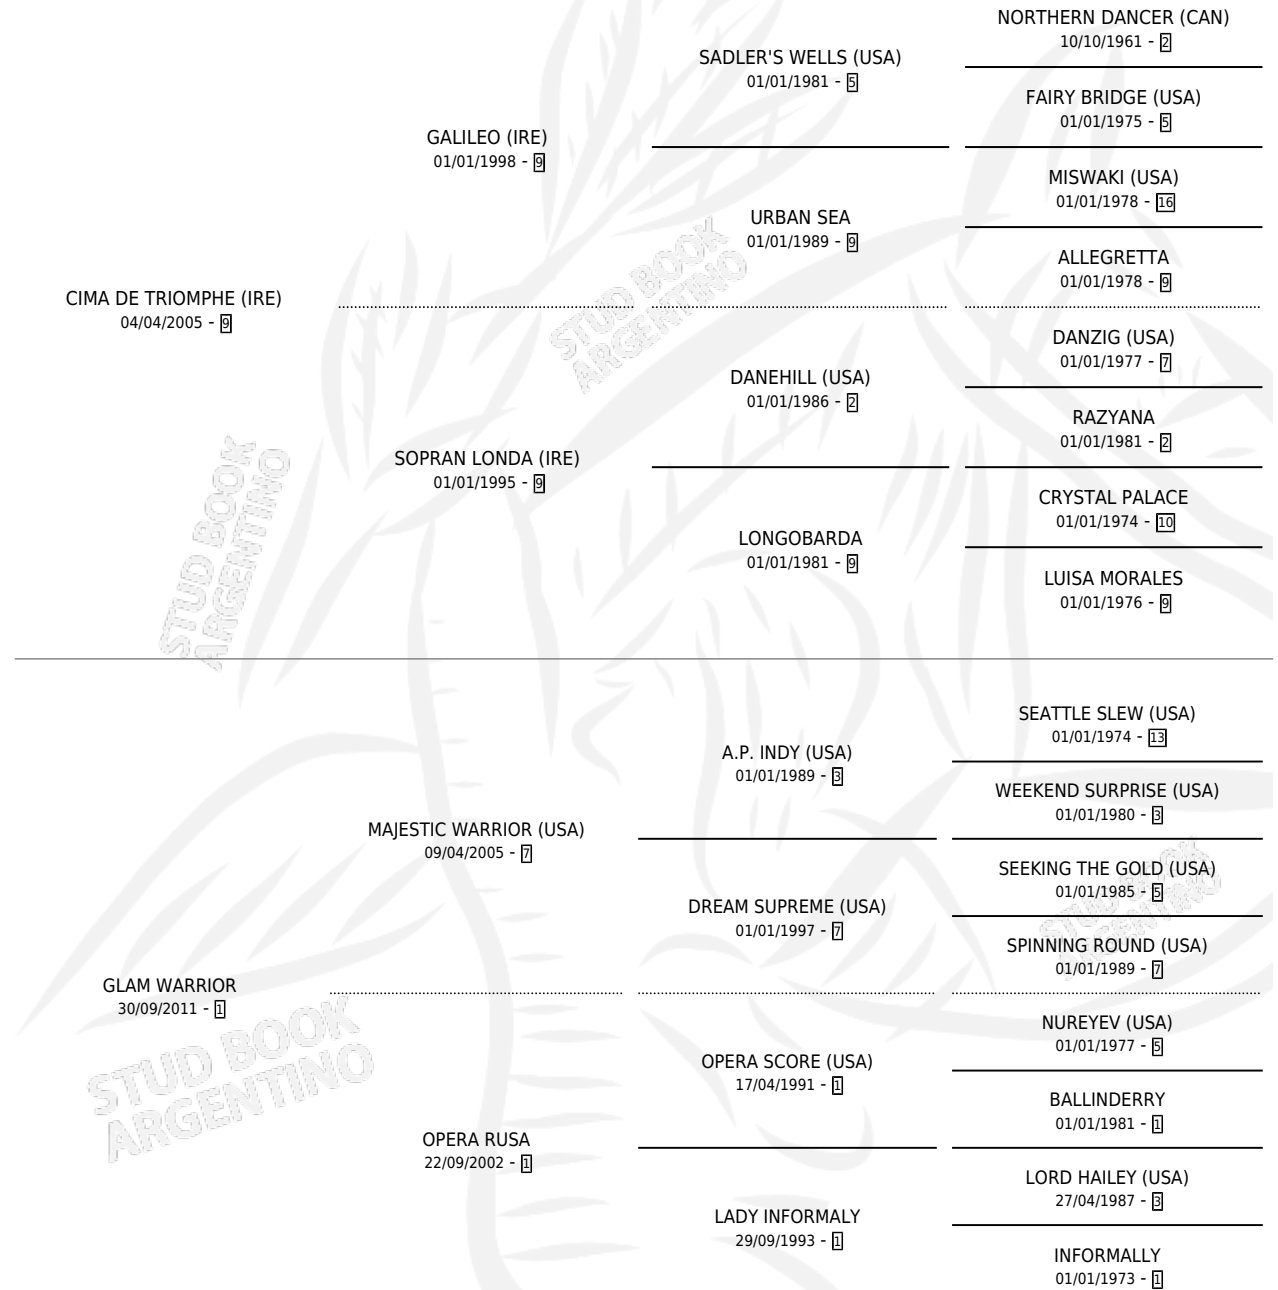

GLAMY

por CIMA DE TRIOMPHE (IRE) y GLAM WARRIOR por
MAJESTIC WARRIOR (USA)

Argentina · Hembra · Zaino · SP · 11/10/2021
Familia 1-p · Volumen 44

ESTADO

TIPIFICACIÓN SANGUÍNEA	X
TIPIFICACIÓN POR ADN	✓
PASAPORTE	✓
IDENTIFICACIÓN POR MICROCHIP	✓
REPRODUCTOR	X

Lugar de nacimiento: Los Prados
Criador: Sternberg Jorge Raul

PEDIGREE

CAMPAÑA

Solo carreras oficiales de Argentina

POR EDAD

EDAD	CC	1°	2°	3°	4°	5°	NP	CLC	CLG	CLCG1	CLGG1	IMPORTE	GANANCIA / CC
3 AÑOS	3	0	0	0	0	0	3	0	0	0	0	\$0	\$0
TOTALES	3	0	0	0	0	0	3	0	0	0	0	\$0	\$0
%		0.0%	0.0%	0.0%	0.0%	0.0%	100%	0.0%	0.0%	0.0%	0.0%		