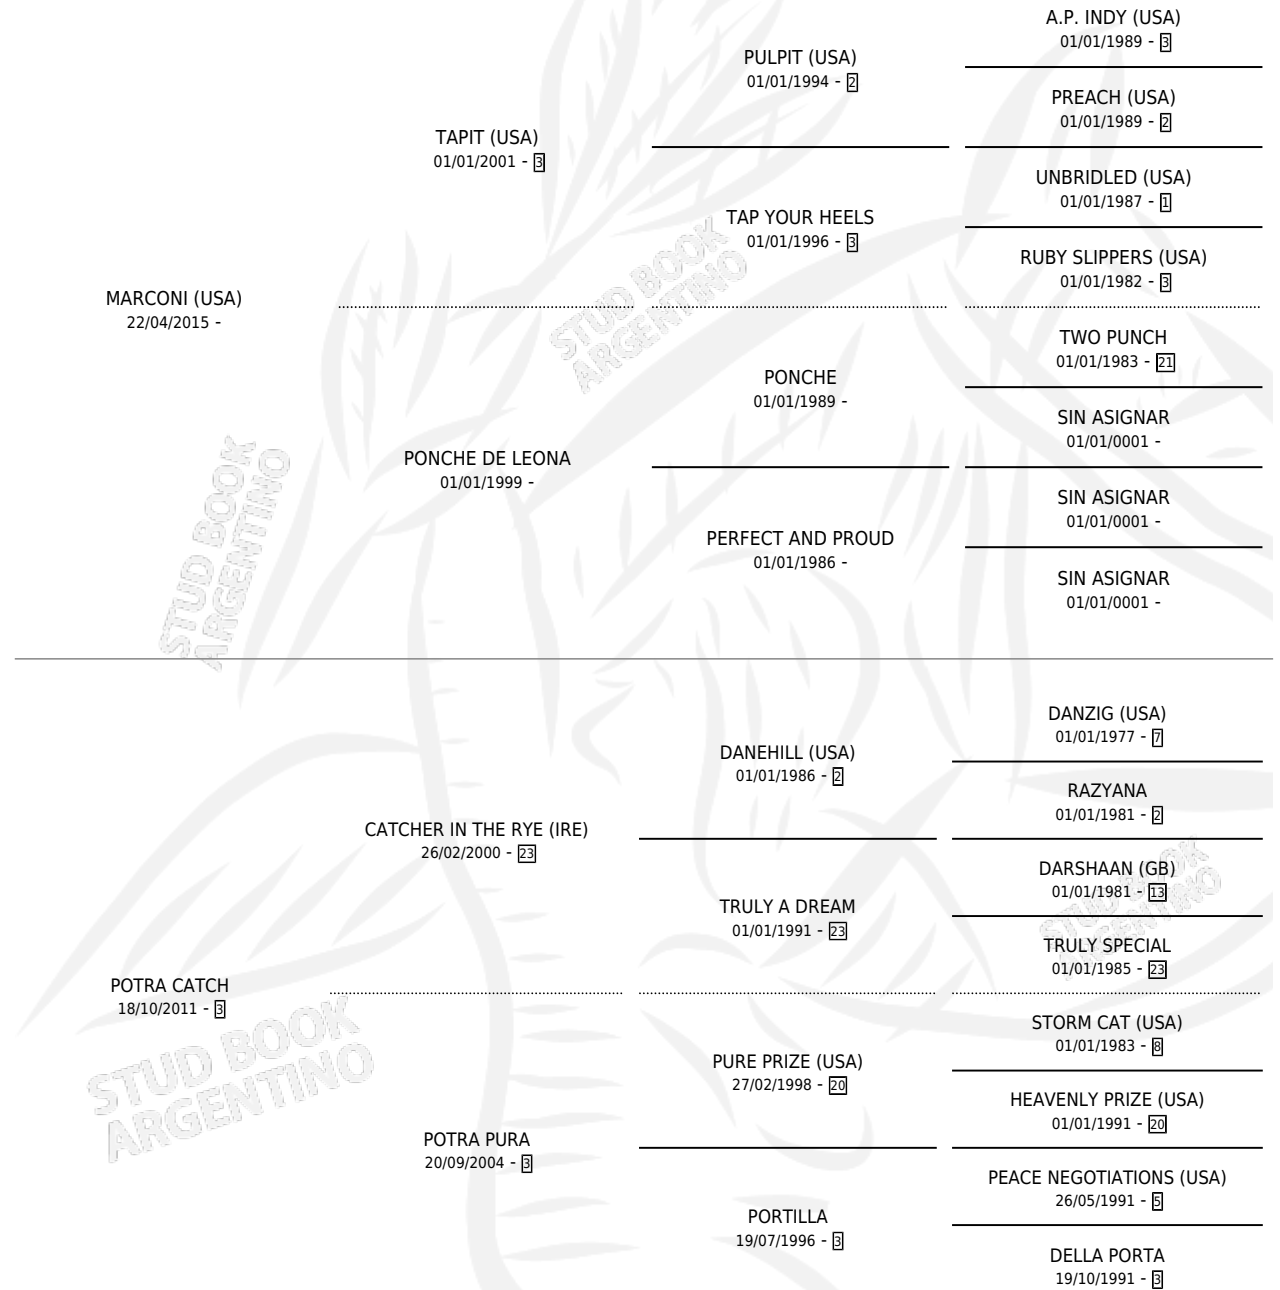

CONI DIVINA

por **MARCONI (USA)** y **POTRA CATCH** por **CATCHER IN THE RYE (IRE)**

Argentina · Hembra · Tordillo · SP · 27/09/2021
Familia 3-b · Volumen 44

ESTADO

| | |
|------------------------------|---|
| TIPIFICACIÓN SANGUÍNEA | X |
| TIPIFICACIÓN POR ADN | ✓ |
| PASAPORTE | ✓ |
| IDENTIFICACIÓN POR MICROCHIP | ✓ |
| REPRODUCTOR | X |

Lugar de nacimiento: La Generacion

Criador: La Generacion

PEDIGREE

CONI DIVINA

Datos oficiales del Stud Book Argentino

Documento generado el 03/05/2026

studbook.org.ar