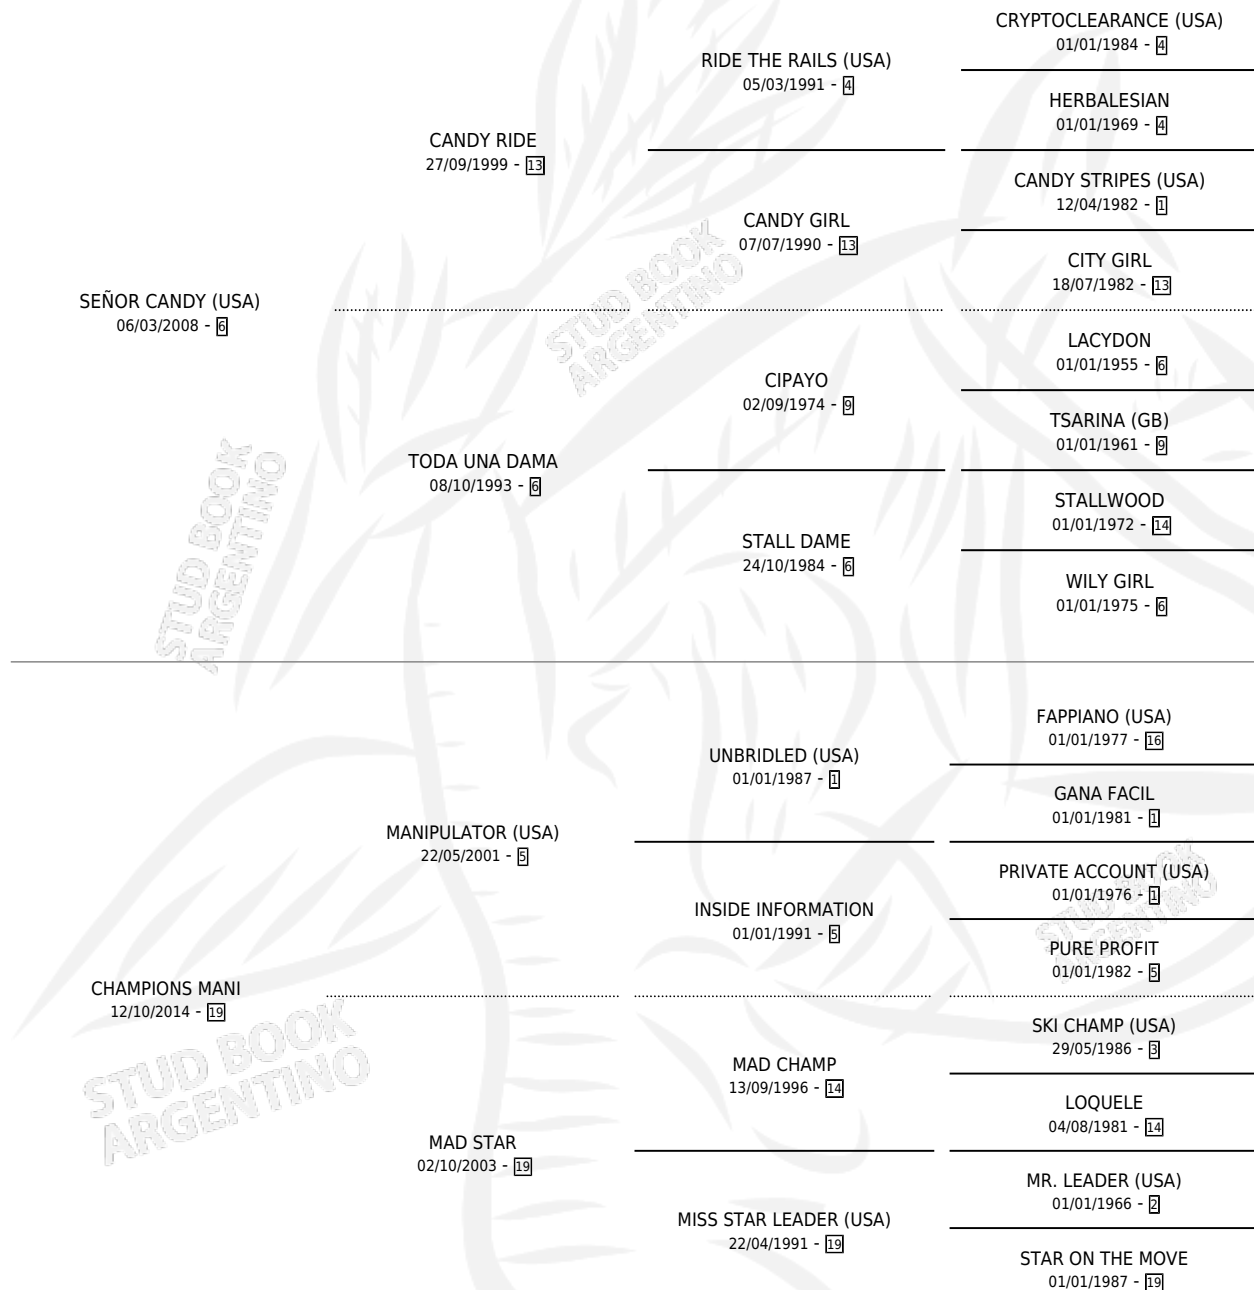

EL YUNKE

por SEÑOR CANDY (USA) y CHAMPIONS MANI por
MANIPULATOR (USA)

Argentina · Macho · Tordillo · SP · 20/10/2021
Familia 19-a · Volumen 44

ESTADO

TIPIFICACIÓN SANGUÍNEA	X
TIPIFICACIÓN POR ADN	✓
PASAPORTE	✓
IDENTIFICACIÓN POR MICROCHIP	✓
REPRODUCTOR	X

Lugar de nacimiento: La Mission Robles
Criador: Ezcurra Miguel

PEDIGREE

EXPORTACIÓN / IMPORTACIÓN

FECHA	MOVIMIENTO	PAÍS
08/07/2022	EXPORTADO	URUGUAY

EL YUNKE

Datos oficiales del Stud Book Argentino

Documento generado el 11/05/2026