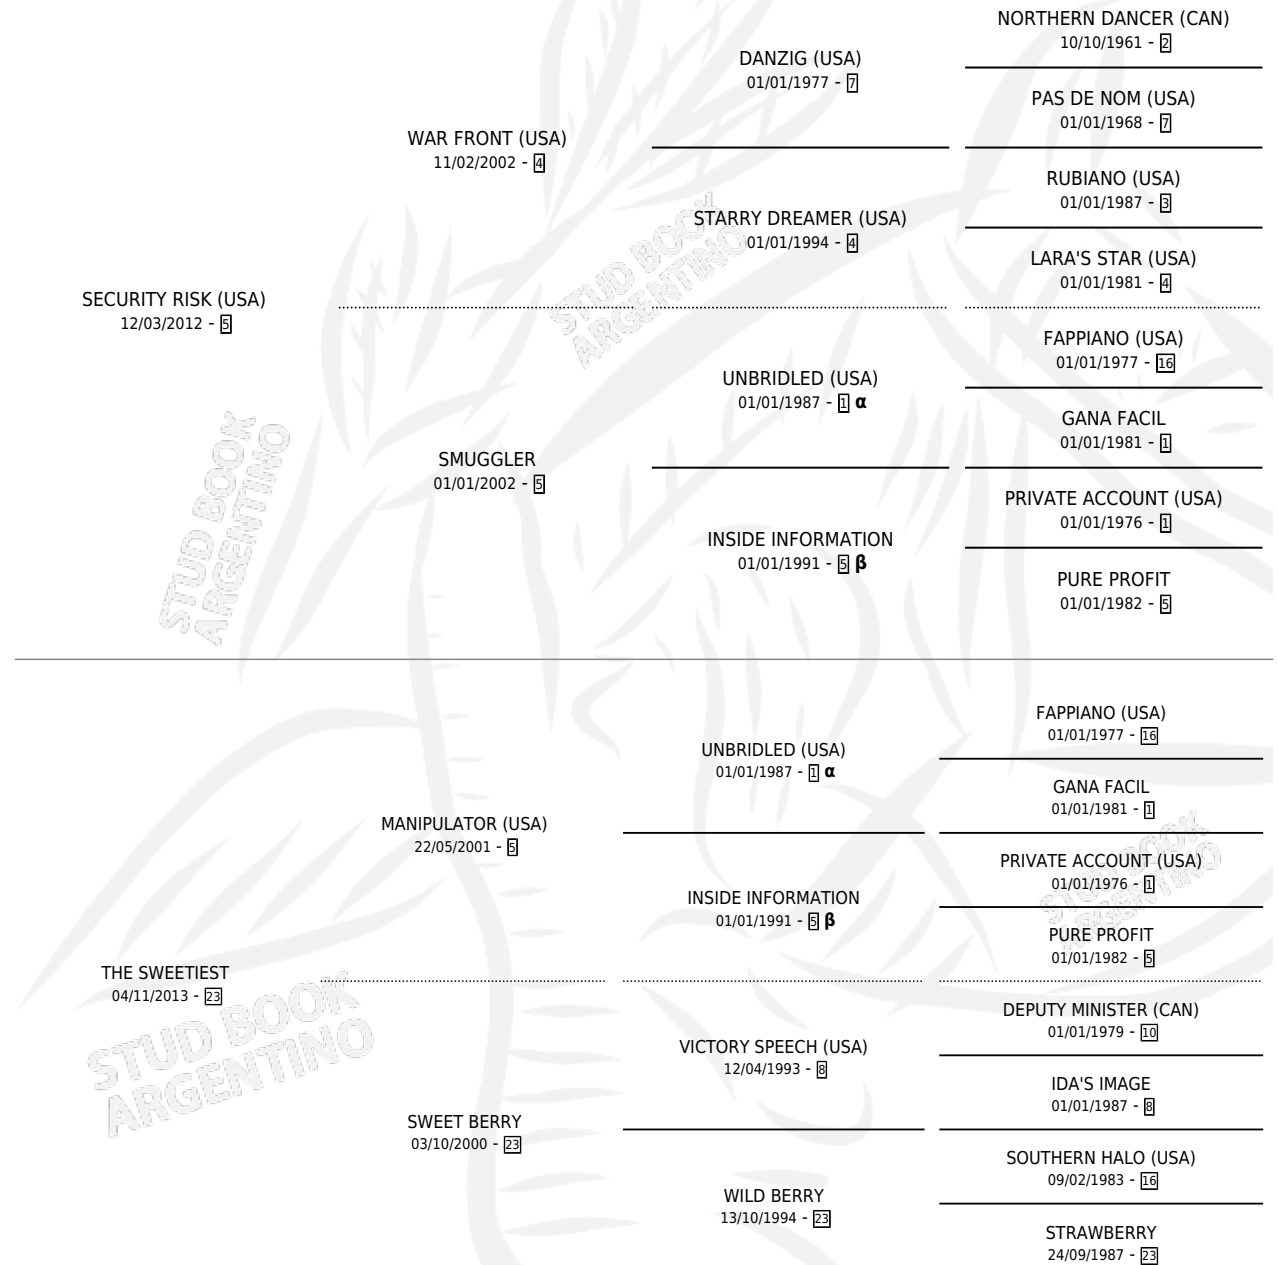

SWEETHIEST

por SECURITY RISK (USA) y THE SWEETIEST por
MANIPULATOR (USA)

Argentina · Macho · Zaino · SP · 30/09/2021
Familia 23-a · Volumen 44

ESTADO

TIPIFICACIÓN SANGUÍNEA	X
TIPIFICACIÓN POR ADN	✓
PASAPORTE	✓
IDENTIFICACIÓN POR MICROCHIP	✓
REPRODUCTOR	X

Lugar de nacimiento: Santa Ana

Criador: García Enrique y Chumba Marcelo Dario

PEDIGREE

INBREEDING : α, β

CAMPAÑA

Solo carreras oficiales de Argentina

POR EDAD

EDAD	CC	1°	2°	3°	4°	5°	NP	CLC	CLG	CLCG1	CLGG1	IMPORTE	GANANCIA / CC
2 AÑOS	1	0	0	0	0	0	1	0	0	0	0	\$60,000	\$60,000
3 AÑOS	7	0	1	0	0	1	5	0	0	0	0	\$2,405,000	\$343,571
4 AÑOS	3	0	0	0	0	0	3	0	0	0	0	\$400,000	\$133,333
TOTALES	11	0	1	0	0	1	9	0	0	0	0	\$2,865,000	\$260,455
%		0.0%	9.1%	0.0%	0.0%	9.1%	81.8%	0.0%	0.0%	0.0%	0.0%		

Placés en Palermo en 11 carreras disputadas.

POR DISTANCIA

HIPODROMO	CC	1°	2°	3°	4°	5°	NP	CLC	CLG	CLG1	CLGG1	IMPORTE
SAN ISIDRO	1	0	0	0	0	0	1	0	0	0	0	\$100,000
1200 MTS	1	0	0	0	0	0	1	0	0	0	0	\$100,000
PALERMO	10	0	1	0	0	1	8	0	0	0	0	\$2,765,000
1000 MTS	3	0	0	0	0	0	3	0	0	0	0	\$400,000
1200 MTS	4	0	1	0	0	0	3	0	0	0	0	\$1,930,000
1400 MTS	1	0	0	0	0	0	1	0	0	0	0	\$0
1600 MTS	1	0	0	0	0	0	1	0	0	0	0	\$120,000
2000 MTS	1	0	0	0	0	1	0	0	0	0	0	\$315,000