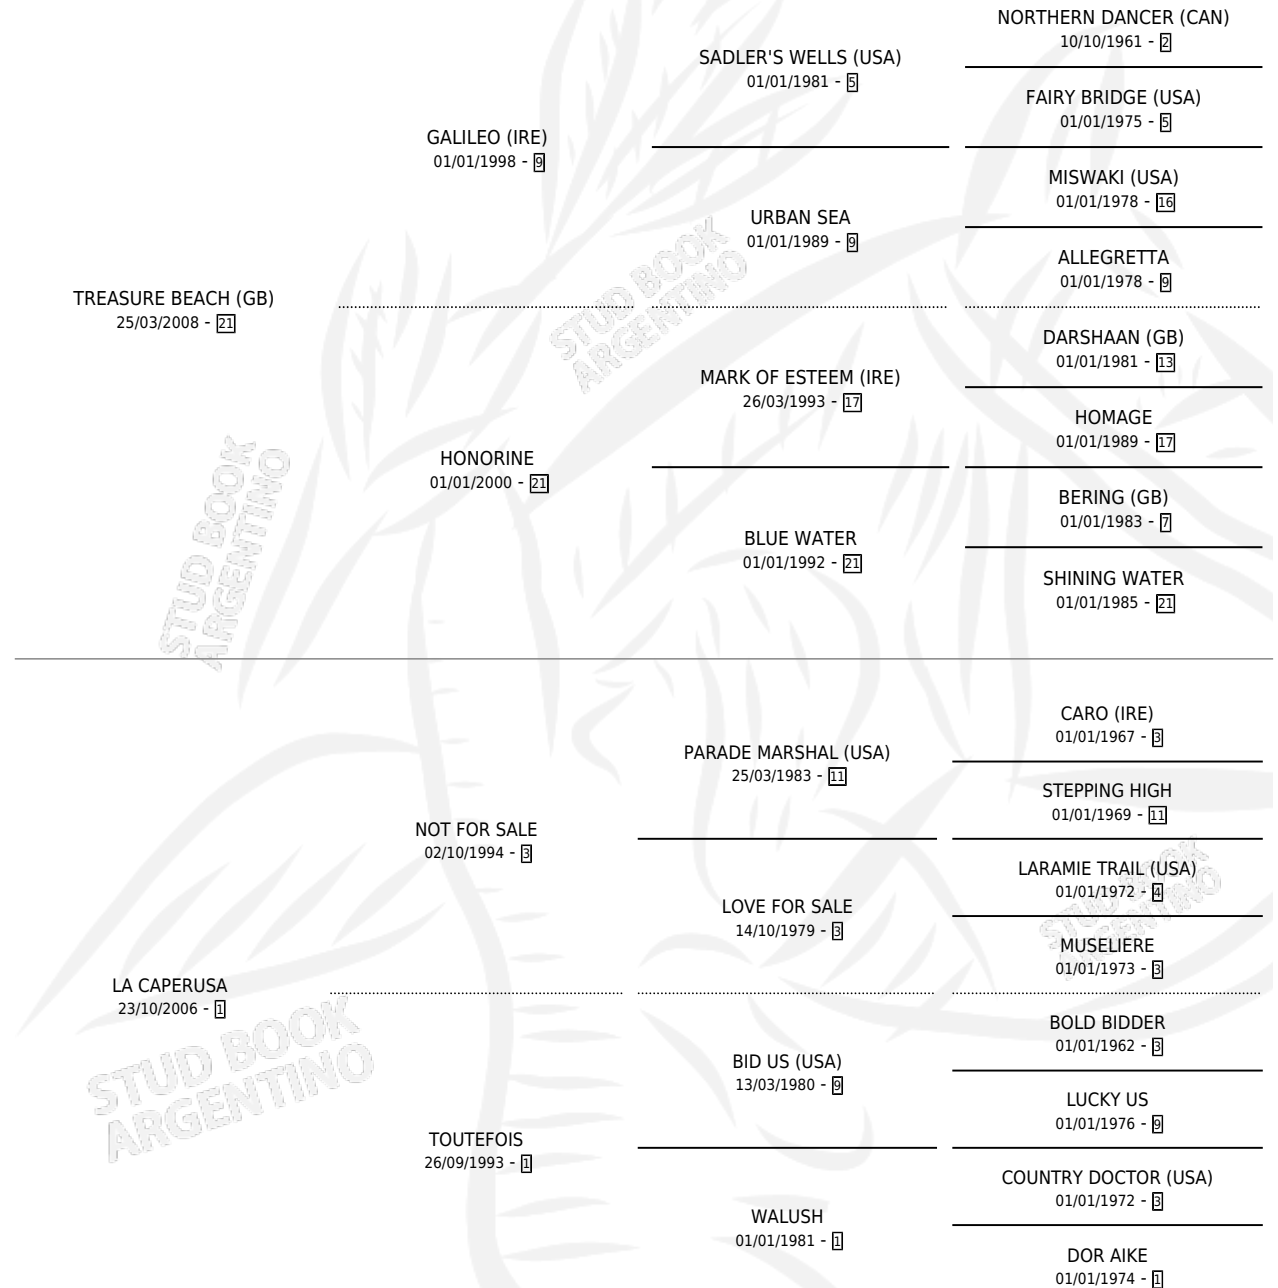

MARLA SINGER

por **TREASURE BEACH (GB)** y **LA CAPERUSA** por **NOT FOR SALE**

Argentina · Hembra · Zaino · SP · 27/08/2021
Familia 1-o · Volumen 44

ESTADO

TIPIFICACIÓN SANGUÍNEA	X
TIPIFICACIÓN POR ADN	✓
PASAPORTE	✓
IDENTIFICACIÓN POR MICROCHIP	✓
REPRODUCTOR	X

Lugar de nacimiento: Recoveco
Criador: Felipe Susana Isabel

PEDIGREE

CAMPAÑA

Solo carreras oficiales de Argentina

POR EDAD

EDAD	CC	1°	2°	3°	4°	5°	NP	CLC	CLG	CLCG1	CLGG1	IMPORTE	GANANCIA / CC
3 AÑOS	2	0	1	0	0	0	1	0	0	0	0	\$1,715,000	\$857,500
4 AÑOS	8	2	2	2	1	0	1	0	0	0	0	\$16,451,000	\$2,056,375
TOTALES	10	2	3	2	1	0	2	0	0	0	0	\$18,166,000	\$1,816,600
%		20.0%	30.0%	20.0%	10.0%	0.0%	20.0%	0.0%	0.0%	0.0%	0.0%		

Ganadora de 2 carreras en Palermo - \$18,166,000, a los 4 años.

POR DISTANCIA

HIPODROMO	CC	1°	2°	3°	4°	5°	NP	CLC	CLG	CLCG1	CLGG1	IMPORTE
PALERMO	4	2	0	0	1	0	1	0	0	0	0	\$11,800,000
1800 MTS	1	1	0	0	0	0	0	0	0	0	0	\$6,000,000
1600 MTS	3	1	0	0	1	0	1	0	0	0	0	\$5,800,000
SAN ISIDRO	6	0	3	2	0	0	1	0	0	0	0	\$6,366,000
1600 MTS	3	0	2	1	0	0	0	0	0	0	0	\$4,295,000
1400 MTS	3	0	1	1	0	0	1	0	0	0	0	\$2,071,000