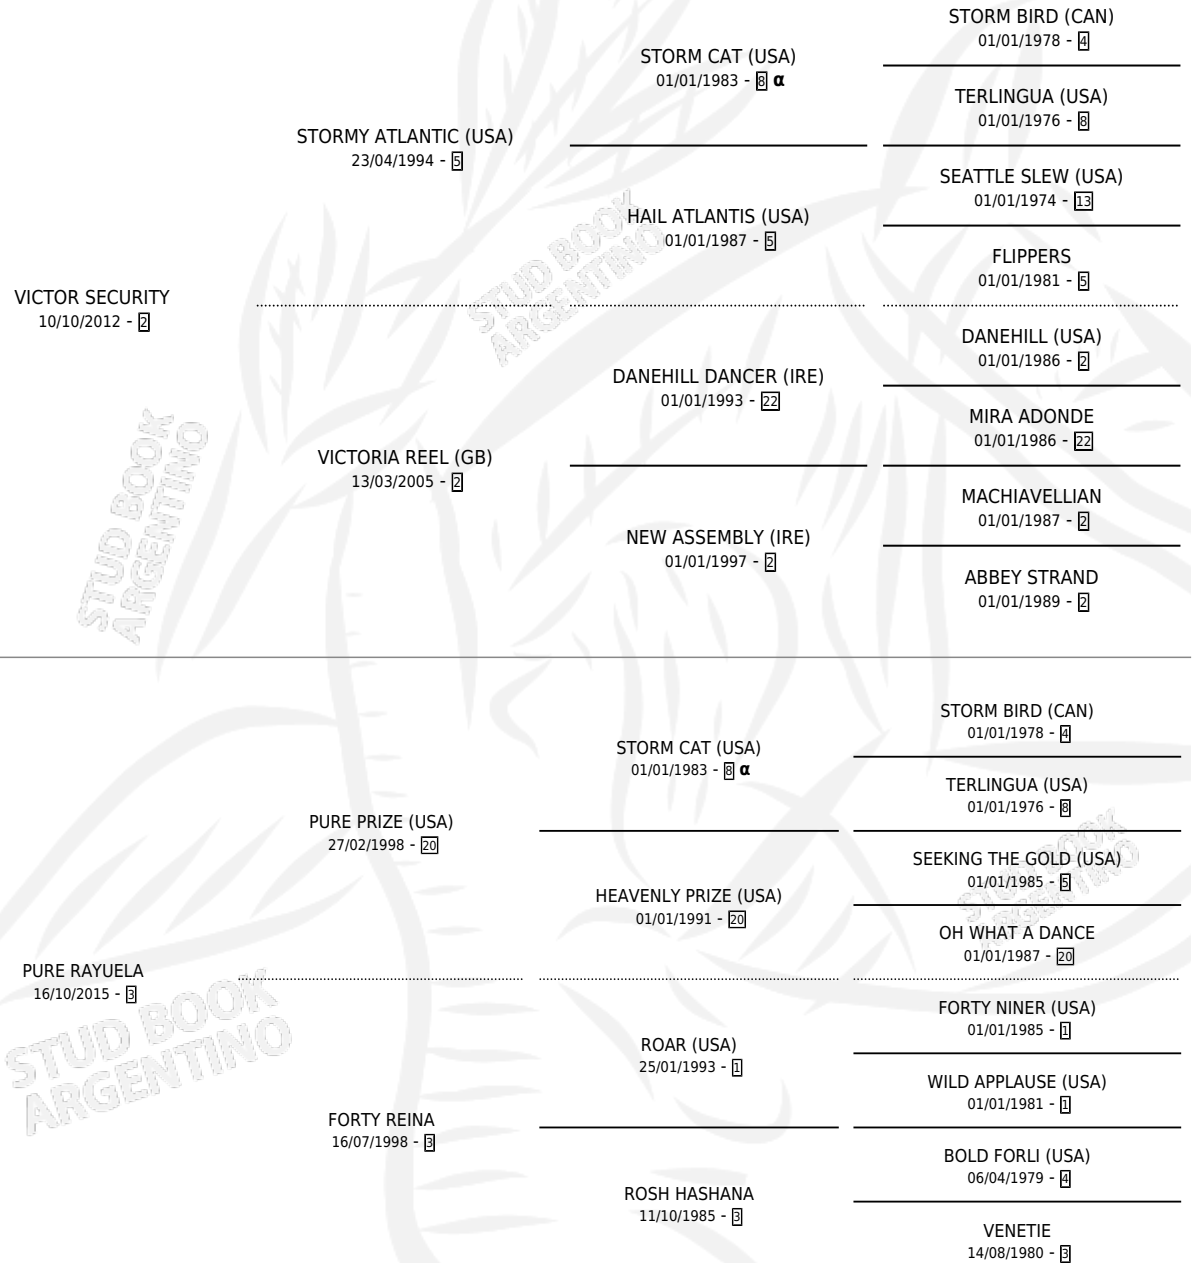

SHARON TATE

por VICTOR SECURITY y PURE RAYUELA por PURE PRIZE (USA)

Argentina · Hembra · Alazan · SP · 12/09/2021
Familia 3-b · Volumen 44

ESTADO

TIPIFICACIÓN SANGUÍNEA	X
TIPIFICACIÓN POR ADN	✓
PASAPORTE	✓
IDENTIFICACIÓN POR MICROCHIP	✓
REPRODUCTOR	X

Lugar de nacimiento: Recoveco
Criador: Retamoso Franco Gaston

PEDIGREE

INBREEDING : α

CAMPAÑA

Solo carreras oficiales de Argentina

POR EDAD

EDAD	CC	1°	2°	3°	4°	5°	NP	CLC	CLG	CLCG1	CLGG1	IMPORTE	GANANCIA / CC
4 AÑOS	2	0	0	0	1	0	1	0	0	0	0	\$352,000	\$176,000
TOTALES	2	0	0	0	1	0	1	0	0	0	0	\$352,000	\$176,000
%		0.0%	0.0%	0.0%	50.0%	0.0%	50.0%	0.0%	0.0%	0.0%	0.0%		