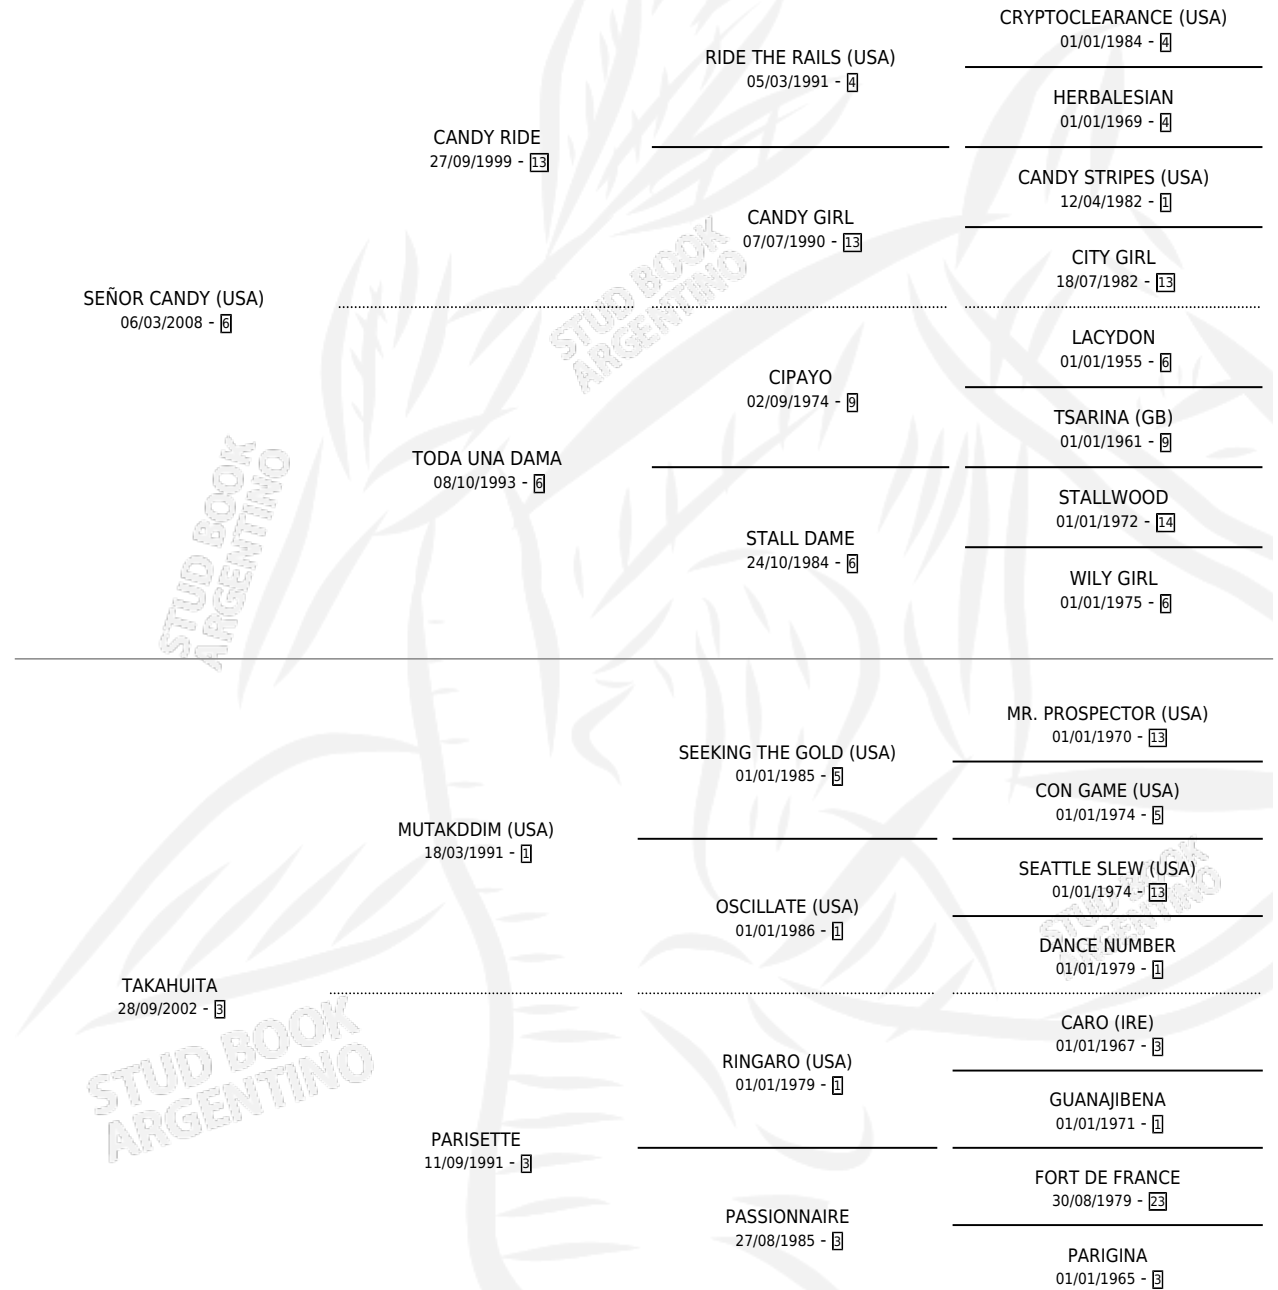

SANTITA CANDY

por SEÑOR CANDY (USA) y TAKAHUITA por MUTAKDDIM (USA)

Argentina · Hembra · Alazan · SP · 02/11/2021
Familia 3-h · Volumen 44

ESTADO

TIPIFICACIÓN SANGUÍNEA	X
TIPIFICACIÓN POR ADN	✓
PASAPORTE	✓
IDENTIFICACIÓN POR MICROCHIP	✓
REPRODUCTOR	X

Lugar de nacimiento: Campo particular

Criador: Seisdedos Alejandro Dario

PEDIGREE

CAMPAÑA

Solo carreras oficiales de Argentina

POR EDAD

EDAD	CC	1°	2°	3°	4°	5°	NP	CLC	CLG	CLCG1	CLGG1	IMPORTE	GANANCIA / CC
4 AÑOS	5	3	1	0	0	0	1	1	0	0	0	\$16,250,000	\$3,250,000
TOTALES	5	3	1	0	0	0	1	1	0	0	0	\$16,250,000	\$3,250,000
%		60.0%	20.0%	0.0%	0.0%	0.0%	20.0%	20.0%	0.0%	0.0%	0.0%		