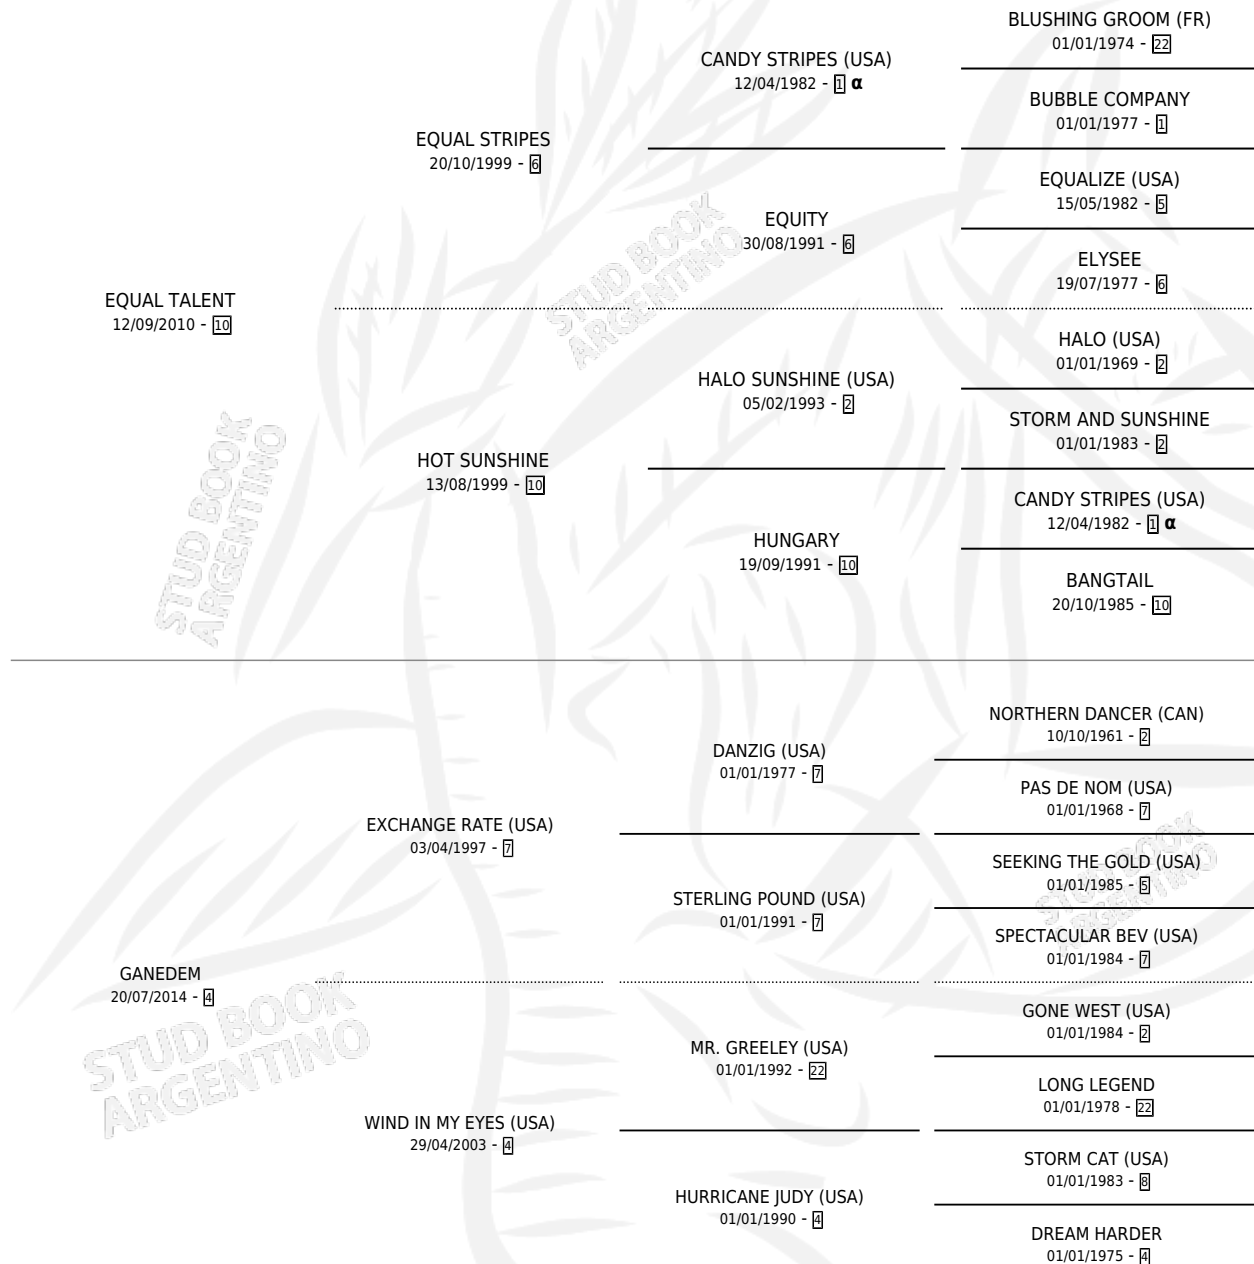

EXCHANGE TALENT

por EQUAL TALENT y GANEDEM por EXCHANGE RATE (USA)

Argentina · Hembra · Zaino · SP · 09/09/2021
Familia 4-m · Volumen 44

ESTADO

TIPIFICACIÓN SANGUÍNEA	X
TIPIFICACIÓN POR ADN	✓
PASAPORTE	✓
IDENTIFICACIÓN POR MICROCHIP	✓
REPRODUCTOR	X

Lugar de nacimiento: Don Yayo
Criador: Don Yayo

PEDIGREE

INBREEDING : α

EXCHANGE TALENT

Datos oficiales del Stud Book Argentino

Documento generado el 04/05/2026

studbook.org.ar