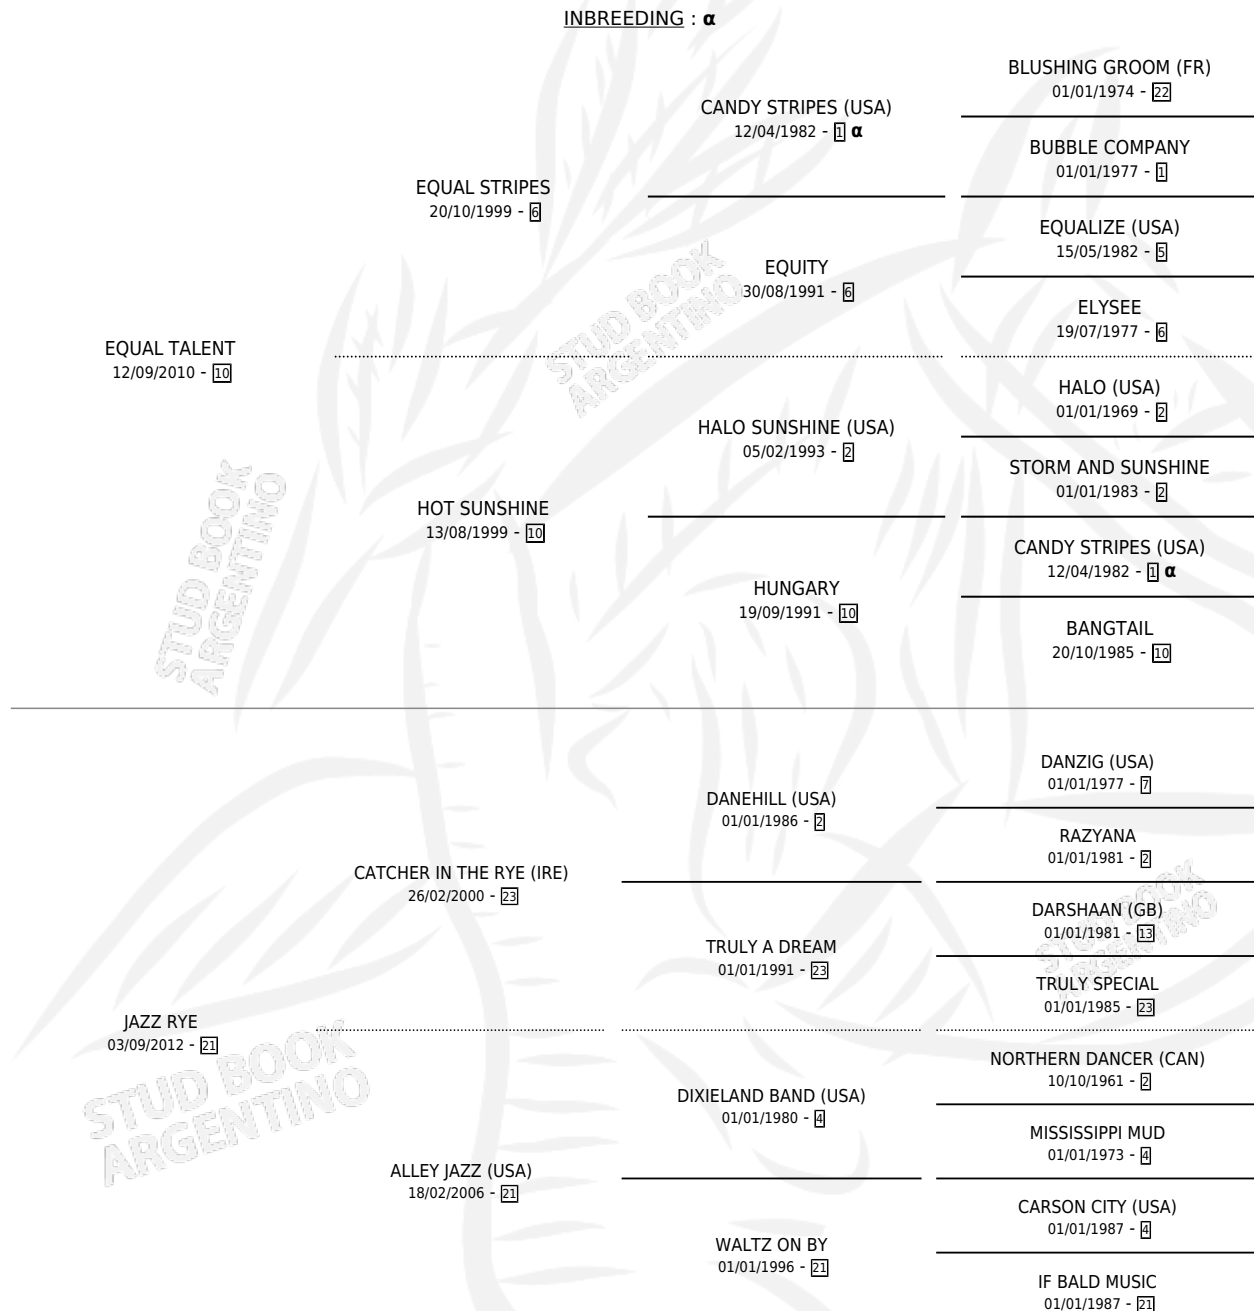

TALENTO INTACTO

por **EQUAL TALENT** y **JAZZ RYE** por **CATCHER IN THE RYE (IRE)**

Argentina · Macho · Zaino Doradillo · SP · 28/09/2021
Familia 21-a · Volumen 44

ESTADO

TIPIFICACIÓN SANGUÍNEA	X
TIPIFICACIÓN POR ADN	✓
PASAPORTE	✓
IDENTIFICACIÓN POR MICROCHIP	✓
REPRODUCTOR	X

Lugar de nacimiento: Don Yayo

Criador: Don Yayo

PEDIGREE

INBREEDING : α

EXPORTACIÓN / IMPORTACIÓN

FECHA	MOVIMIENTO	PAÍS
11/08/2023	EXPORTADO	PARAGUAY

TALENTO INTACTO

Datos oficiales del Stud Book Argentino