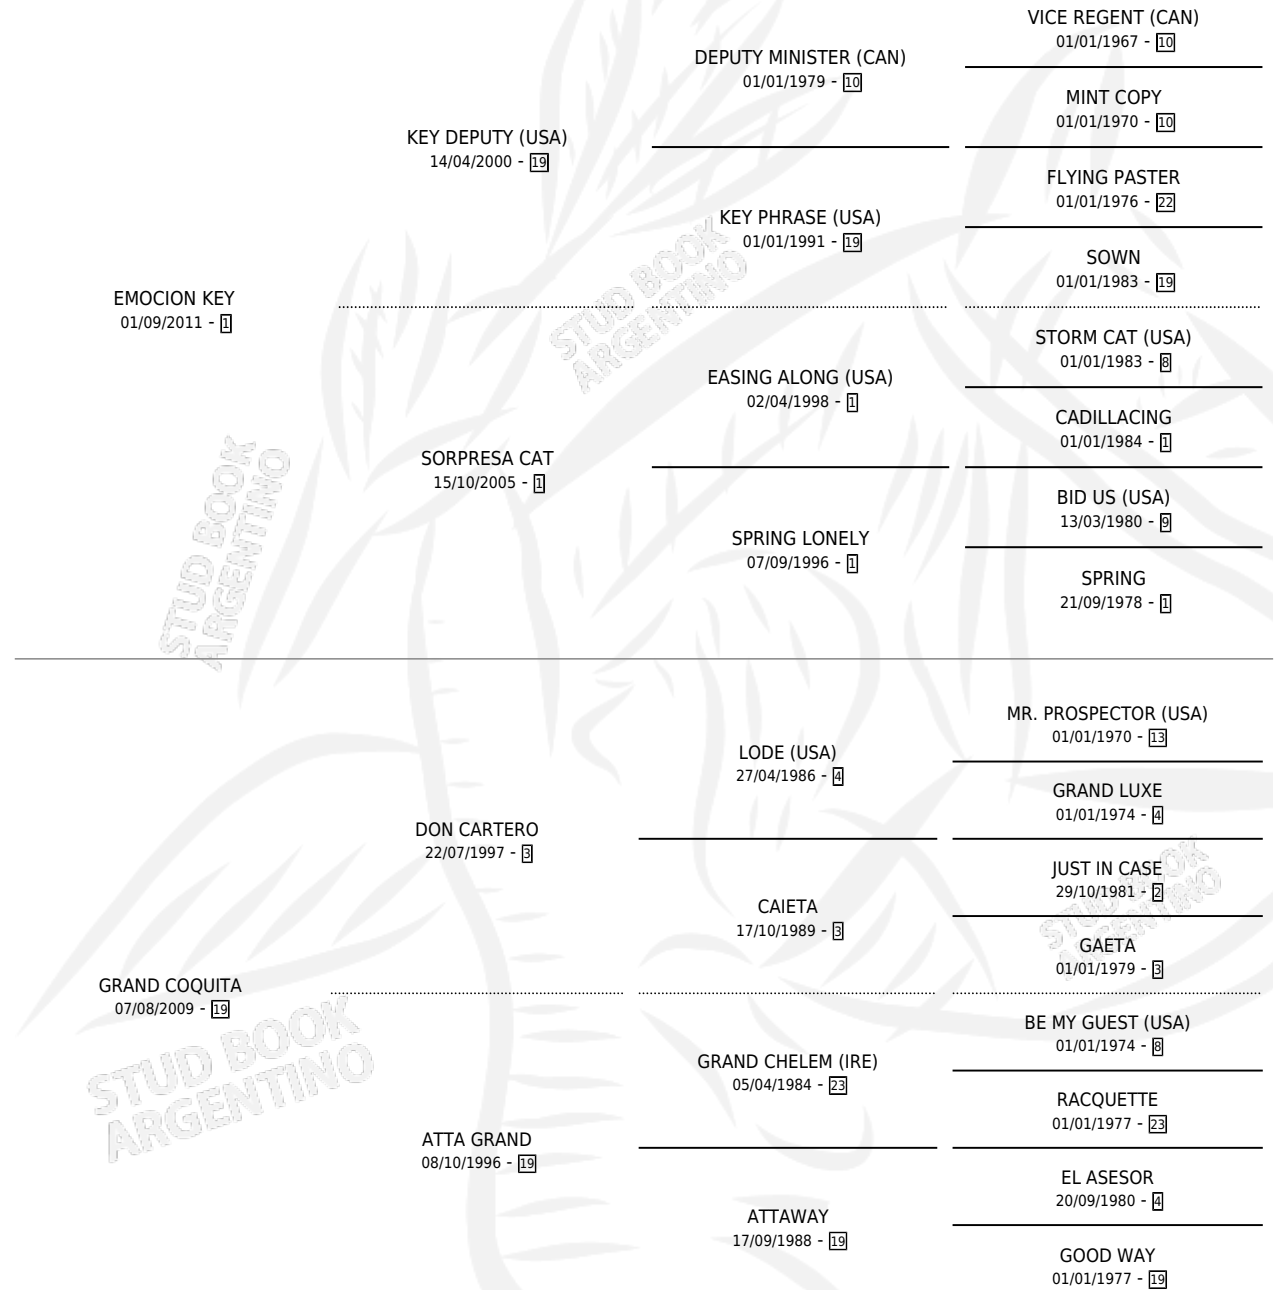

APRESURADA DEPUTY

por EMOCION KEY y GRAND COQUITA por DON CARTERO

Argentina · Hembra · Tordillo · SP · 01/10/2021
Familia 19-c · Volumen 44

ESTADO

TIPIFICACIÓN SANGUÍNEA	X
TIPIFICACIÓN POR ADN	✓
PASAPORTE	✓
IDENTIFICACIÓN POR MICROCHIP	✓
REPRODUCTOR	X

Lugar de nacimiento: Campo particular

Criador: Bistolfi Roberto Dario

PEDIGREE

APRESURADA DEPUTY

Datos oficiales del Stud Book Argentino

Documento generado el 14/05/2026

studbook.org.ar