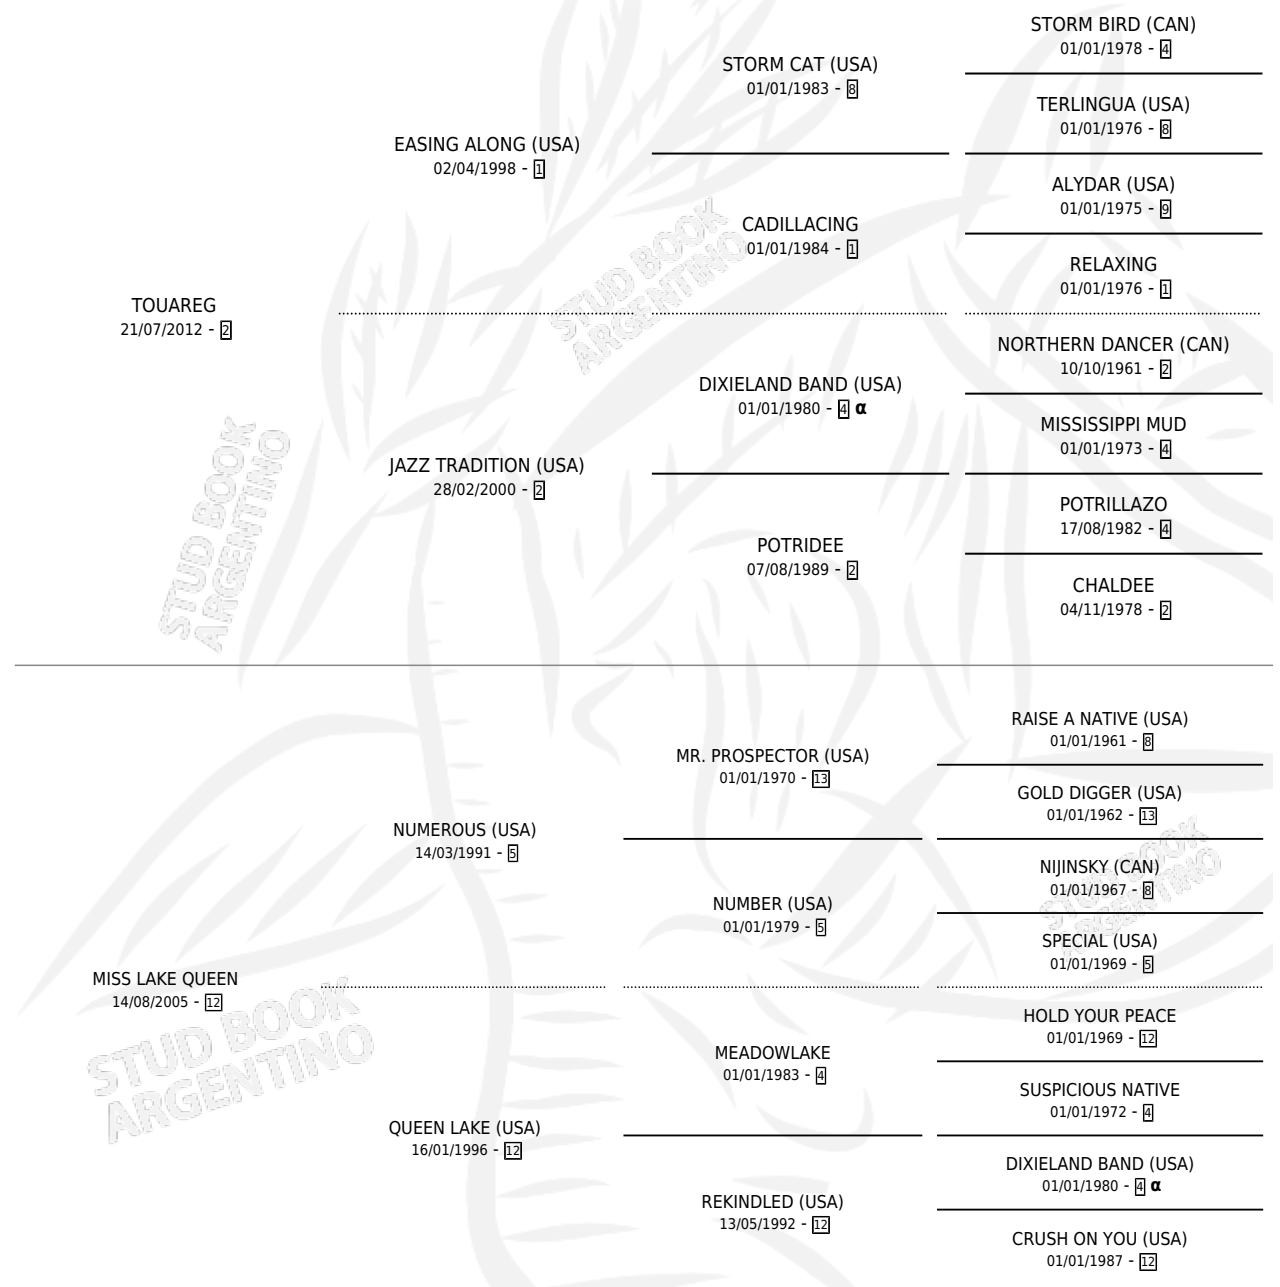

MR. TOUAREG

por TOUAREG y MISS LAKE QUEEN por NUMEROUS (USA)

Argentina · Macho · Zaino · SP · 20/10/2021
Familia 12-c · Volumen 44

ESTADO

TIPIFICACIÓN SANGUÍNEA	X
TIPIFICACIÓN POR ADN	X
PASAPORTE	X
IDENTIFICACIÓN POR MICROCHIP	X
REPRODUCTOR	X

Lugar de nacimiento: Don Florentino

Criador: Don Florentino

PEDIGREE

INBREEDING : α