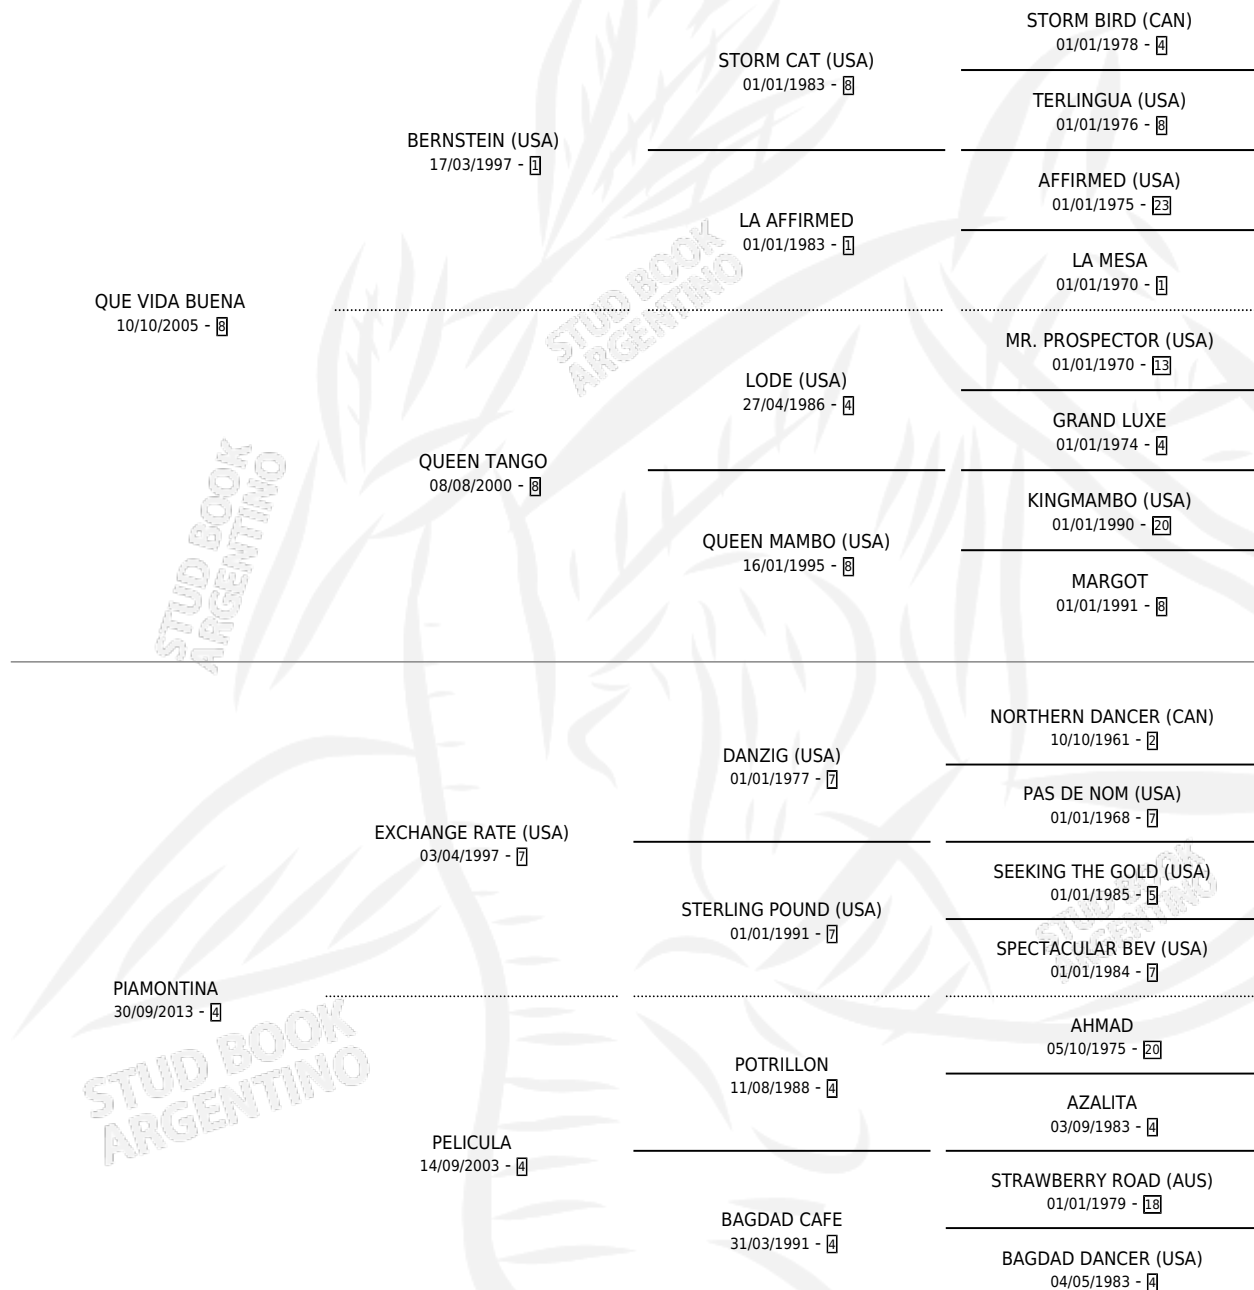

PARA UN POCO

por QUE VIDA BUENA y PIAMONTINA por EXCHANGE RATE (USA)

Argentina · Macho · Tordillo · SP · 30/10/2021
Familia 4-m · Volumen 44

ESTADO

TIPIFICACIÓN SANGUÍNEA	X
TIPIFICACIÓN POR ADN	✓
PASAPORTE	✓
IDENTIFICACIÓN POR MICROCHIP	✓
REPRODUCTOR	X

Lugar de nacimiento: Don Florentino
Criador: Don Florentino

PEDIGREE

CAMPAÑA

Solo carreras oficiales de Argentina

POR EDAD

EDAD	CC	1°	2°	3°	4°	5°	NP	CLC	CLG	CLCG1	CLGG1	IMPORTE	GANANCIA / CC
3 AÑOS	2	0	0	0	0	2	0	0	0	0	0	\$680,000	\$340,000
4 AÑOS	2	0	0	0	1	1	0	0	0	0	0	\$560,000	\$280,000
TOTALES	4	0	0	0	1	3	0	0	0	0	0	\$1,240,000	\$310,000
%		0.0%	0.0%	0.0%	25.0%	75.0%	0.0%	0.0%	0.0%	0.0%	0.0%		

No placés en San Isidro y Palermo en 4 carreras disputadas.

POR DISTANCIA

HIPODROMO	CC	1°	2°	3°	4°	5°	NP	CLC	CLG	CLCG1	CLGG1	IMPORTE
SAN ISIDRO	1	0	0	0	1	0	0	0	0	0	0	\$335,000
1000 MTS	1	0	0	0	1	0	0	0	0	0	0	\$335,000
PALERMO	3	0	0	0	0	3	0	0	0	0	0	\$905,000
1000 MTS	3	0	0	0	0	3	0	0	0	0	0	\$905,000