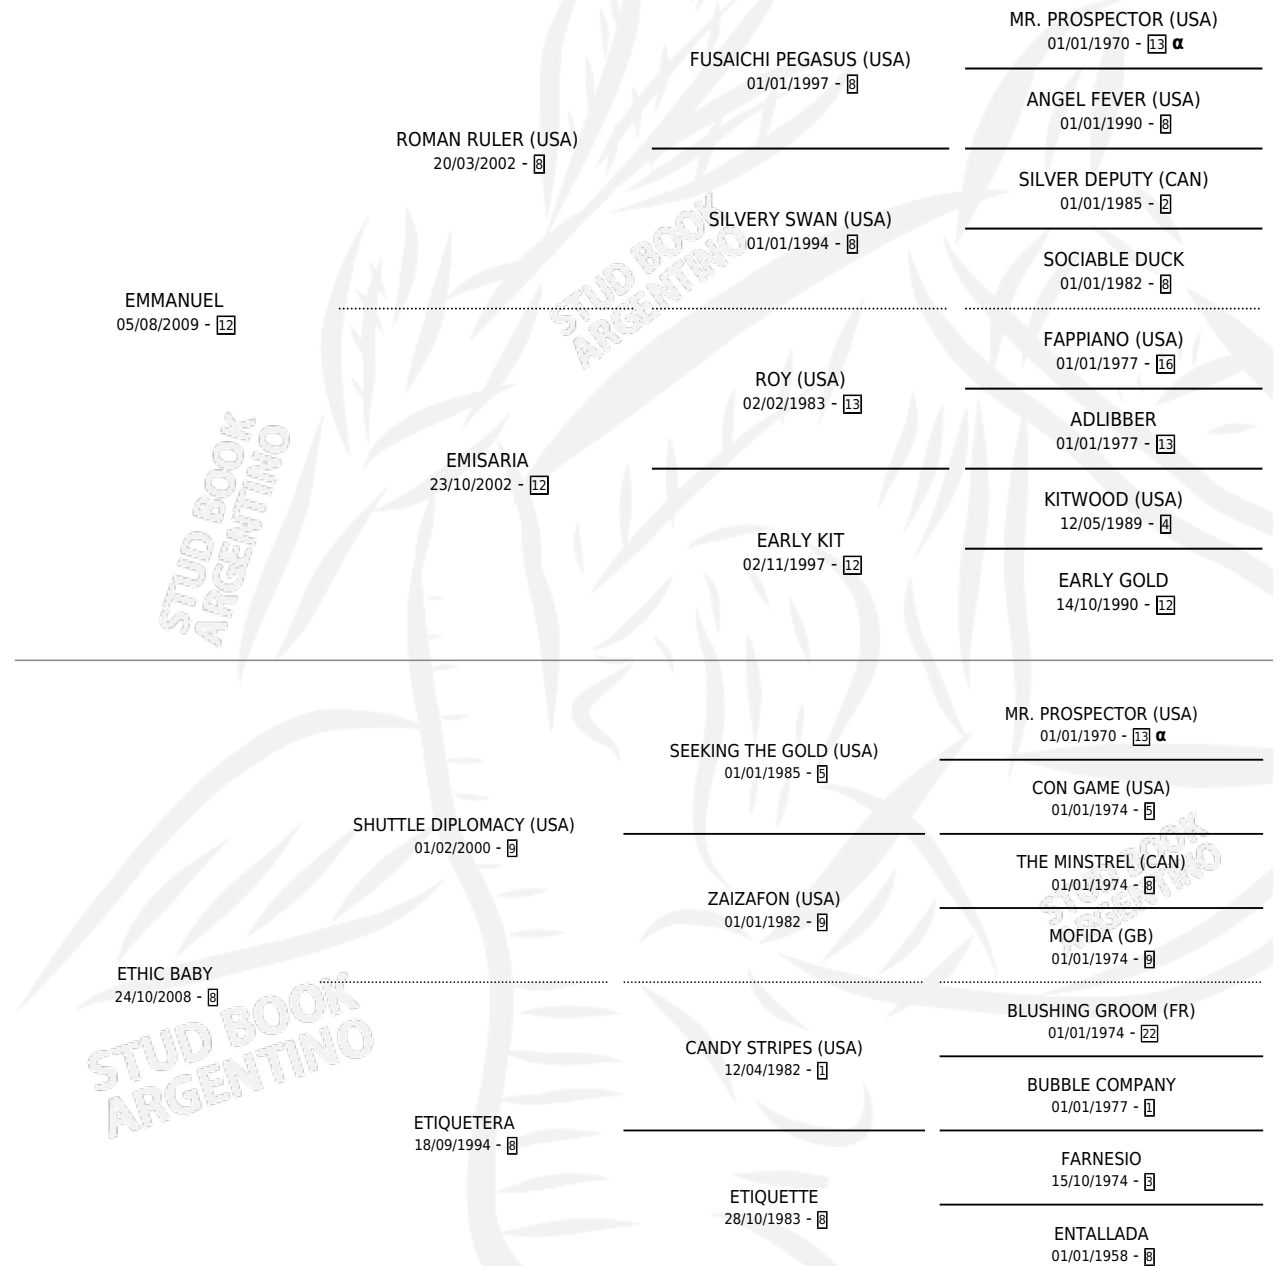

EMMA ETHIQUETA

por EMMANUEL y ETHIC BABY por SHUTTLE DIPLOMACY (USA)

Argentina · Hembra · Zaino · SP · 19/10/2021
Familia 8-j · Volumen 44

ESTADO

TIPIFICACIÓN SANGUÍNEA	X
TIPIFICACIÓN POR ADN	✓
PASAPORTE	✓
IDENTIFICACIÓN POR MICROCHIP	✓
REPRODUCTOR	X

Lugar de nacimiento: La Generacion

Criador: La Generacion

PEDIGREE

INBREEDING : α