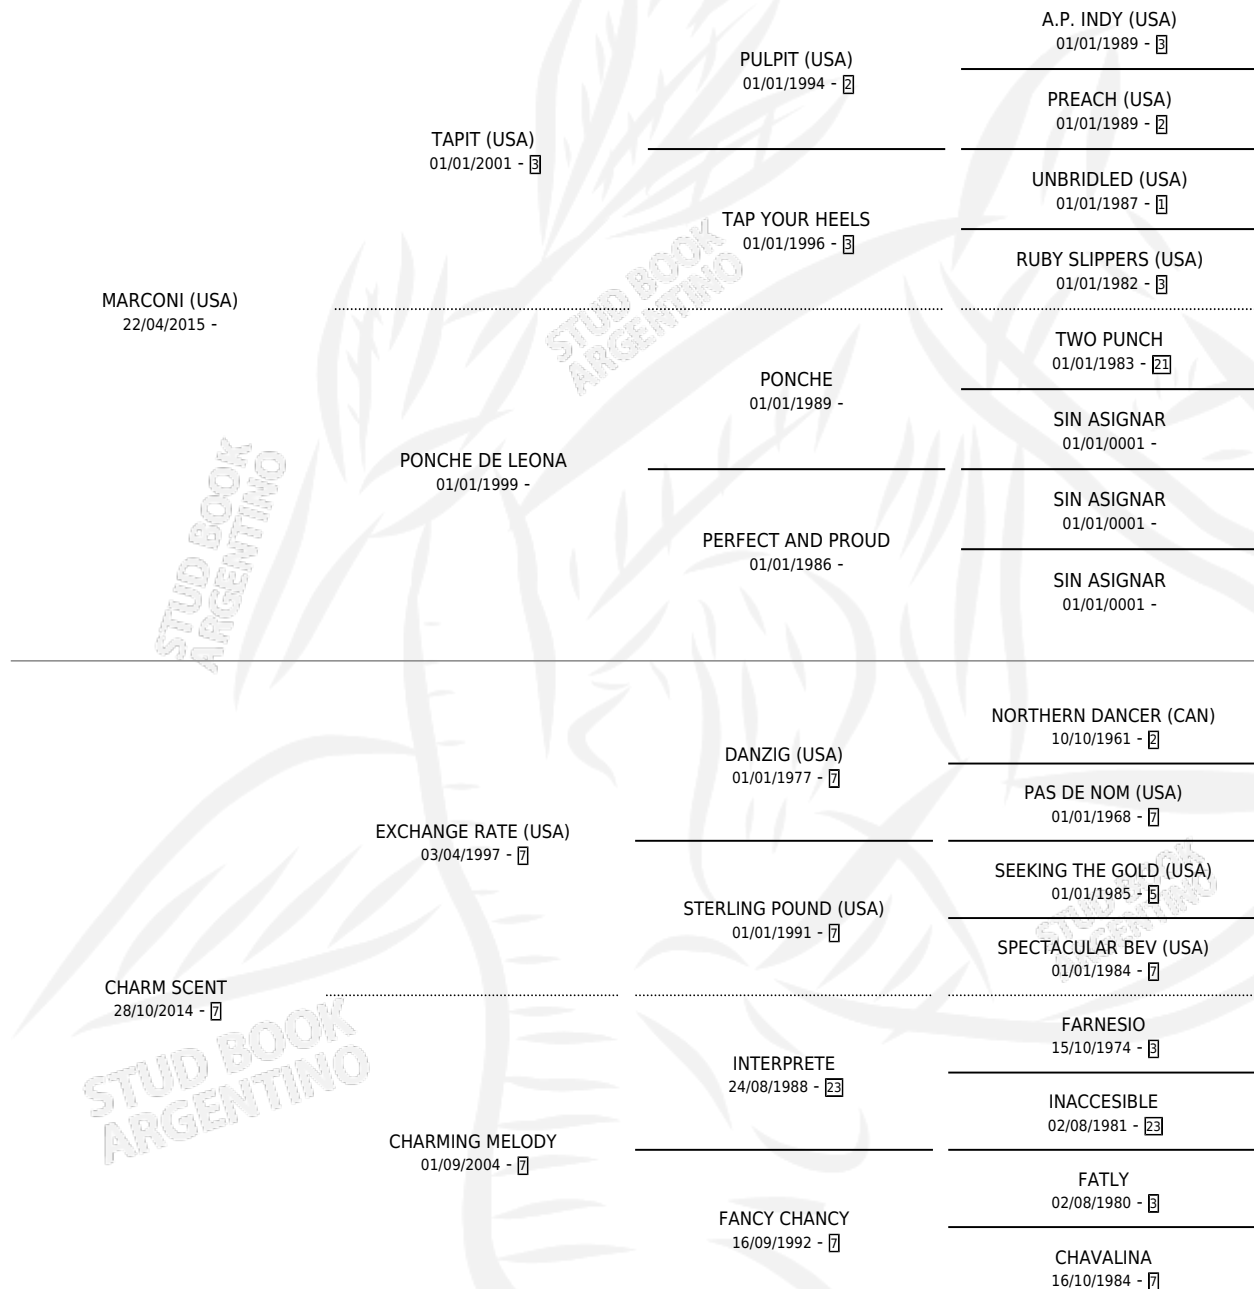

MARC MUCHO MAN

por MARCONI (USA) y CHARM SCENT por EXCHANGE RATE (USA)

Argentina · Macho · Tordillo · SP · 12/10/2021
Familia 7 · Volumen 44

ESTADO

TIPIFICACIÓN SANGUÍNEA	X
TIPIFICACIÓN POR ADN	✓
PASAPORTE	✓
IDENTIFICACIÓN POR MICROCHIP	✓
REPRODUCTOR	X

Lugar de nacimiento: La Generacion
Criador: La Generacion

PEDIGREE

CAMPAÑA

Solo carreras oficiales de Argentina

POR EDAD

EDAD	CC	1°	2°	3°	4°	5°	NP	CLC	CLG	CLCG1	CLGG1	IMPORTE	GANANCIA / CC
4 AÑOS	2	0	1	0	0	0	1	0	0	0	0	\$990,000	\$495,000
TOTALES	2	0	1	0	0	0	1	0	0	0	0	\$990,000	\$495,000
%		0.0%	50.0%	0.0%	0.0%	0.0%	50.0%	0.0%	0.0%	0.0%	0.0%		