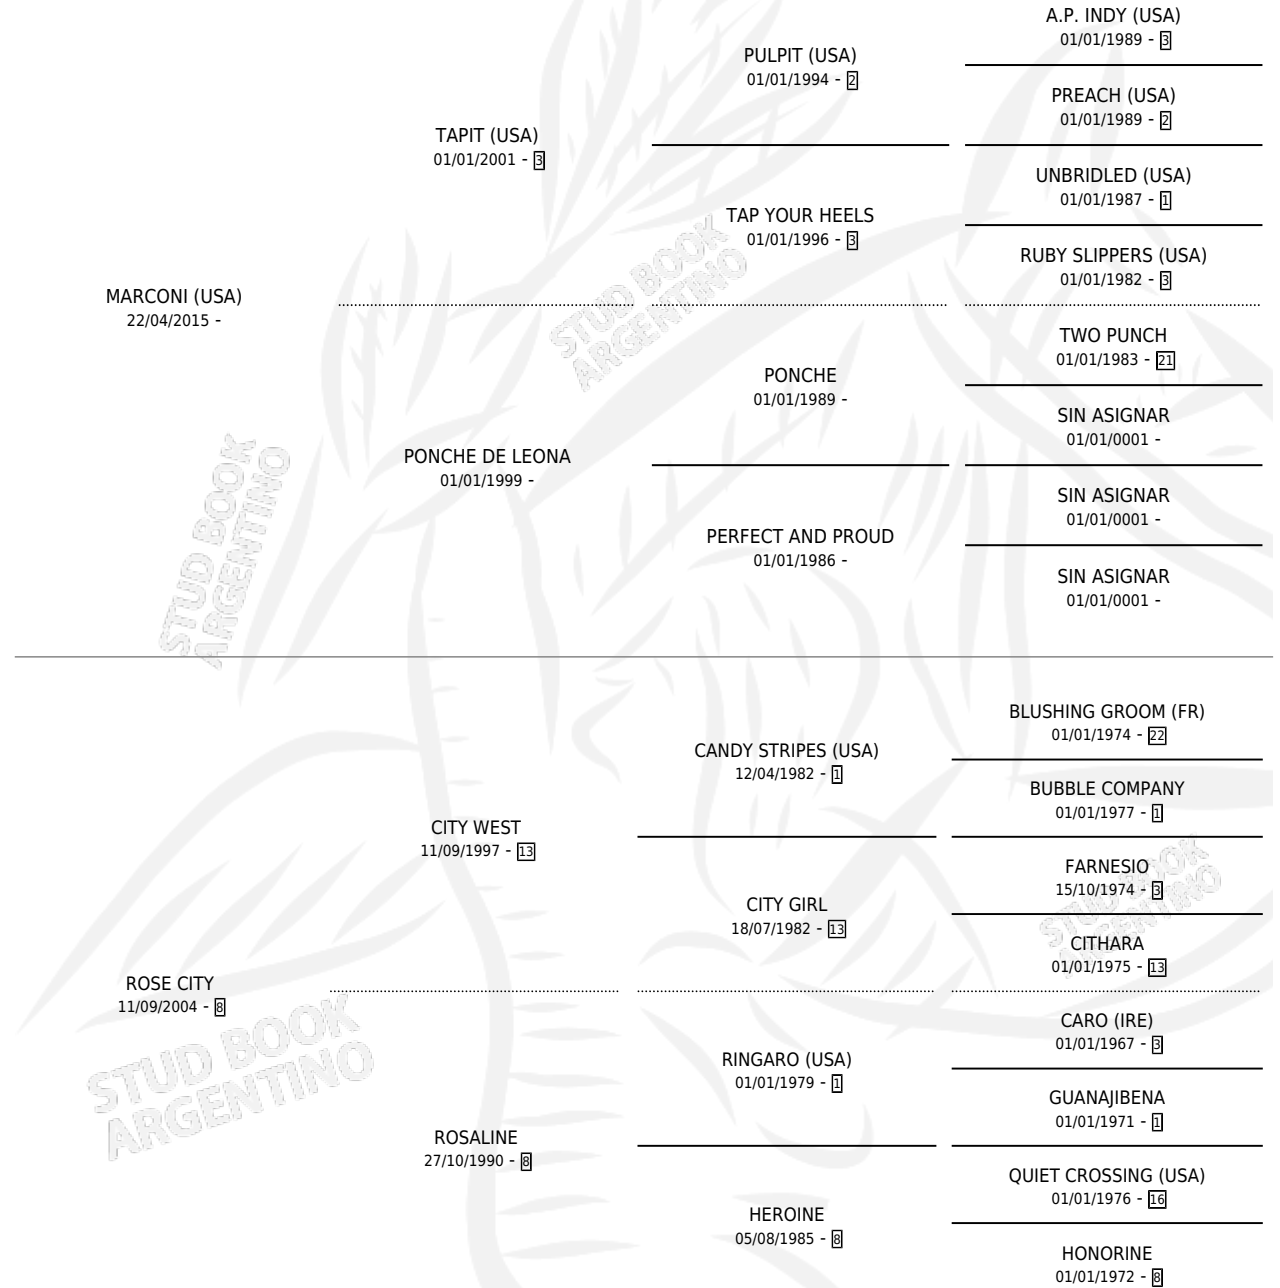

CONI ROSE

por MARCONI (USA) y ROSE CITY por CITY WEST

Argentina · Hembra · Tordillo · SP · 15/10/2021
Familia 8-a · Volumen 44

ESTADO

TIPIFICACIÓN SANGUÍNEA	X
TIPIFICACIÓN POR ADN	✓
PASAPORTE	✓
IDENTIFICACIÓN POR MICROCHIP	✓
REPRODUCTOR	X

Lugar de nacimiento: La Generacion

Criador: La Generacion

PEDIGREE