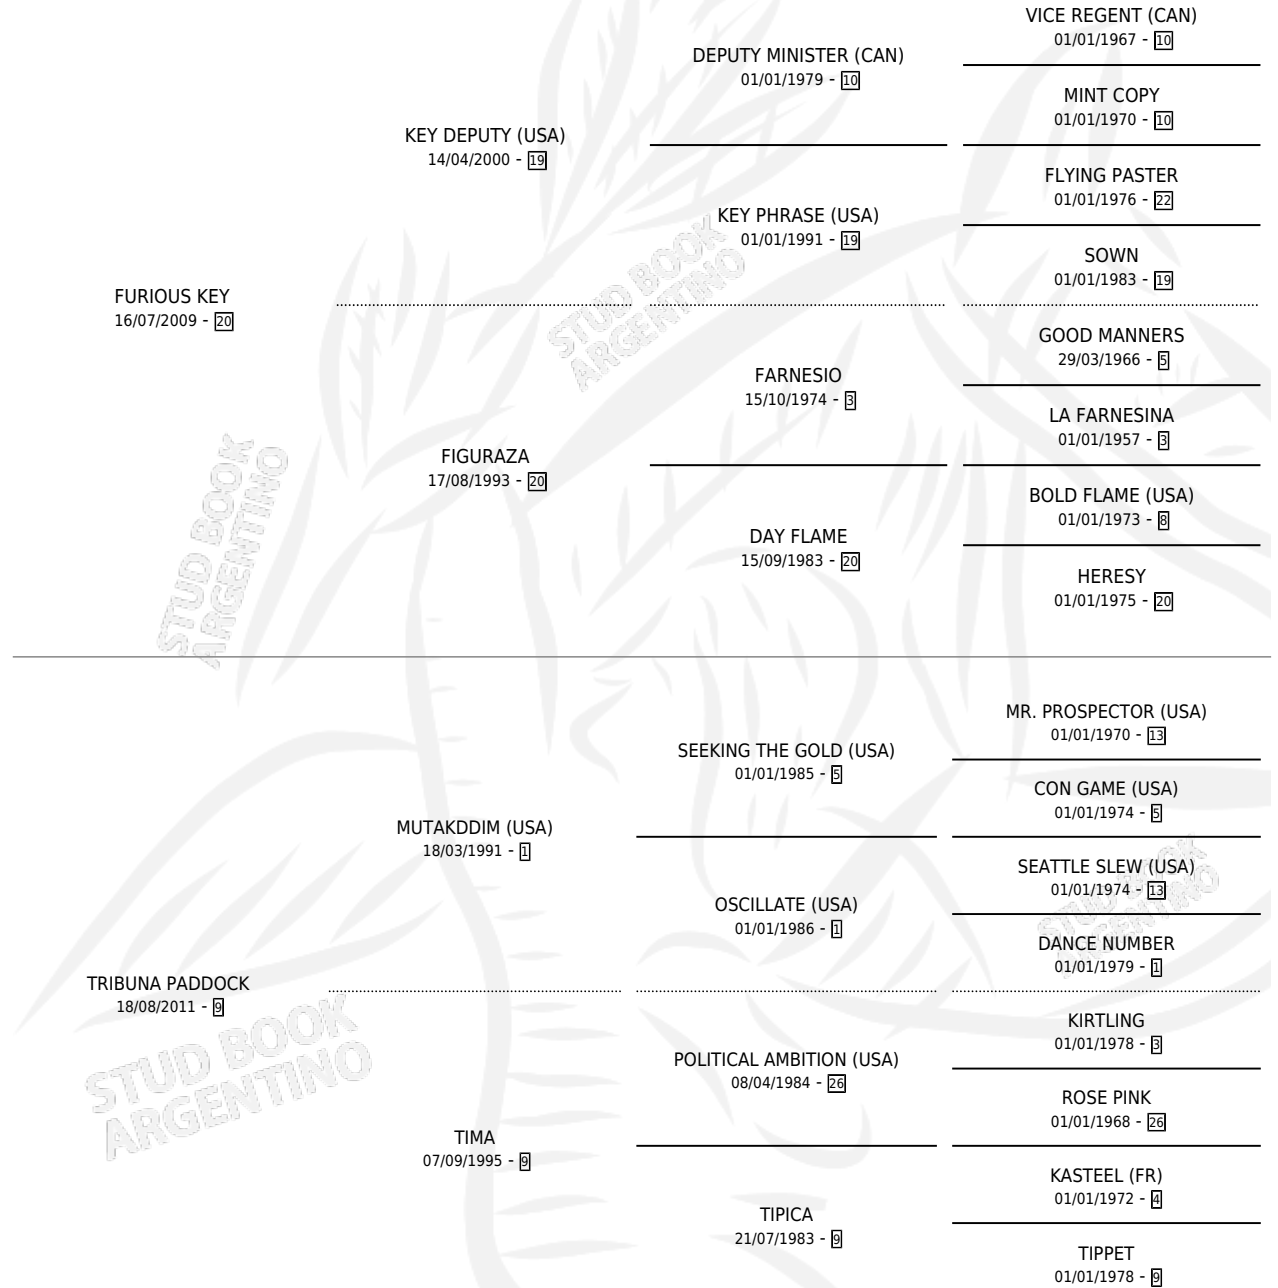

FURIOSA POPULAR

por FURIOUS KEY y TRIBUNA PADDOCK por MUTAKDDIM (USA)

Argentina · Hembra · Zaino Colorado · SP · 16/10/2021
Familia 9-g · Volumen 44

ESTADO

TIPIFICACIÓN SANGUÍNEA	X
TIPIFICACIÓN POR ADN	✓
PASAPORTE	✓
IDENTIFICACIÓN POR MICROCHIP	✓
REPRODUCTOR	X

Lugar de nacimiento: La Generacion

Criador: La Generacion

PEDIGREE

CAMPAÑA

Solo carreras oficiales de Argentina

POR EDAD

EDAD	CC	1°	2°	3°	4°	5°	NP	CLC	CLG	CLCG1	CLGG1	IMPORTE	GANANCIA / CC
2 AÑOS	2	0	0	1	0	0	1	0	0	0	0	\$451,000	\$225,500
3 AÑOS	10	2	2	1	2	0	3	1	0	0	0	\$8,848,000	\$884,800
4 AÑOS	5	1	3	0	0	1	0	0	0	0	0	\$8,107,000	\$1,621,400
TOTALES	17	3	5	2	2	1	4	1	0	0	0	\$17,406,000	\$1,023,882
%		17.6%	29.4%	11.8%	11.8%	5.9%	23.5%	5.9%	0.0%	0.0%	0.0%		

Ganadora de 3 carreras en La Plata - \$17,406,000, a los 3 y 4 años.

POR DISTANCIA

HIPODROMO	CC	1°	2°	3°	4°	5°	NP	CLC	CLG	CLCG1	CLGG1	IMPORTE
LA PLATA	14	3	5	2	1	1	2	1	0	0	0	\$16,761,000
1000 MTS	8	3	4	0	1	0	0	0	0	0	0	\$13,832,000
1100 MTS	5	0	0	2	0	1	2	1	0	0	0	\$1,593,000
1200 MTS	1	0	1	0	0	0	0	0	0	0	0	\$1,336,000
PALERMO	3	0	0	0	1	0	2	0	0	0	0	\$645,000
1000 MTS	3	0	0	0	1	0	2	0	0	0	0	\$645,000