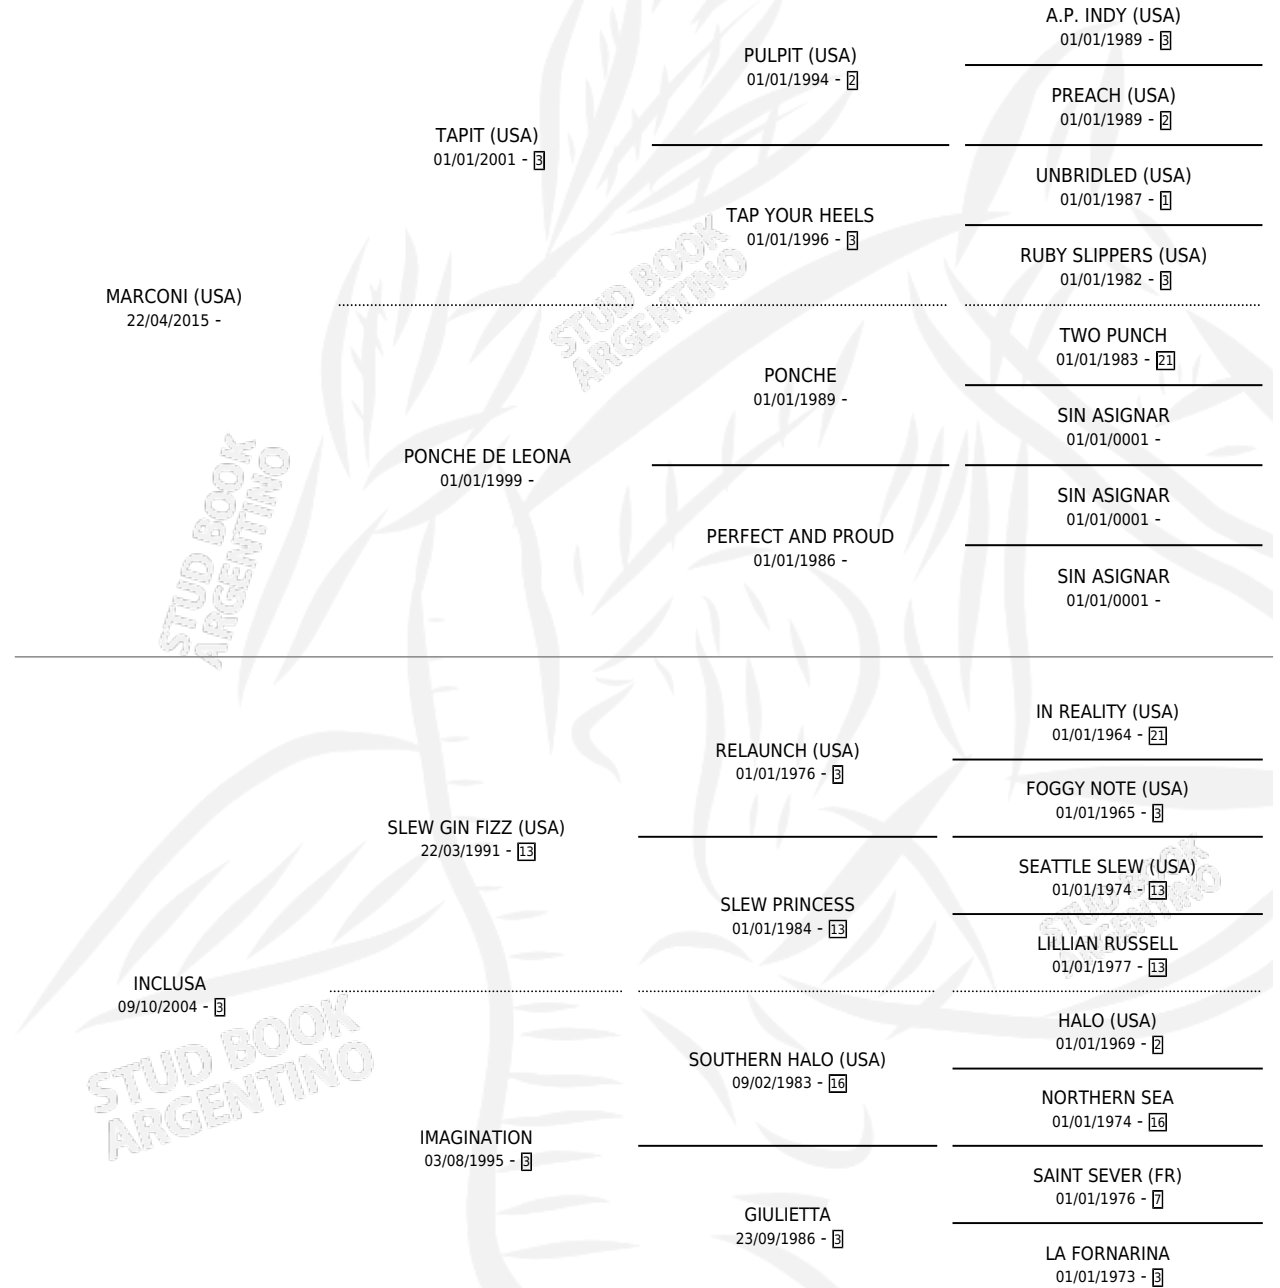

MARC INCLUSO

por MARCONI (USA) y INCLUSA por SLEW GIN FIZZ (USA)

Argentina · Macho · Tordillo · SP · 05/10/2021
Familia 3-b · Volumen 44

ESTADO

TIPIFICACIÓN SANGUÍNEA	X
TIPIFICACIÓN POR ADN	✓
PASAPORTE	✓
IDENTIFICACIÓN POR MICROCHIP	✓
REPRODUCTOR	X

Lugar de nacimiento: La Generacion

Criador: La Generacion

PEDIGREE

CAMPAÑA

Solo carreras oficiales de Argentina

POR EDAD

EDAD	CC	1°	2°	3°	4°	5°	NP	CLC	CLG	CLCG1	CLGG1	IMPORTE	GANANCIA / CC
2 AÑOS	1	1	0	0	0	0	0	0	0	0	0	\$4,600,000	\$4,600,000
3 AÑOS	3	0	1	0	1	0	1	0	0	0	0	\$2,954,950	\$984,983
4 AÑOS	2	0	0	0	0	0	2	0	0	0	0	\$0	\$0
TOTALES	6	1	1	0	1	0	3	0	0	0	0	\$7,554,950	\$1,259,158
%		16.7%	16.7%	0.0%	16.7%	0.0%	50.0%	0.0%	0.0%	0.0%	0.0%		