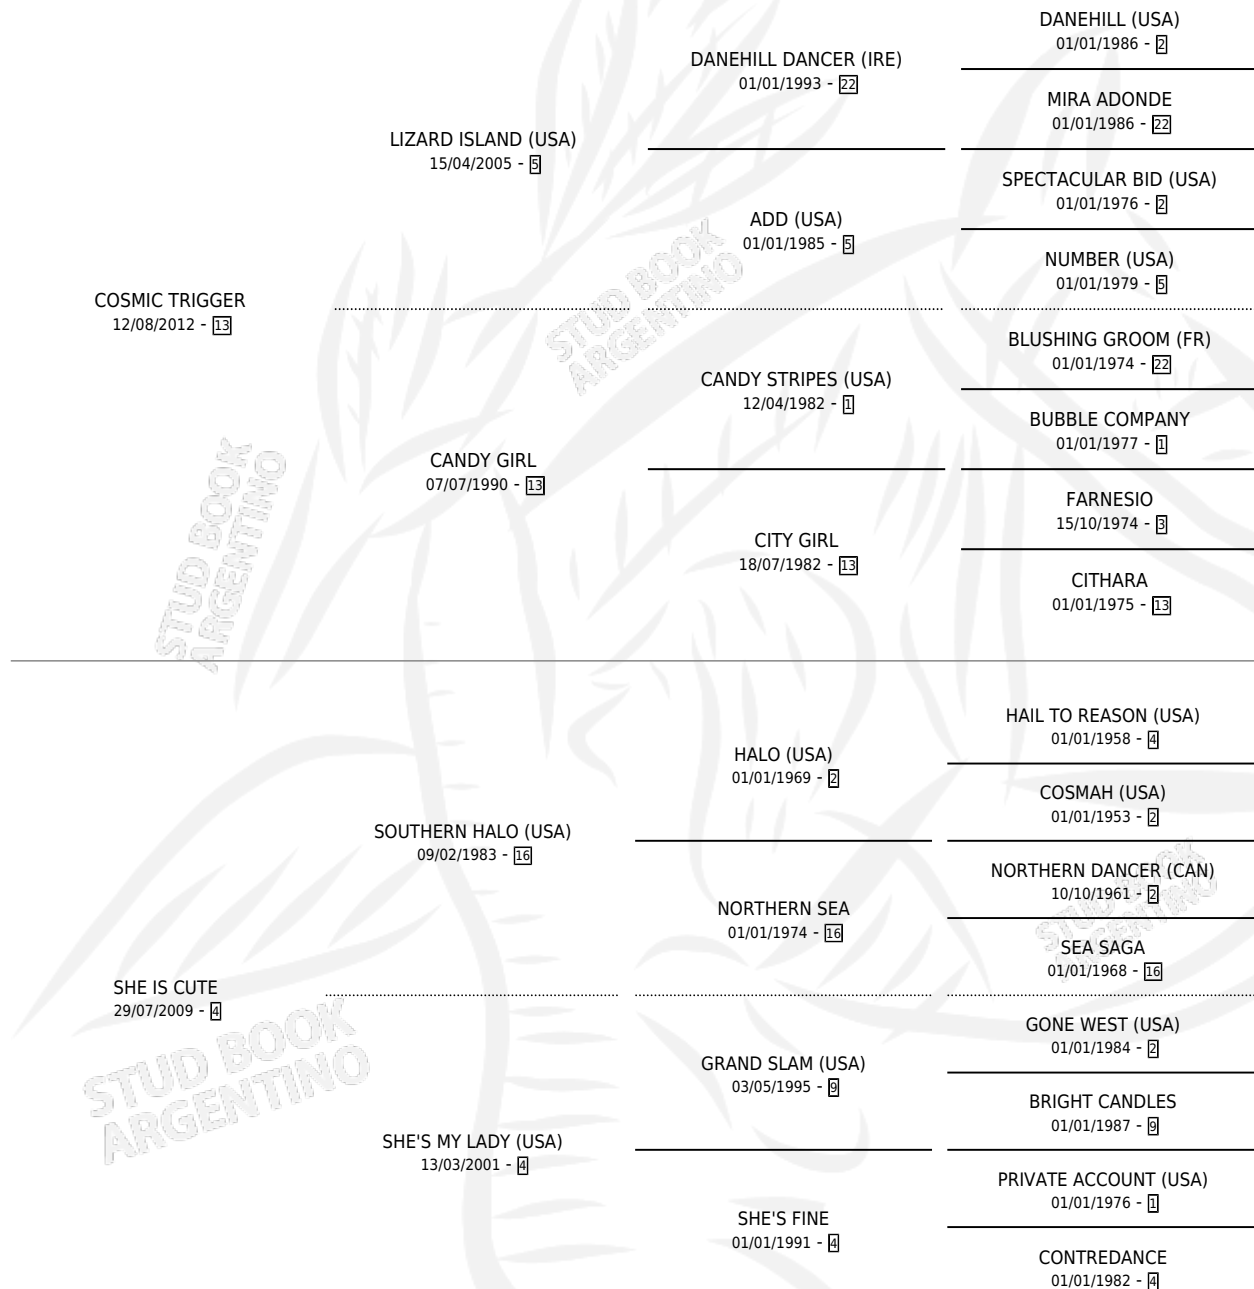

TRIGGER CUTE

por COSMIC TRIGGER y SHE IS CUTE por SOUTHERN HALO (USA)

Argentina · Macho · Zaino · SP · 05/10/2021
Familia 4-r · Volumen 44

ESTADO

TIPIFICACIÓN SANGUÍNEA	X
TIPIFICACIÓN POR ADN	✓
PASAPORTE	✓
IDENTIFICACIÓN POR MICROCHIP	✓
REPRODUCTOR	X

Lugar de nacimiento: La Generacion
Criador: La Generacion

PEDIGREE