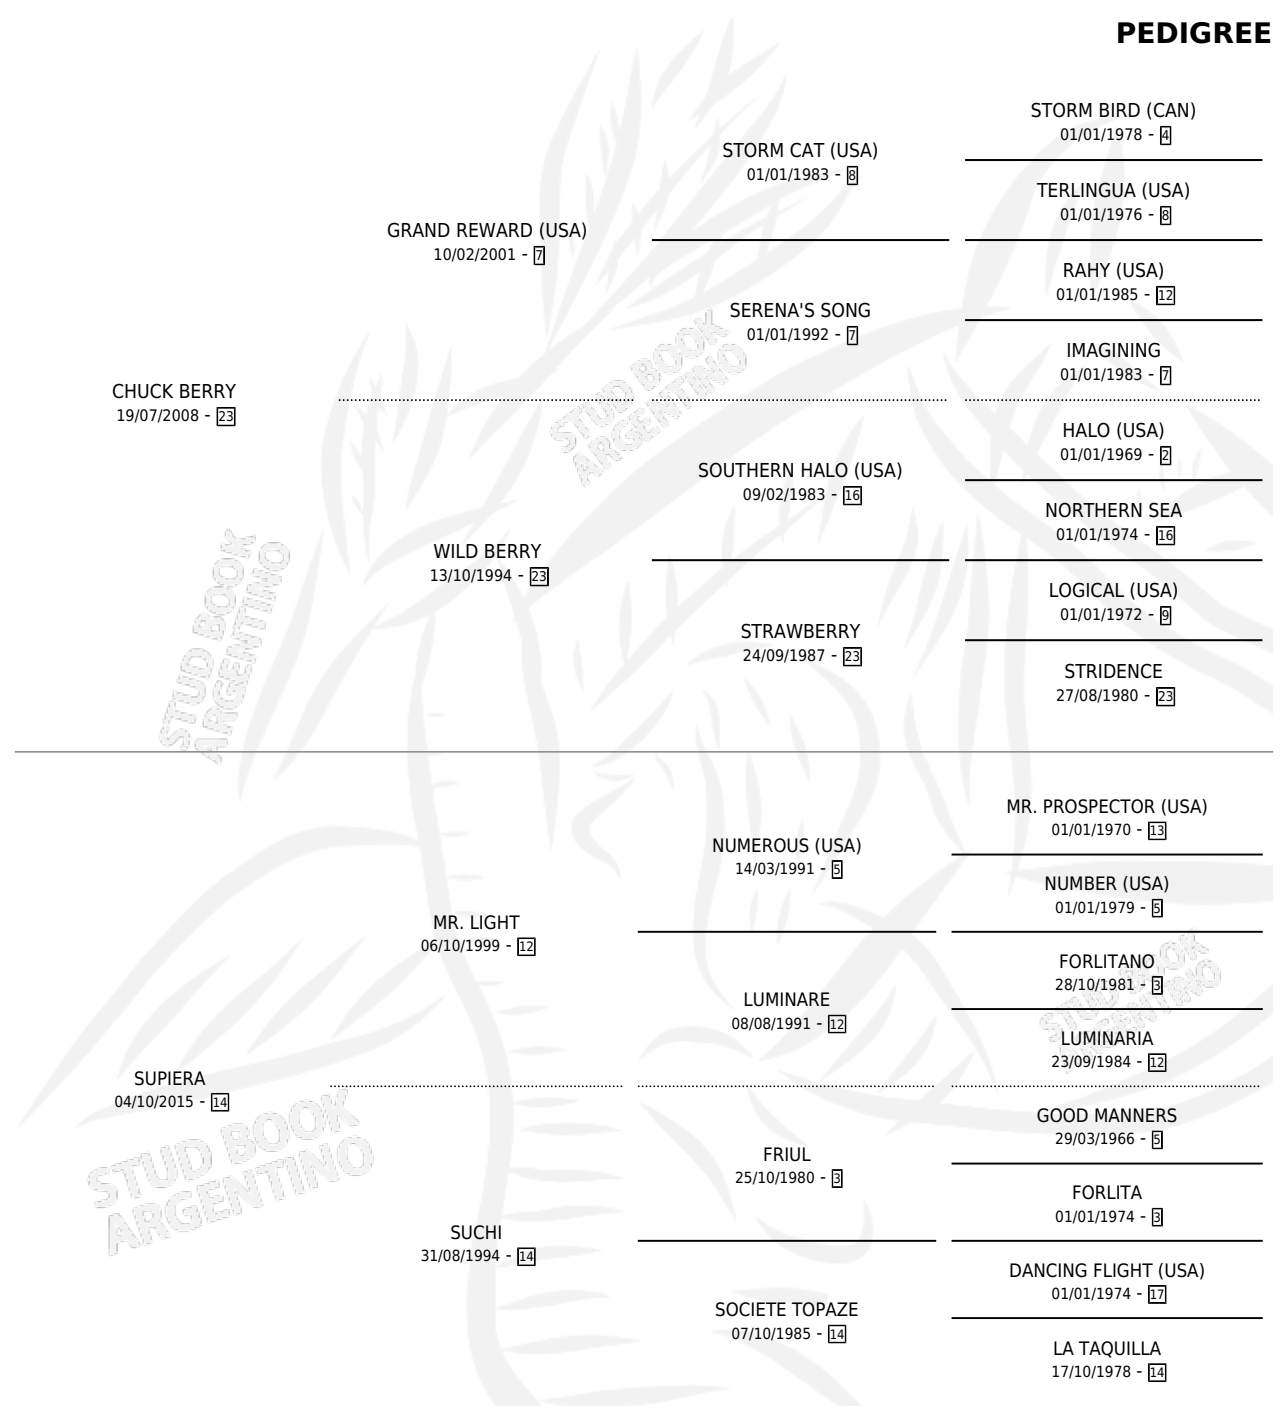

ARION CHUCK

por **CHUCK BERRY** y **SUPIERA** por **MR. LIGHT**

Argentina · Macho · Zaino · SP · 24/10/2021
Familia 14 · Volumen 44

ESTADO

TIPIFICACIÓN SANGUÍNEA	X
TIPIFICACIÓN POR ADN	✓
PASAPORTE	✓
IDENTIFICACIÓN POR MICROCHIP	✓
REPRODUCTOR	X

Lugar de nacimiento: La Catedral De Palermo

Criador: Ales Gandolfo Matias Alberto

PEDIGREE

CAMPAÑA

Solo carreras oficiales de Argentina

POR EDAD

EDAD	CC	1°	2°	3°	4°	5°	NP	CLC	CLG	CLCG1	CLGG1	IMPORTE	GANANCIA / CC
4 AÑOS	7	0	0	1	0	0	6	0	0	0	0	\$1,241,300	\$177,329
TOTALES	7	0	0	1	0	0	6	0	0	0	0	\$1,241,300	\$177,329
%		0.0%	0.0%	14.3%	0.0%	0.0%	85.7%	0.0%	0.0%	0.0%	0.0%		